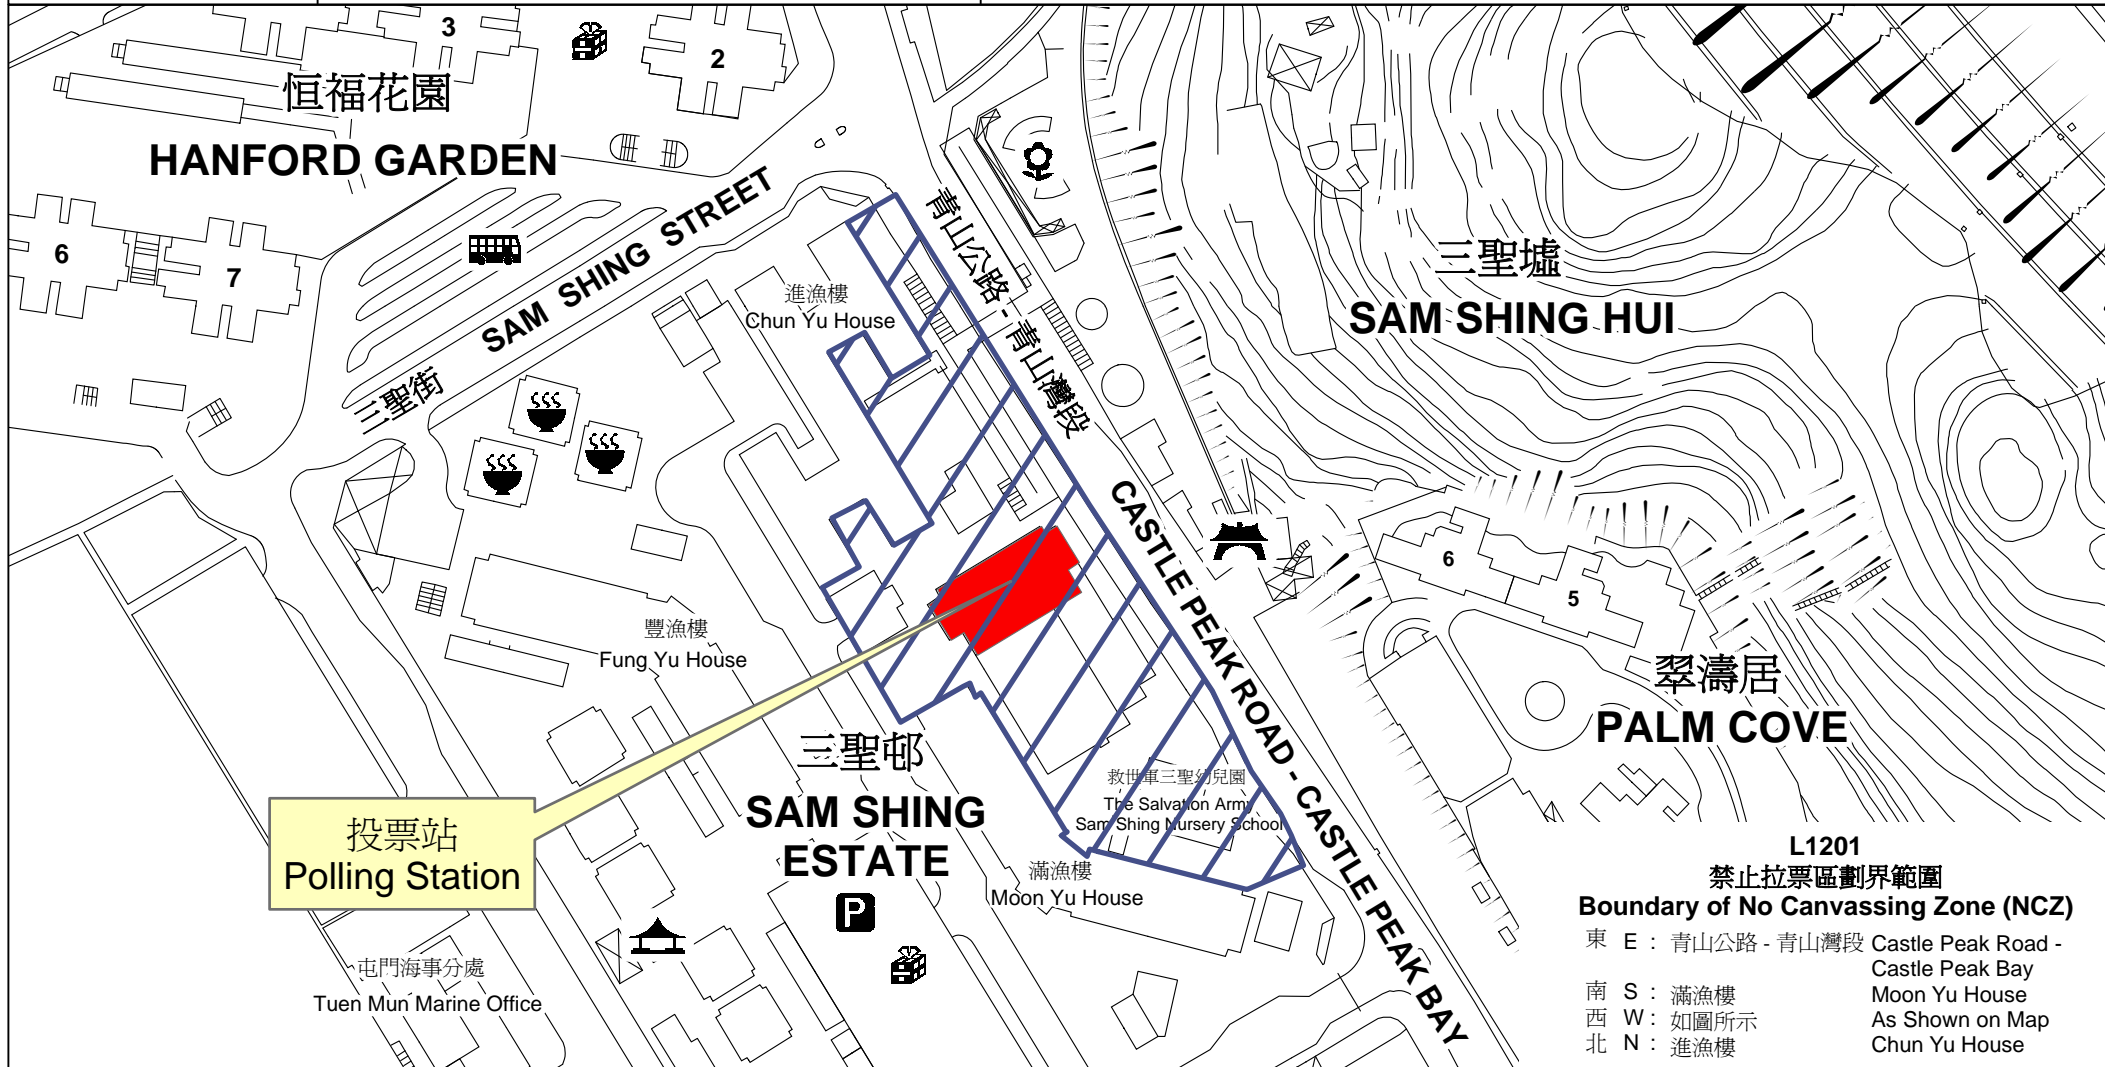

投票站位置圖和禁止拉票區

Polling Station - Location Plan & No Canvassing Zone

投票站編號 Polling Station Code	地方選區編號及名稱 Code & Name of Geographical Constituency	名稱及地址 Name & Address
L1201	LC4 新界西 NEW TERRITORIES WEST	救世軍三聖邨劉伍英學校 新界屯門青山公路三聖邨 The Salvation Army Sam Shing Chuen Lau Ng Ying School Sam Shing Estate, Castle Peak Road, Tuen Mun, New Territories

L1201
禁止拉票區劃界範圍
Boundary of No Canvassing Zone (NCZ)
 東 E : 青山公路 - 青山灣段 Castle Peak Road - Castle Peak Bay
 南 S : 滿漁樓 Moon Yu House
 西 W : 如圖所示 As Shown on Map
 北 N : 進漁樓 Chun Yu House

 禁止拉票區
 No Canvassing Zone