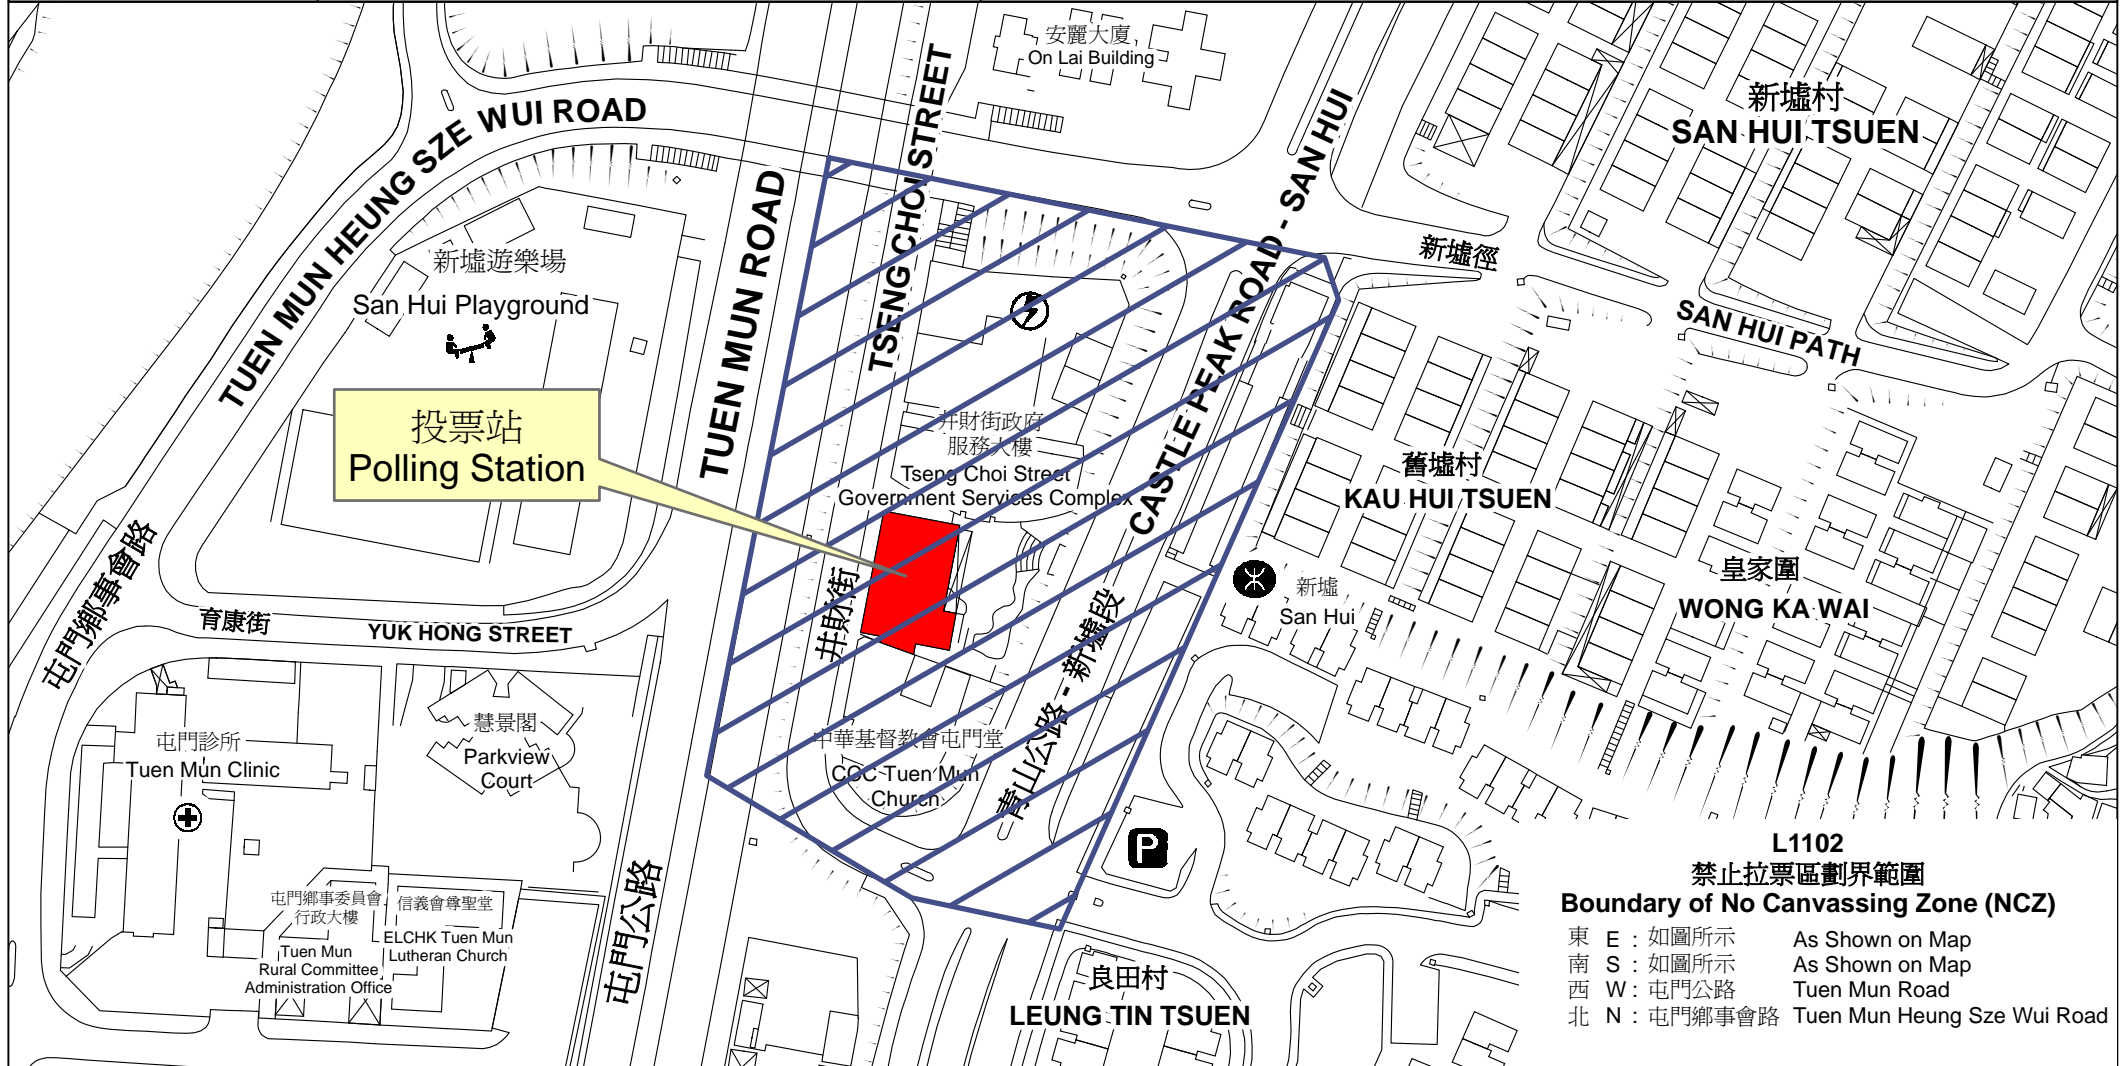

投票站位置圖和禁止拉票區

Polling Station - Location Plan & No Canvassing Zone

投票站編號 Polling Station Code	地方選區編號及名稱 Code & Name of Geographical Constituency	名稱及地址 Name & Address
<b>L1102</b>	<b>LC4 新界西 NEW TERRITORIES WEST</b>	井財街社區會堂 新界屯門井財街27號 <b>Tseng Choi Street Community Hall</b> 27 Tseng Choi Street, Tuen Mun, New Territories

**L1102**  
**禁止拉票區劃界範圍**  
**Boundary of No Canvassing Zone (NCZ)**

東 E : 如圖所示	As Shown on Map
南 S : 如圖所示	As Shown on Map
西 W : 屯門公路	Tuen Mun Road
北 N : 屯門鄉事會路	Tuen Mun Heung Sze Wui Road

 禁止拉票區  
No Canvassing Zone