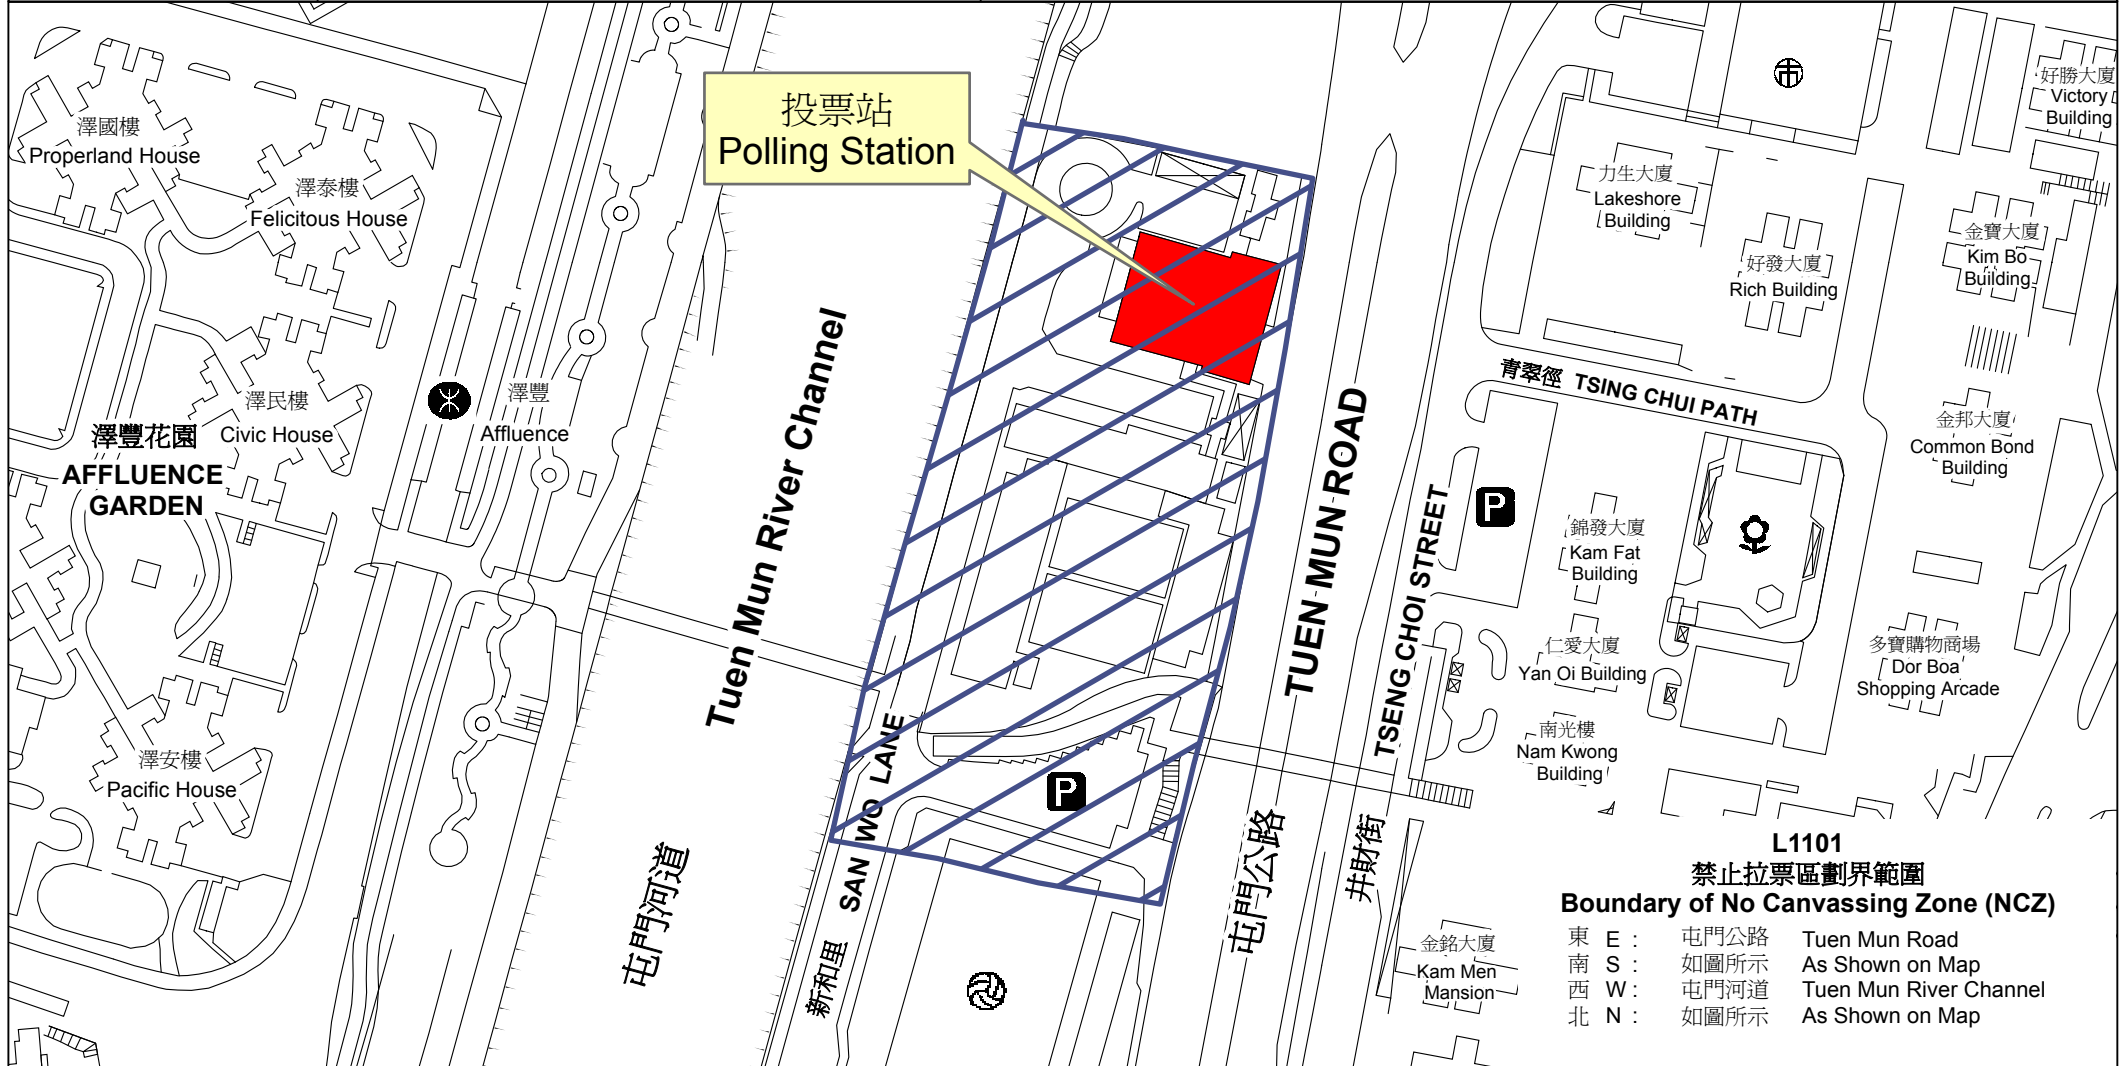

投票站位置圖和禁止拉票區

Polling Station - Location Plan & No Canvassing Zone

投票站編號 Polling Station Code	地方選區編號及名稱 Code & Name of Geographical Constituency	名稱及地址 Name & Address
L1101	LC4 新界西 NEW TERRITORIES WEST	中華基督教會譚李麗芬紀念中學 新界屯門新墟新和里10號 CCC Tam Lee Lai Fun Memorial Secondary School 10 San Wo Lane, San Hui, Tuen Mun, New Territories

 禁止拉票區
No Canvassing Zone

L1101
禁止拉票區劃界範圍
Boundary of No Canvassing Zone (NCZ)

東 E :	屯門公路	Tuen Mun Road
南 S :	如圖所示	As Shown on Map
西 W :	屯門河道	Tuen Mun River Channel
北 N :	如圖所示	As Shown on Map