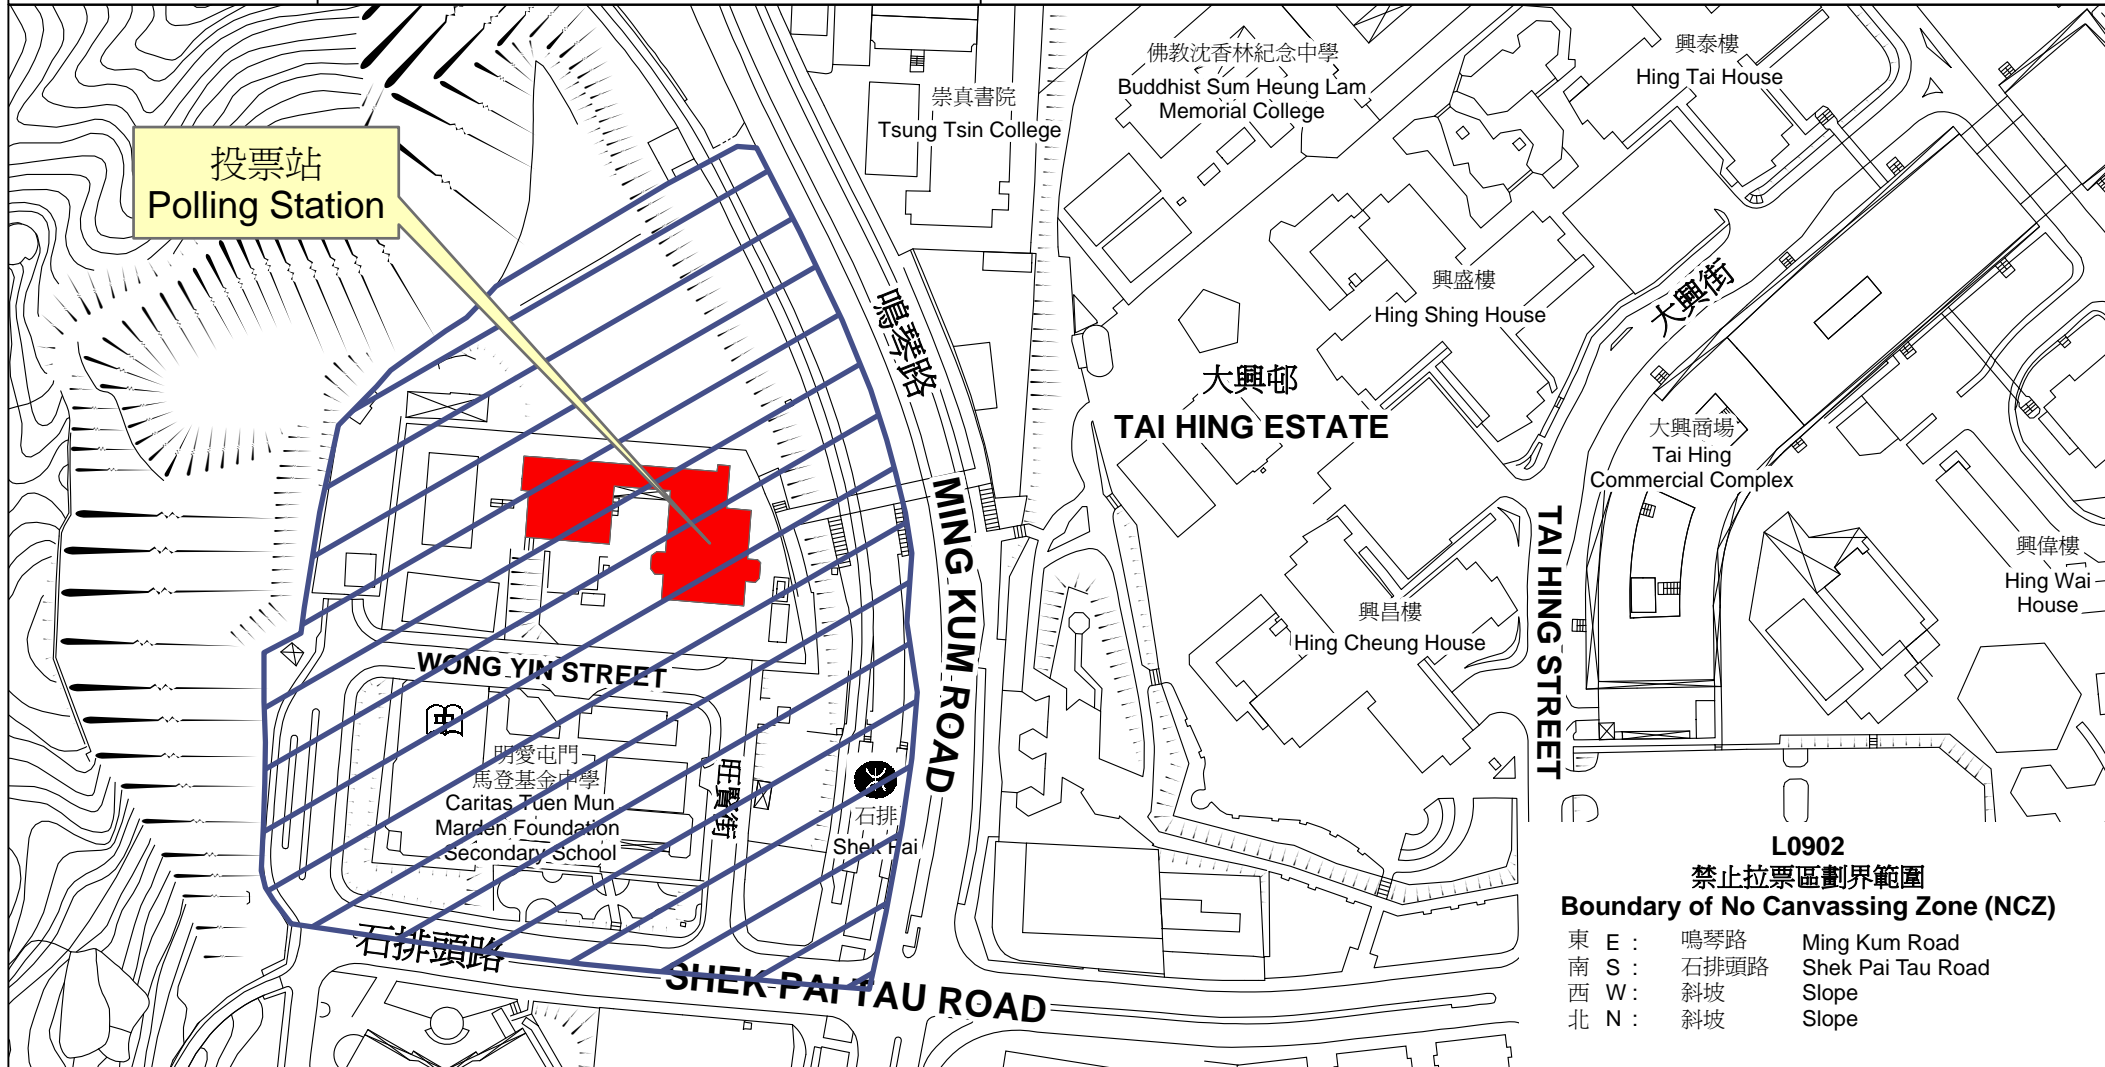

投票站位置圖和禁止拉票區 Polling Station - Location Plan & No Canvassing Zone

投票站編號 Polling Station Code	地方選區編號及名稱 Code & Name of Geographical Constituency	名稱及地址 Name & Address
L0902	LC4 新界西 NEW TERRITORIES WEST	仁愛堂陳黃淑芳紀念中學 新界屯門旺賢街2號 Yan Oi Tong Chan Wong Suk Fong Memorial Secondary School 2 Wong Yin Street, Tuen Mun, New Territories

**L0902
禁止拉票區劃界範圍
Boundary of No Canvassing Zone (NCZ)**

東 E :	鳴琴路	Ming Kum Road
南 S :	石排頭路	Shek Pai Tau Road
西 W :	斜坡	Slope
北 N :	斜坡	Slope

 禁止拉票區
No Canvassing Zone