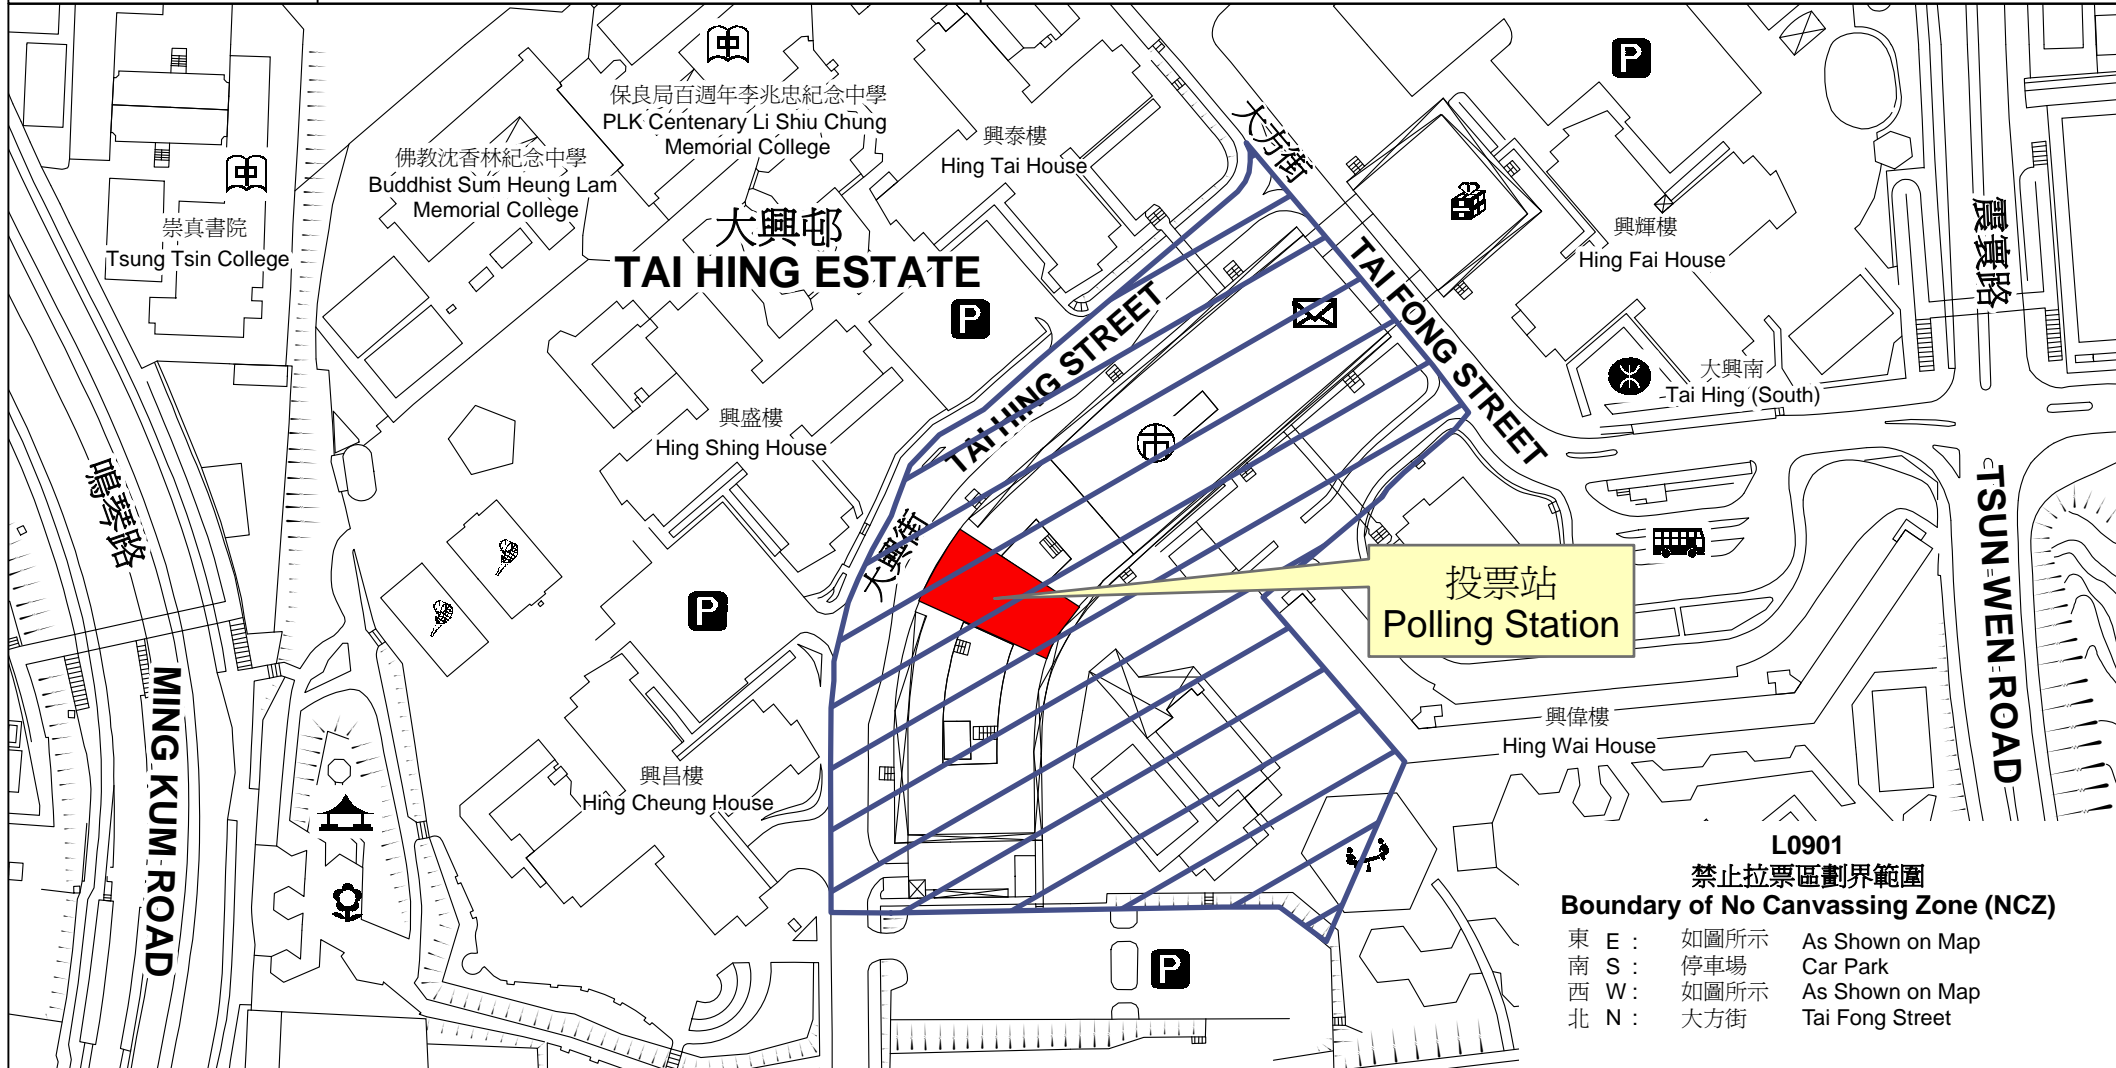

投票站位置圖和禁止拉票區 Polling Station - Location Plan & No Canvassing Zone

投票站編號 Polling Station Code	地方選區編號及名稱 Code & Name of Geographical Constituency	名稱及地址 Name & Address
<b>L0901</b>	<b>LC4 新界西 NEW TERRITORIES WEST</b>	大興社區會堂 新界屯門大興邨商場 <b>Tai Hing Community Hall</b> <b>Commercial Complex, Tai Hing Estate, Tuen Mun, New Territories</b>

**L0901**  
**禁止拉票區劃界範圍**  
**Boundary of No Canvassing Zone (NCZ)**  
 東 E : 如圖所示 As Shown on Map  
 南 S : 停車場 Car Park  
 西 W : 如圖所示 As Shown on Map  
 北 N : 大方街 Tai Fong Street

 禁止拉票區  
No Canvassing Zone