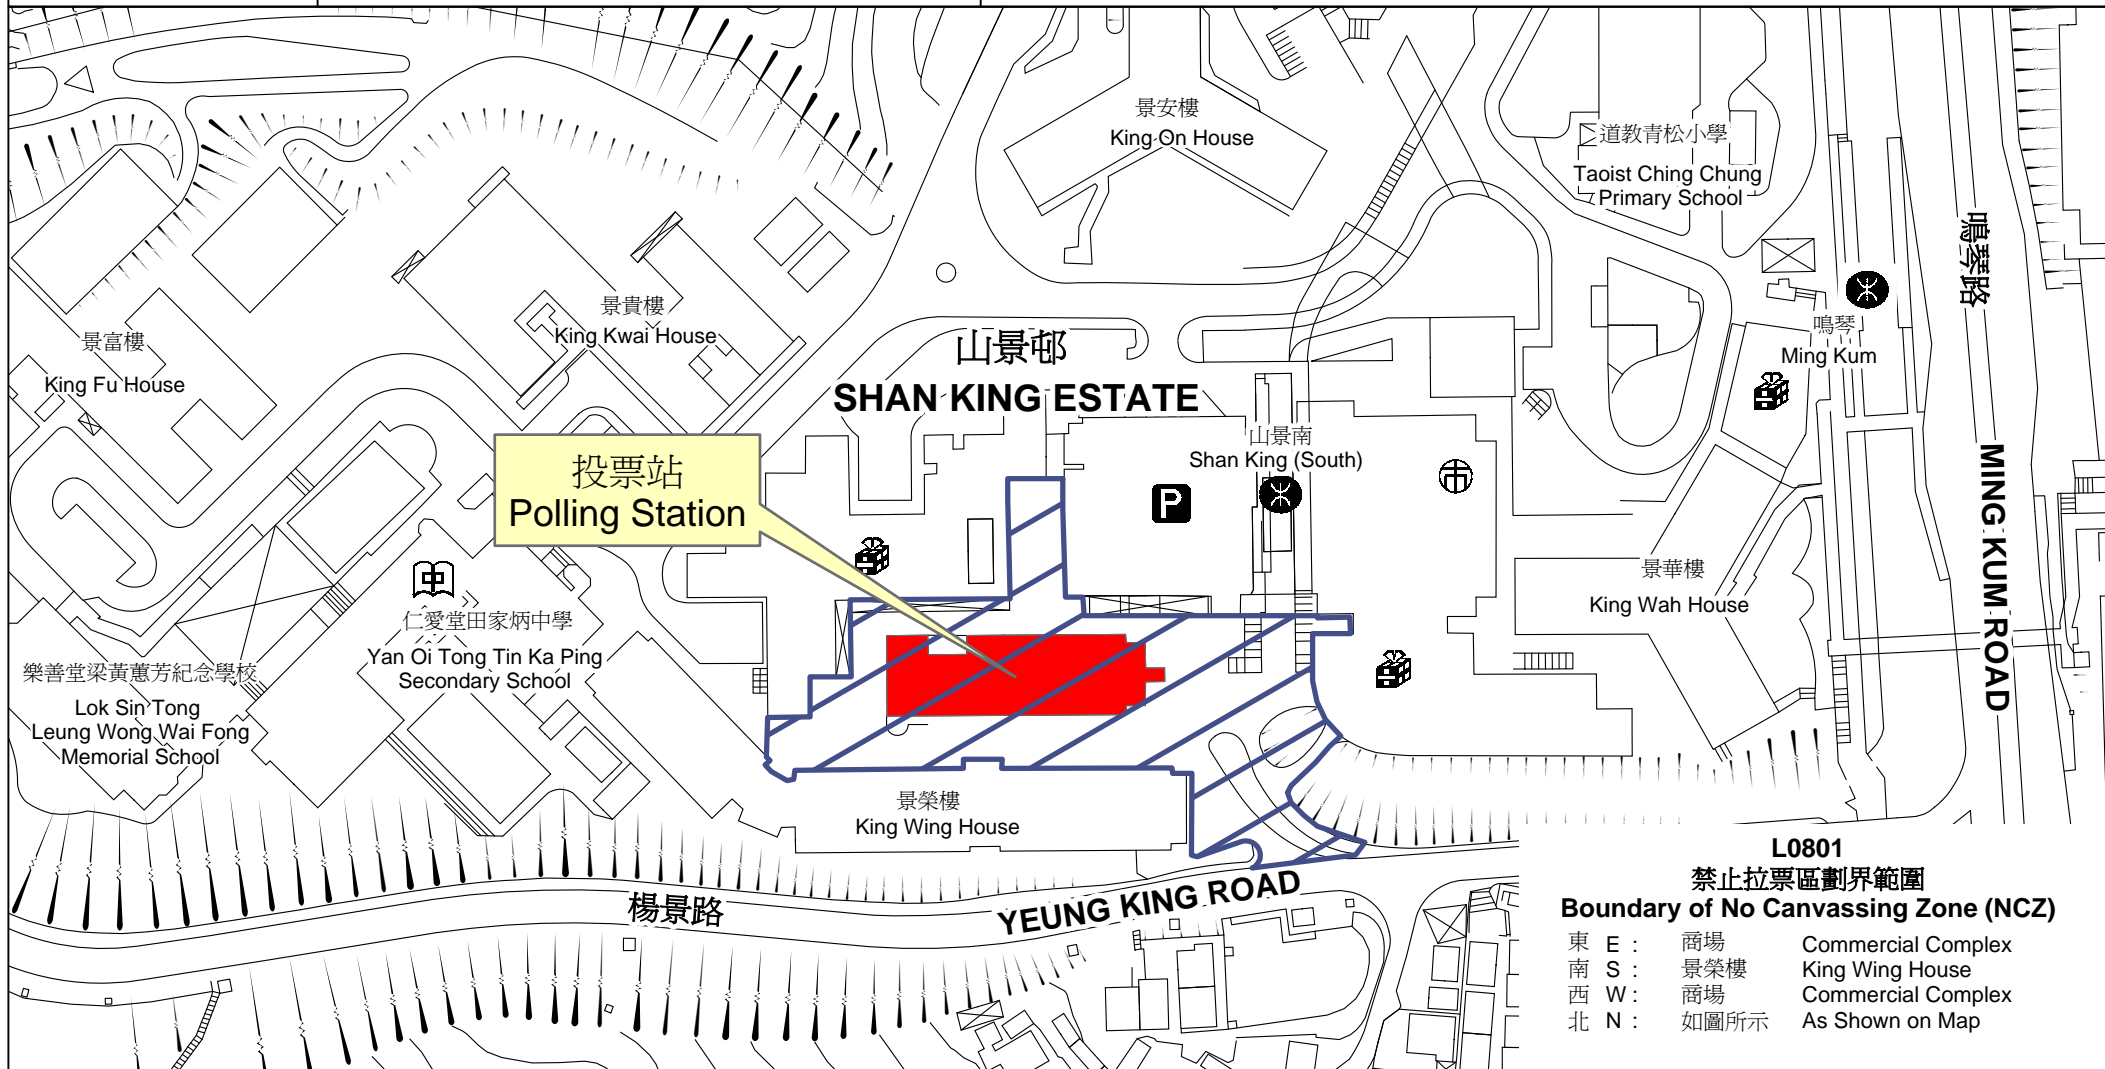

# 投票站位置圖和禁止拉票區 Polling Station - Location Plan & No Canvassing Zone

投票站編號 Polling Station Code	地方選區編號及名稱 Code & Name of Geographical Constituency	名稱及地址 Name & Address
<b>L0801</b>	<b>LC4 新界西 NEW TERRITORIES WEST</b>	山景社區會堂 新界屯門山景邨 Shan King Community Hall Shan King Estate, Tuen Mun, New Territories

**L0801**  
**禁止拉票區劃界範圍**  
**Boundary of No Canvassing Zone (NCZ)**

東 E :	商場	Commercial Complex
南 S :	景榮樓	King Wing House
西 W :	商場	Commercial Complex
北 N :	如圖所示	As Shown on Map

 禁止拉票區  
No Canvassing Zone