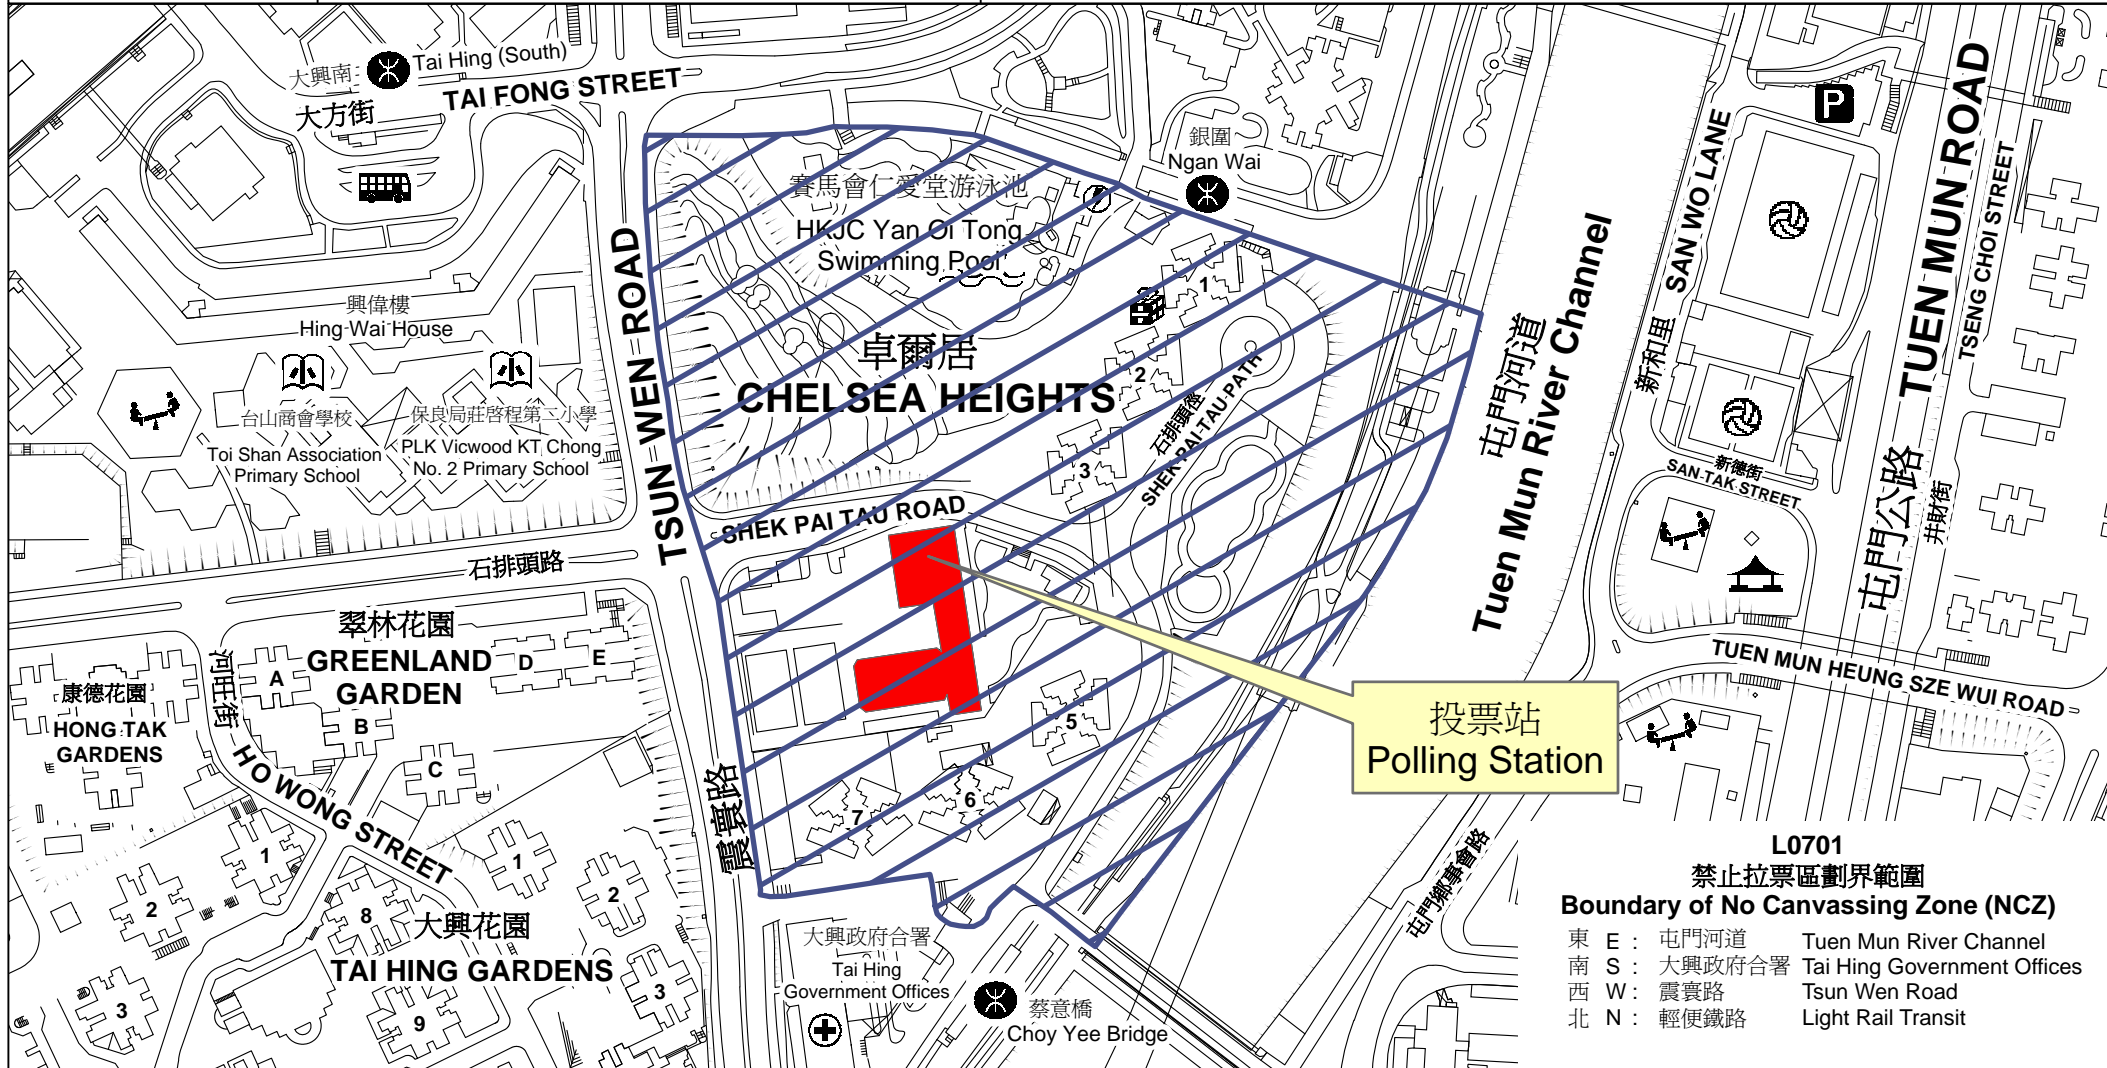

投票站位置圖和禁止拉票區 Polling Station - Location Plan & No Canvassing Zone

投票站編號 Polling Station Code	地方選區編號及名稱 Code & Name of Geographical Constituency	名稱及地址 Name & Address
<b>L0701</b>	<b>LC4 新界西 NEW TERRITORIES WEST</b>	馬錦明慈善基金馬可賓紀念中學 新界屯門石排頭路17號 <b>Stewards MKMCF Ma Ko Pan Memorial College</b> 17 Shek Pai Tau Road, Tuen Mun, New Territories

投票站  
Polling Station

- L0701  
禁止拉票區劃界範圍  
Boundary of No Canvassing Zone (NCZ)**
- 東 E : 屯門河道 Tuen Mun River Channel
  - 南 S : 大興政府合署 Tai Hing Government Offices
  - 西 W : 震寰路 Tsun Wen Road
  - 北 N : 輕便鐵路 Light Rail Transit

 禁止拉票區  
No Canvassing Zone