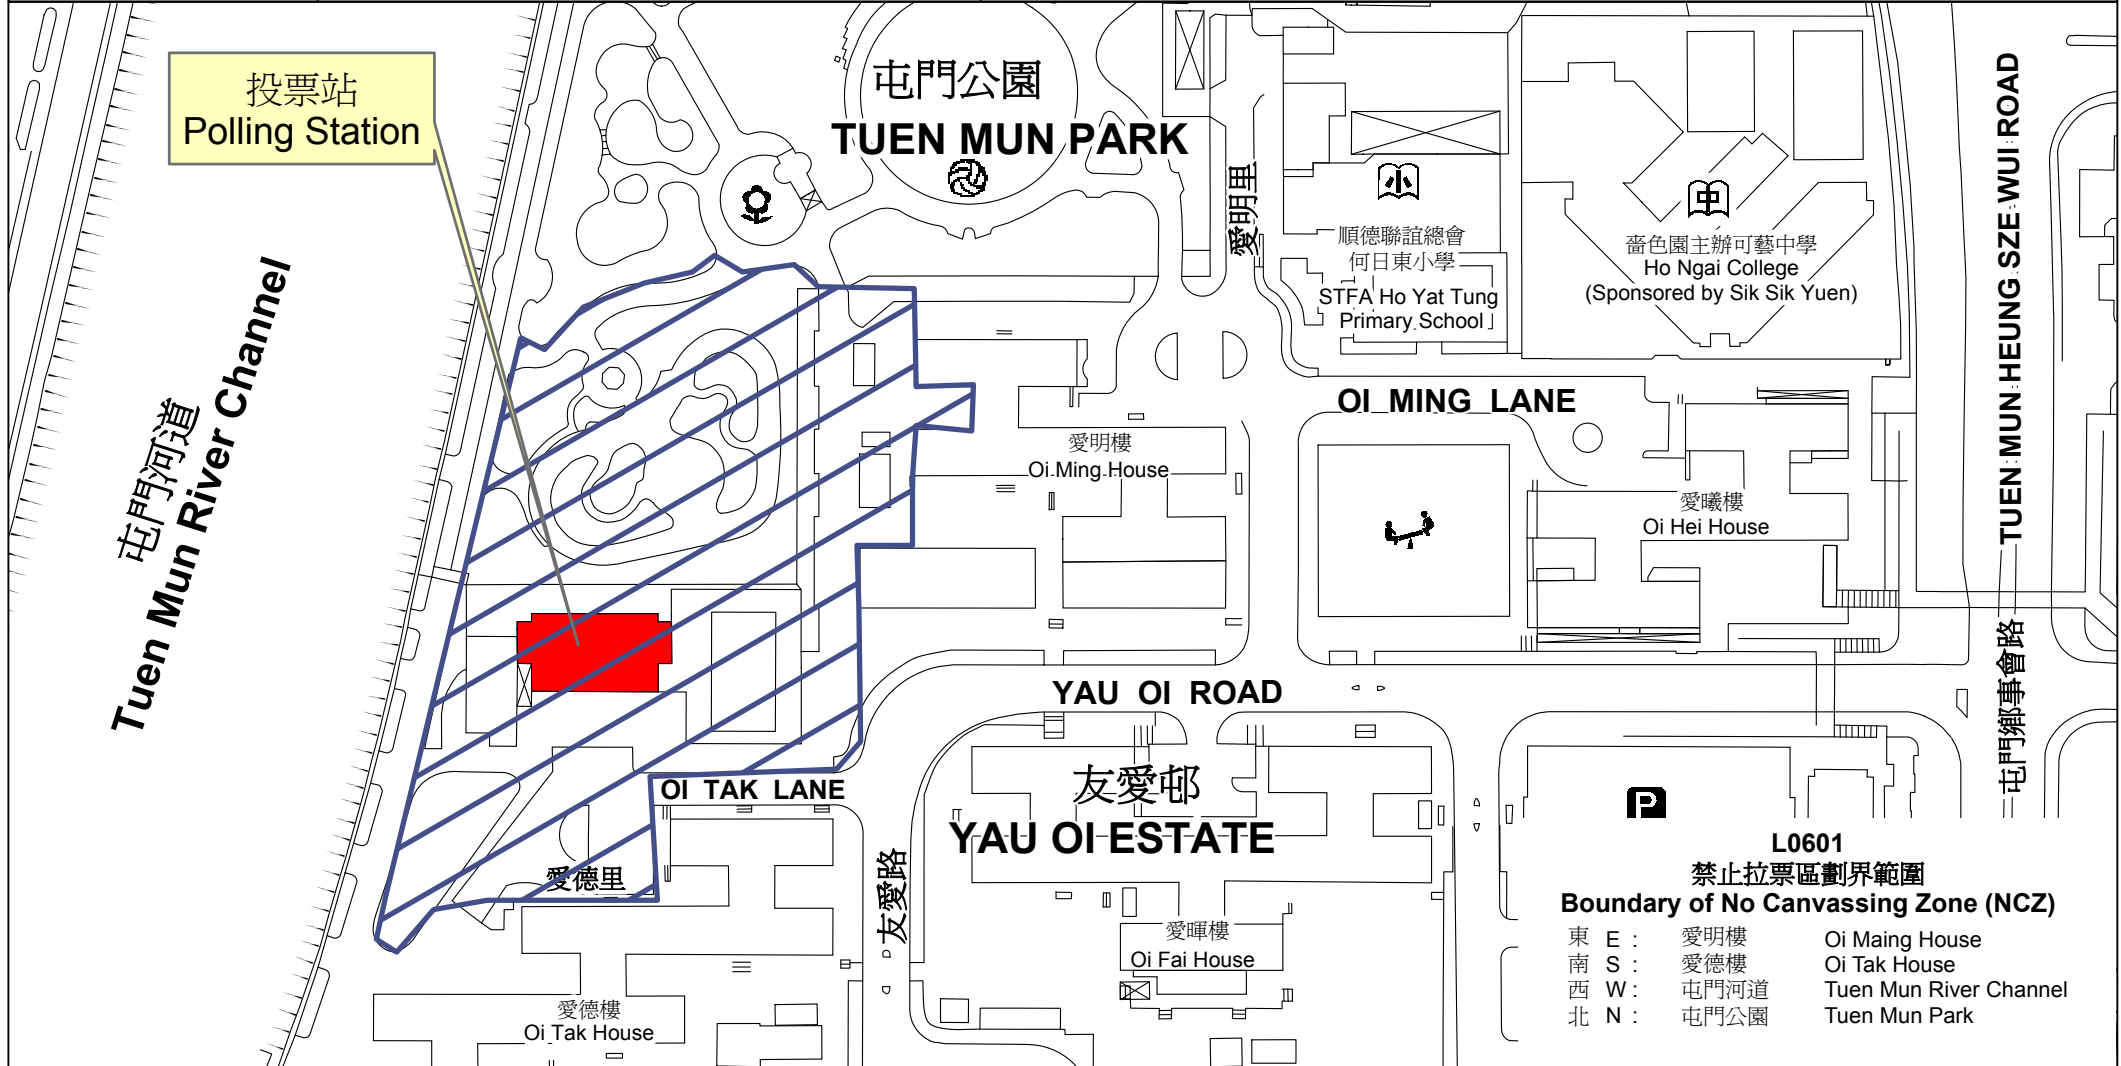

投票站位置圖和禁止拉票區 Polling Station - Location Plan & No Canvassing Zone

投票站編號 Polling Station Code	地方選區編號及名稱 Code & Name of Geographical Constituency	名稱及地址 Name & Address
L0601	LC4 新界西 NEW TERRITORIES WEST	伊斯蘭學校 新界屯門友愛邨愛德里2號 Islamic Primary School 2 Oi Tak Lane, Yau Oi Estate, Tuen Mun, New Territories

L0601
禁止拉票區劃界範圍
Boundary of No Canvassing Zone (NCZ)

東 E :	愛明樓	Oi Maing House
南 S :	愛德樓	Oi Tak House
西 W :	屯門河道	Tuen Mun River Channel
北 N :	屯門公園	Tuen Mun Park

 禁止拉票區
No Canvassing Zone