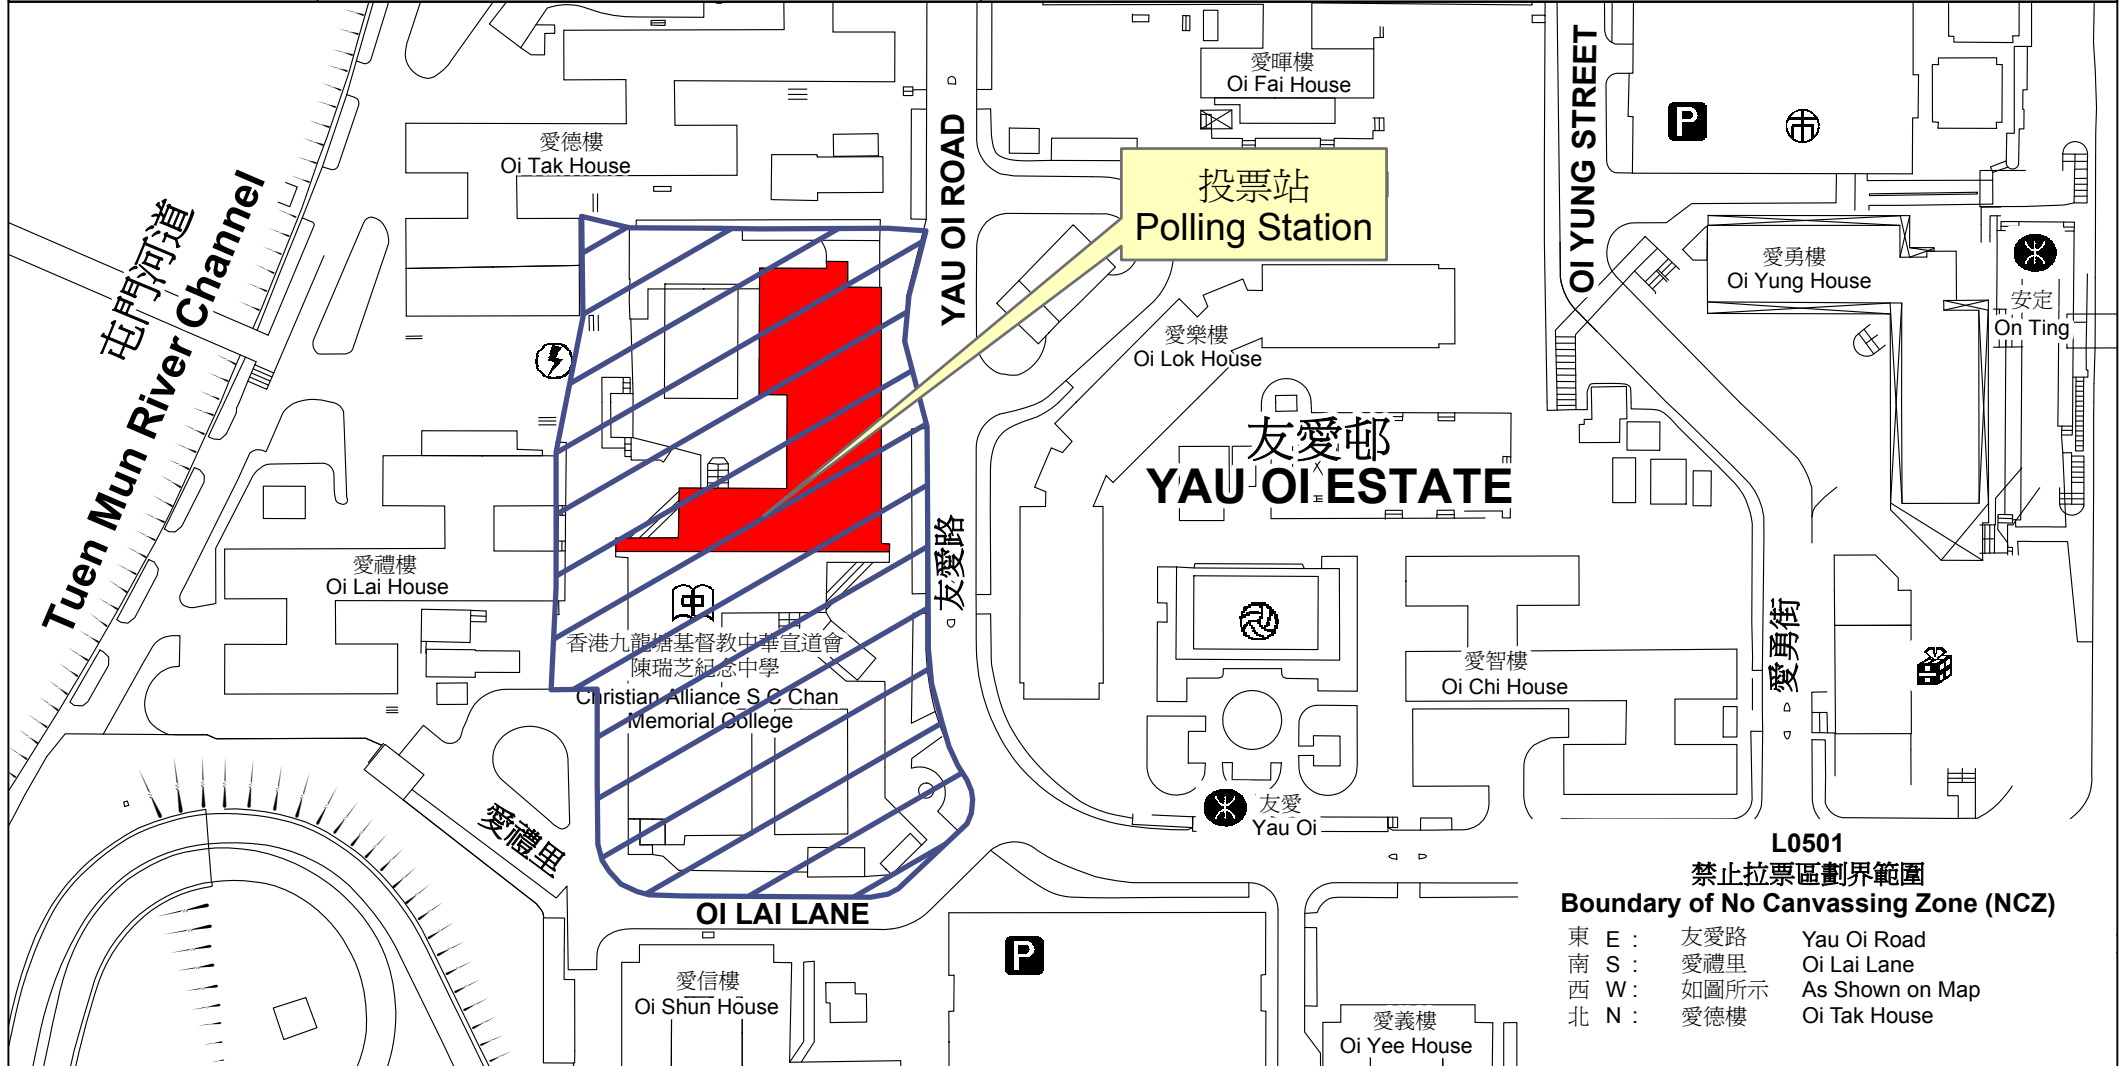

投票站位置圖和禁止拉票區 Polling Station - Location Plan & No Canvassing Zone

投票站編號 Polling Station Code	地方選區編號及名稱 Code & Name of Geographical Constituency	名稱及地址 Name & Address
<b>L0501</b>	<b>LC4 新界西 NEW TERRITORIES WEST</b>	順德聯誼總會譚伯羽中學 新界屯門友愛邨友愛路9號 STFA Tam Pak Yu College 9 Yau Oi Road, Yau Oi Estate, Tuen Mun, New Territories

**L0501**  
**禁止拉票區劃界範圍**  
**Boundary of No Canvassing Zone (NCZ)**

- |       |      |                 |
|-------|------|-----------------|
| 東 E : | 友愛路  | Yau Oi Road     |
| 南 S : | 愛禮里  | Oi Lai Lane     |
| 西 W : | 如圖所示 | As Shown on Map |
| 北 N : | 愛德樓  | Oi Tak House    |

 禁止拉票區  
 No Canvassing Zone