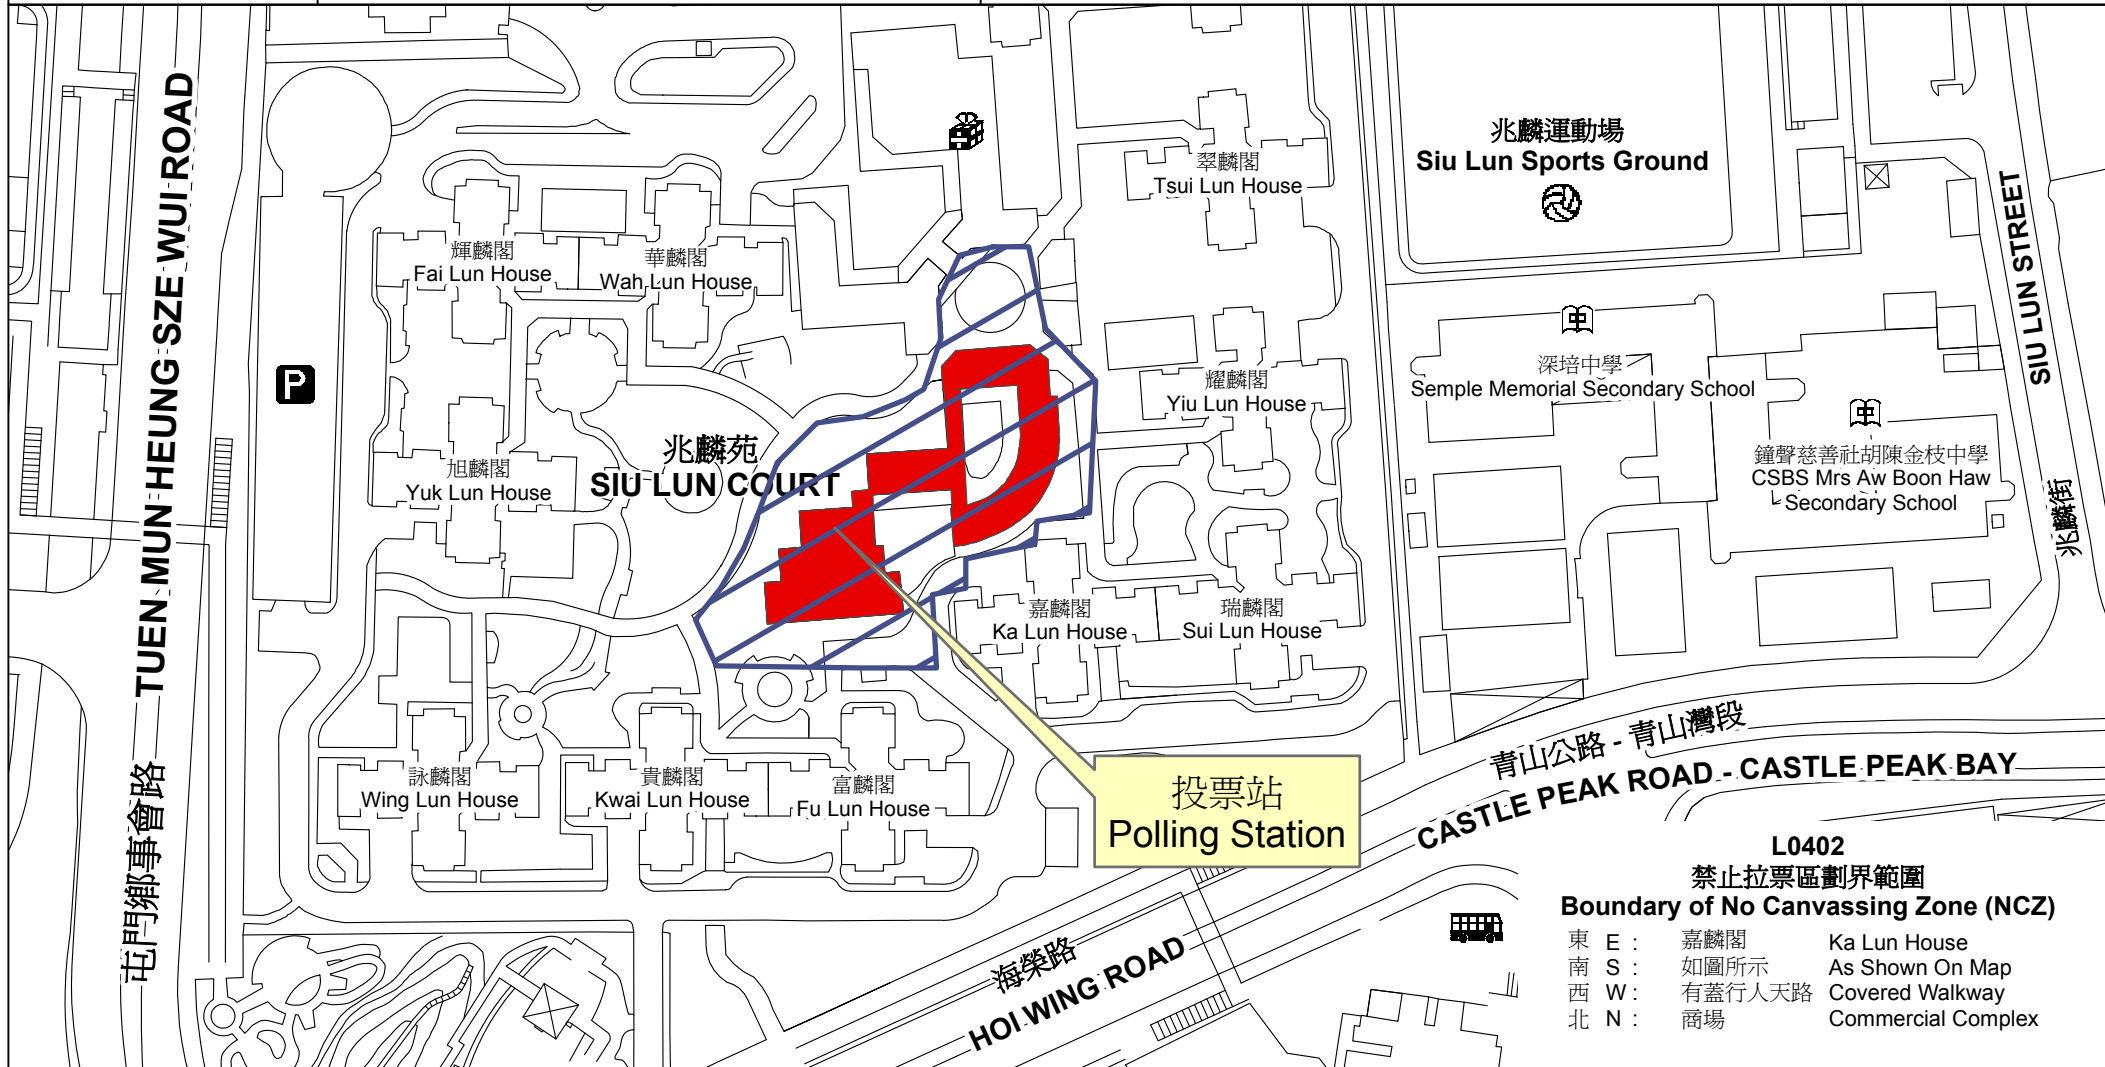

投票站位置圖和禁止拉票區 Polling Station - Location Plan & No Canvassing Zone

投票站編號 Polling Station Code	地方選區編號及名稱 Code & Name of Geographical Constituency	名稱及地址 Name & Address
L0402	LC4 新界西 NEW TERRITORIES WEST	聖公會青山聖彼得堂兆麟苑幼稚園 新界屯門兆麟苑商場地下 SKH St. Peter's Church Castle Peak Siu Lun Court Kindergarten G/F, Siu Lun Shopping Centre, Tuen Mun, New Territories

禁止拉票區
No Canvassing Zone

L0402
禁止拉票區劃界範圍
Boundary of No Canvassing Zone (NCZ)

東 E :	嘉麟閣	Ka Lun House
南 S :	如圖所示	As Shown On Map
西 W :	有蓋行人天路	Covered Walkway
北 N :	商場	Commercial Complex