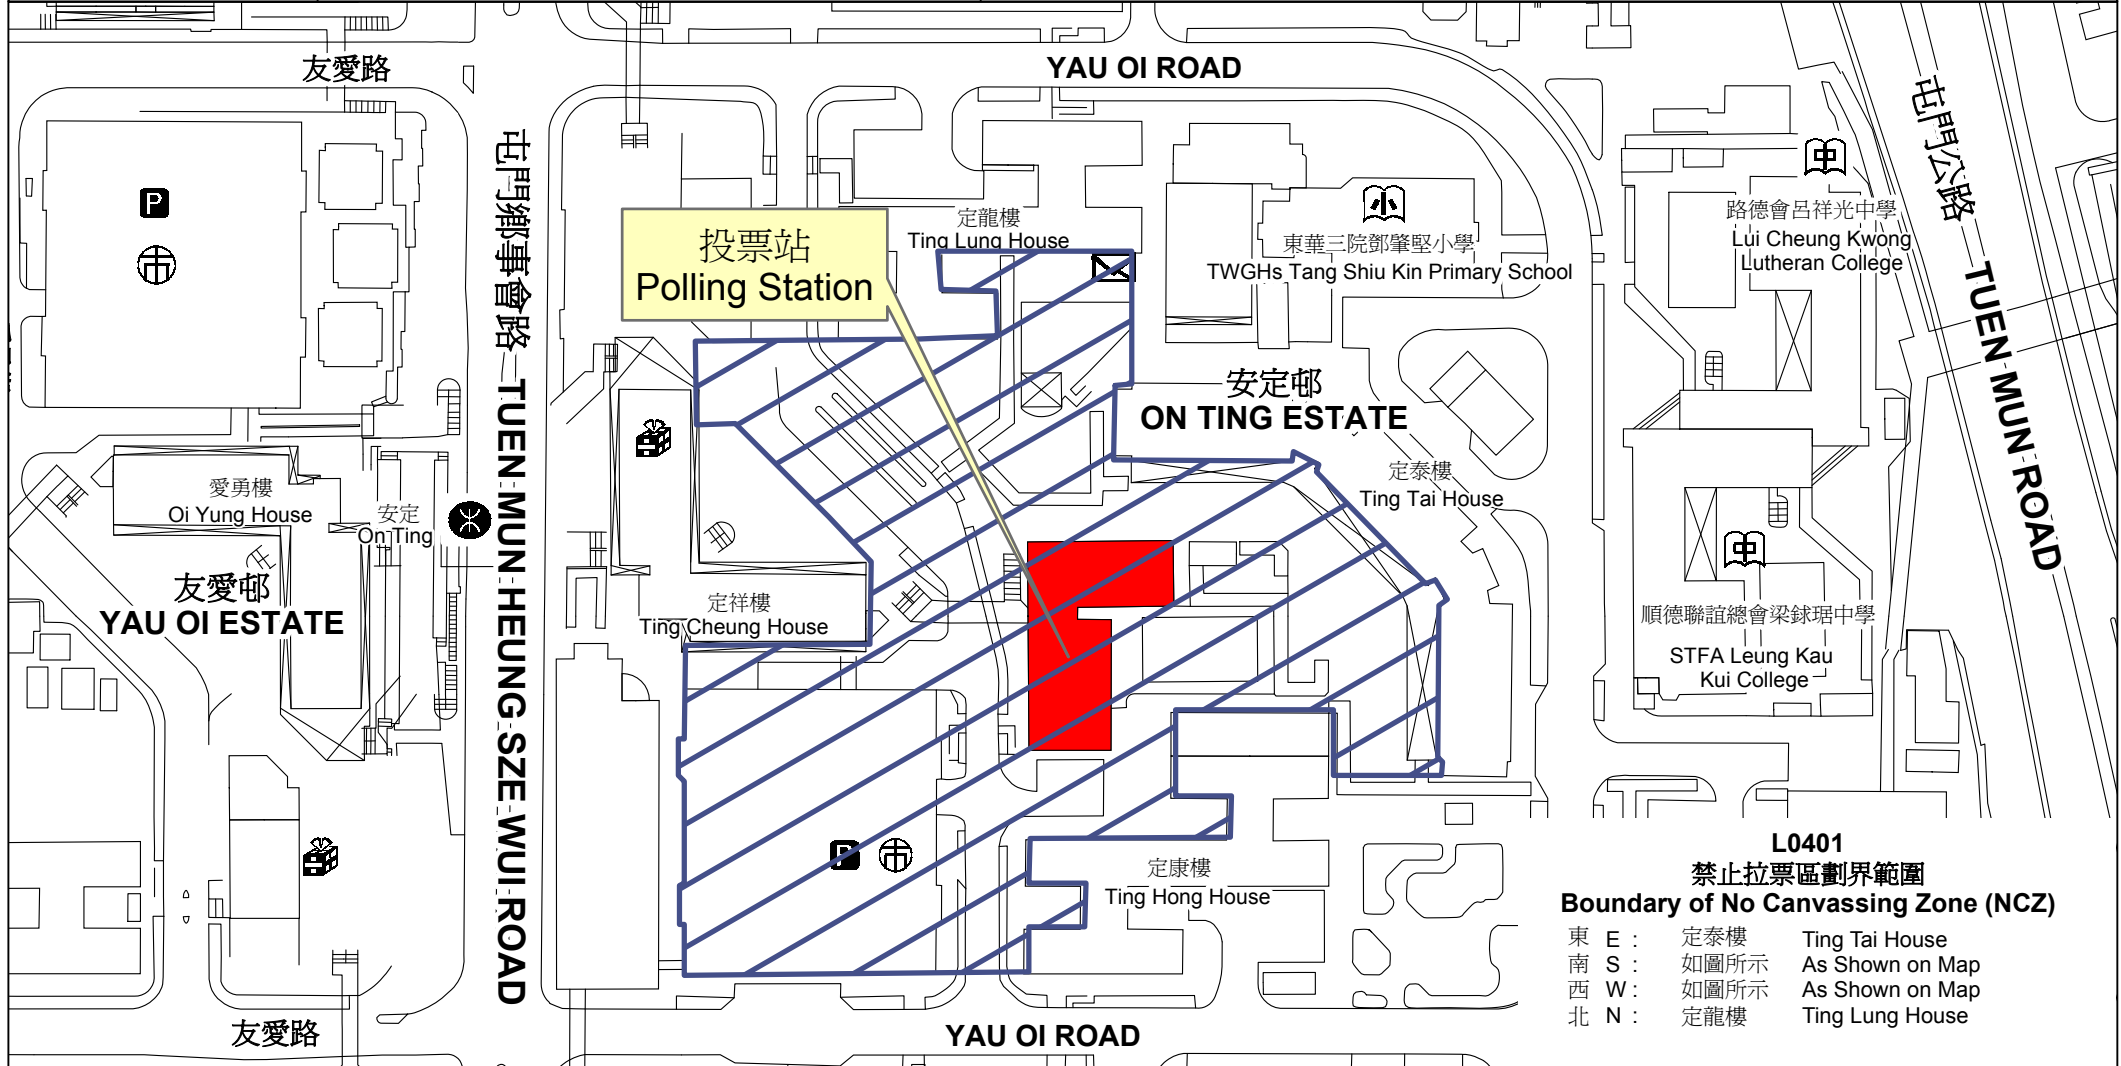

投票站位置圖和禁止拉票區

Polling Station - Location Plan & No Canvassing Zone

投票站編號 Polling Station Code	地方選區編號及名稱 Code & Name of Geographical Constituency	名稱及地址 Name & Address
<b>L0401</b>	<b>LC4 新界西 NEW TERRITORIES WEST</b>	安定/友愛社區中心 新界屯門安定邨 <b>On Ting/Yau Oi Community Centre On Ting Estate, Tuen Mun, New Territories</b>

**L0401  
禁止拉票區劃界範圍  
Boundary of No Canvassing Zone (NCZ)**

- |       |      |                 |
|-------|------|-----------------|
| 東 E : | 定泰樓  | Ting Tai House  |
| 南 S : | 如圖所示 | As Shown on Map |
| 西 W : | 如圖所示 | As Shown on Map |
| 北 N : | 定龍樓  | Ting Lung House |

 禁止拉票區  
No Canvassing Zone