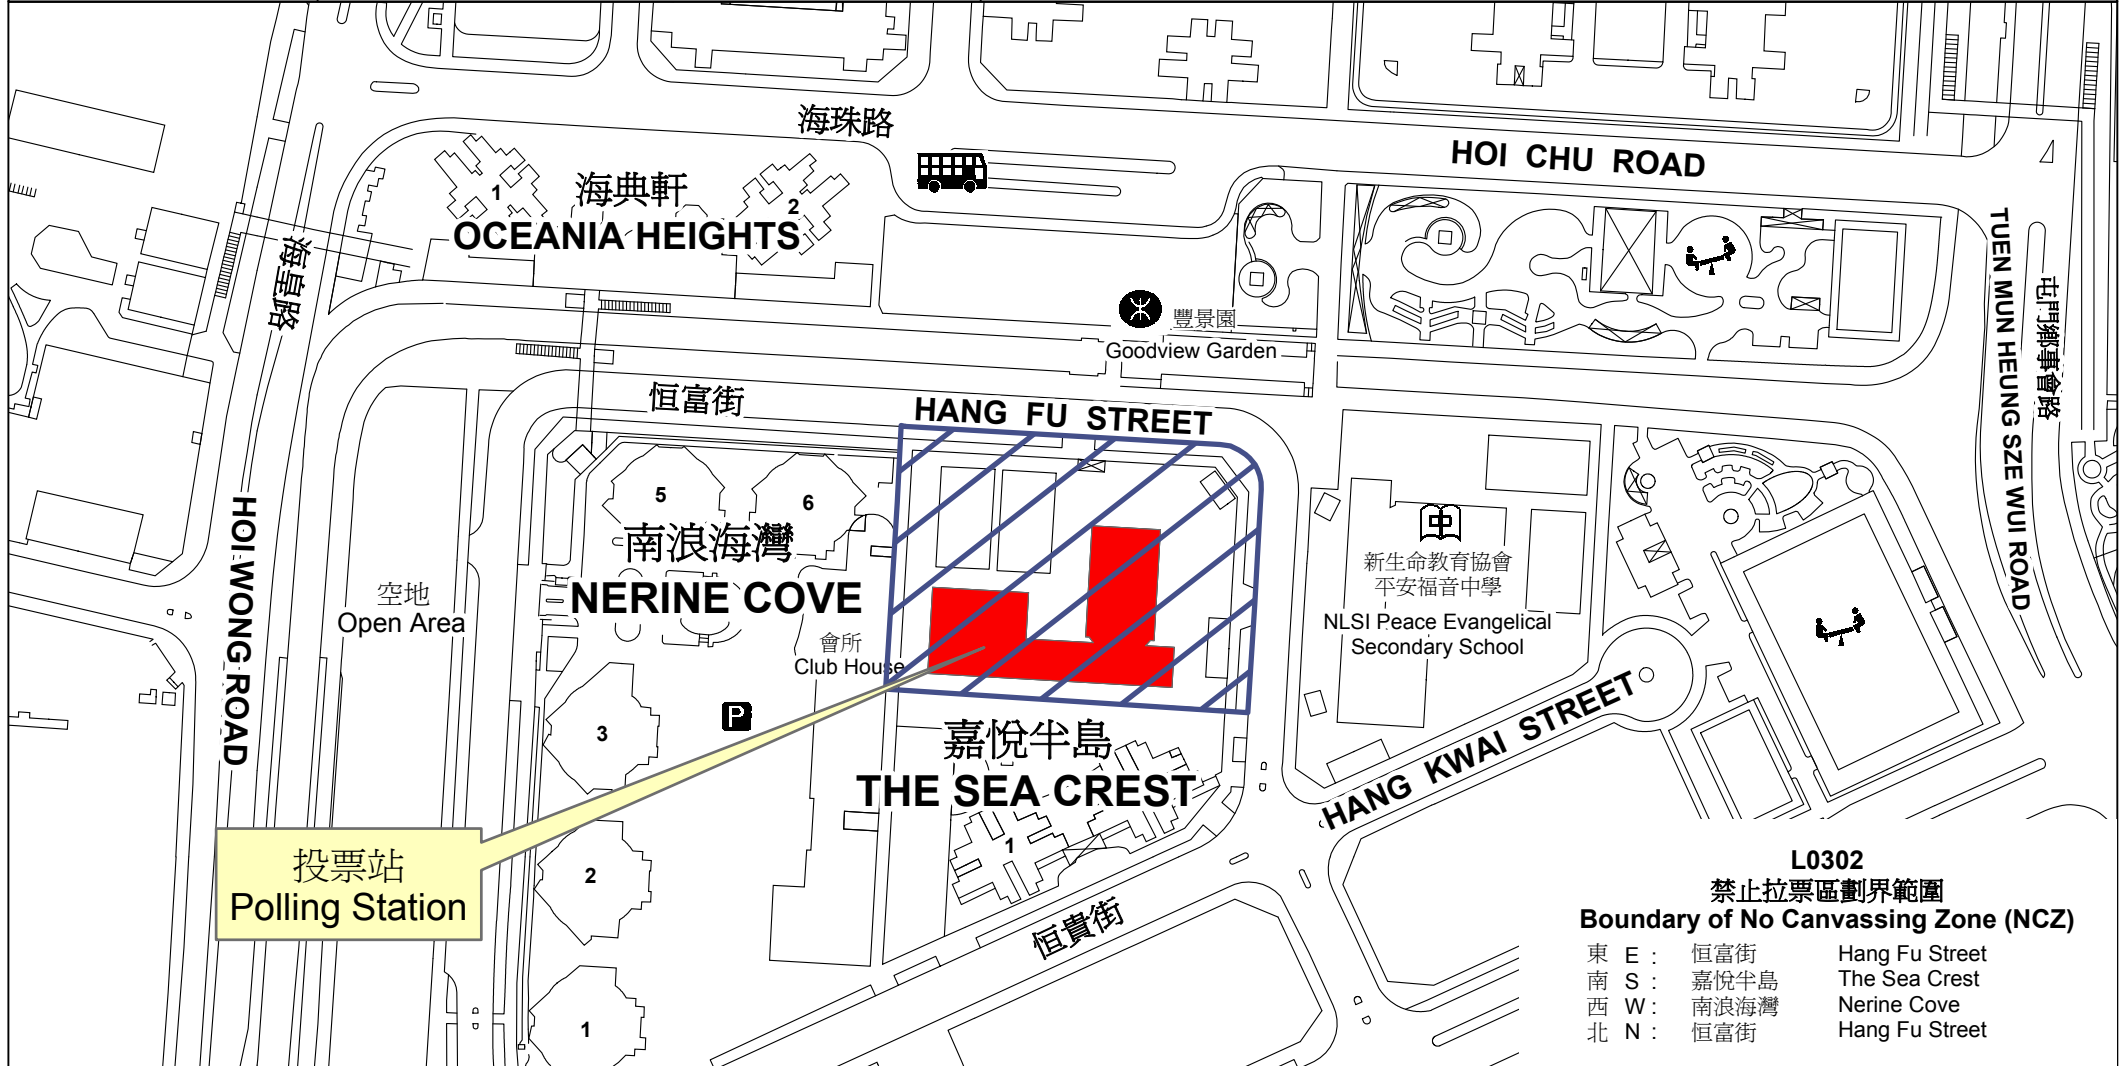

投票站位置圖和禁止拉票區 Polling Station - Location Plan & No Canvassing Zone

投票站編號 Polling Station Code	地方選區編號及名稱 Code & Name of Geographical Constituency	名稱及地址 Name & Address
L0302	LC4 新界西 NEW TERRITORIES WEST	青松侯寶垣中學 新界屯門恒富街21號 Ching Chung Hau Po Woon Secondary School 21 Hang Fu Street, Tuen Mun, New Territories

L0302
禁止拉票區劃界範圍
Boundary of No Canvassing Zone (NCZ)

東 E :	恒富街	Hang Fu Street
南 S :	嘉悅半島	The Sea Crest
西 W :	南浪海灣	Nerine Cove
北 N :	恒富街	Hang Fu Street

 禁止拉票區
No Canvassing Zone