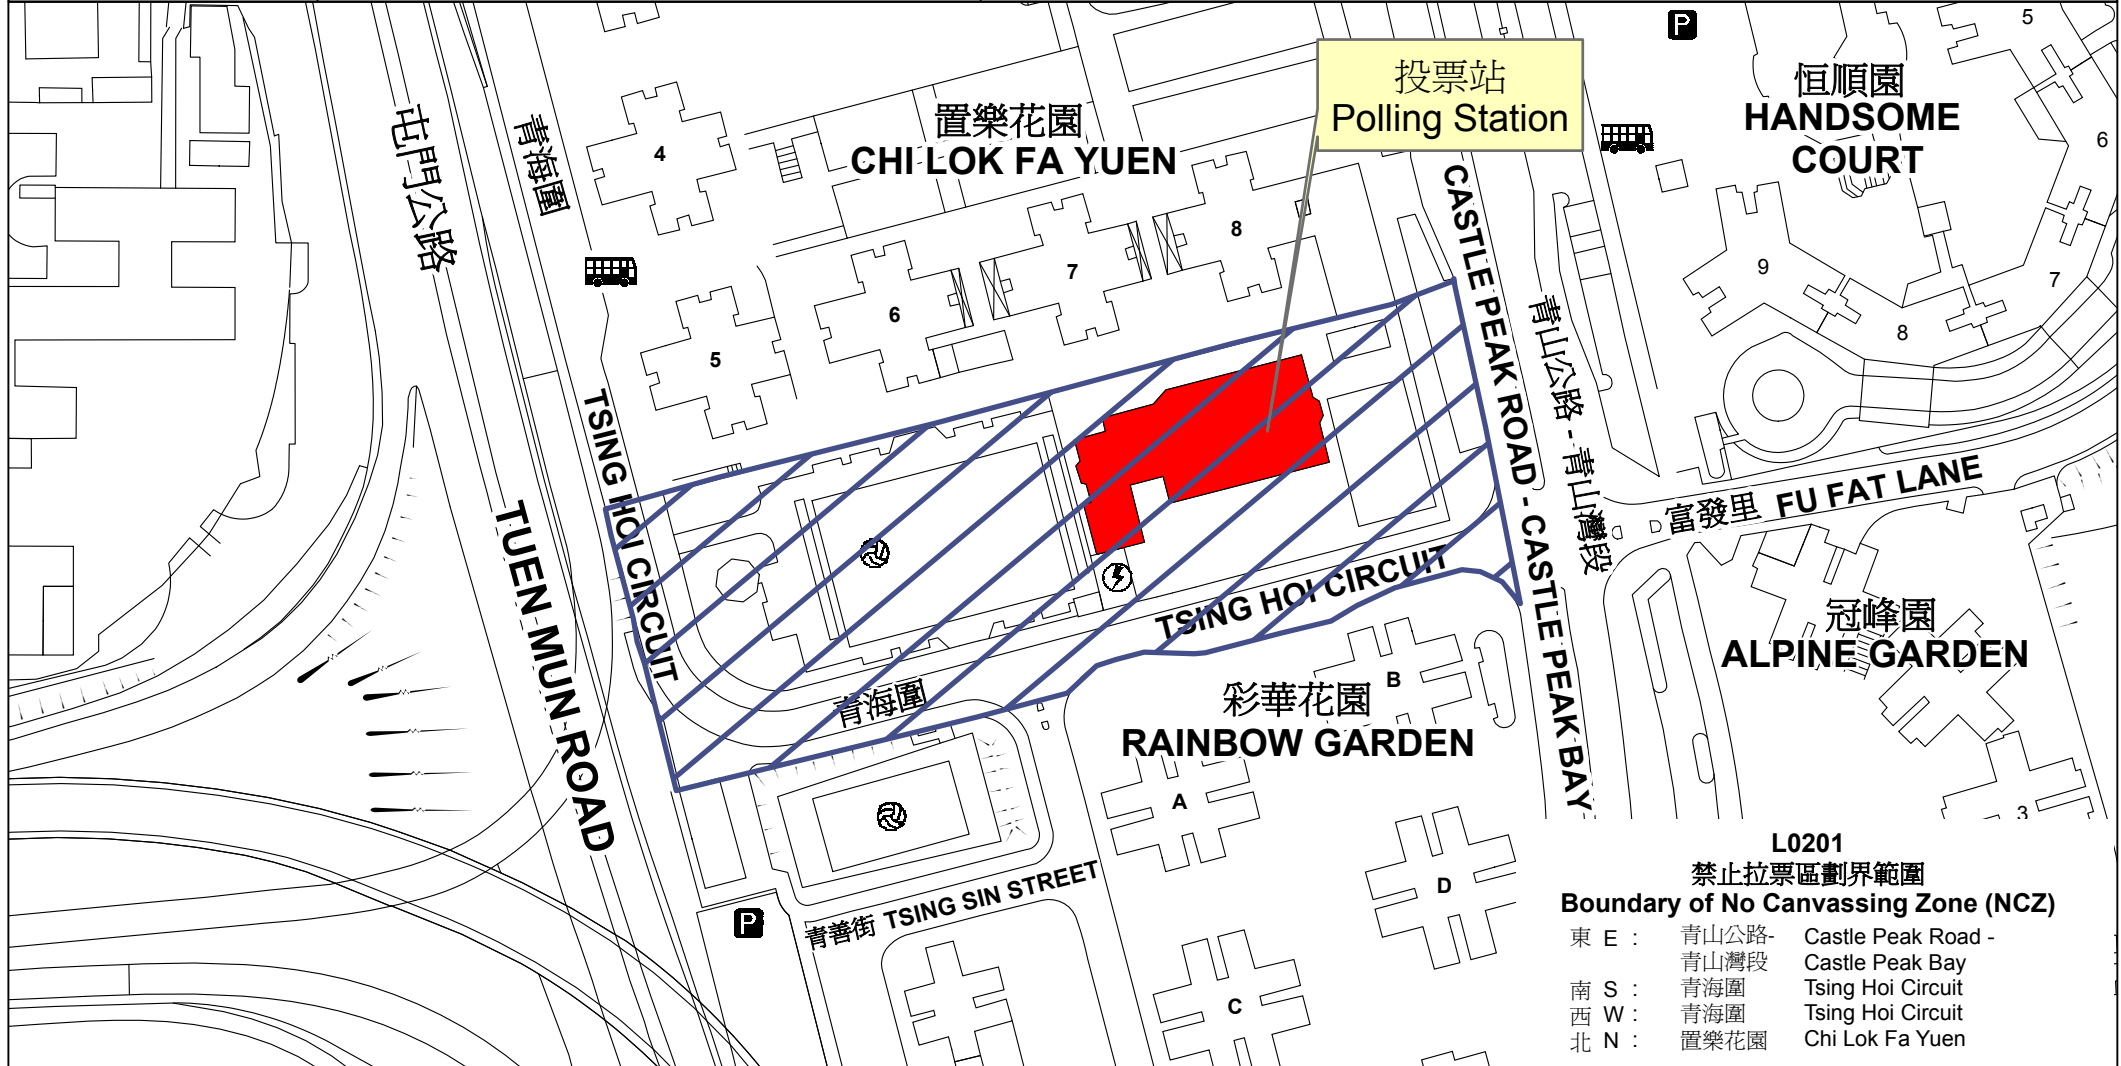

投票站位置圖和禁止拉票區

Polling Station - Location Plan & No Canvassing Zone

投票站編號 Polling Station Code	地方選區編號及名稱 Code & Name of Geographical Constituency	名稱及地址 Name & Address
L0201	LC4 新界西 NEW TERRITORIES WEST	保良局香港道教聯合會圓玄小學 新界屯門青山公路青海圍26號 PLK HKTA Yuen Yuen Primary School 26 Tsing Hoi Circuit, Castle Peak Road, Tuen Mun, New Territories

禁止拉票區
No Canvassing Zone