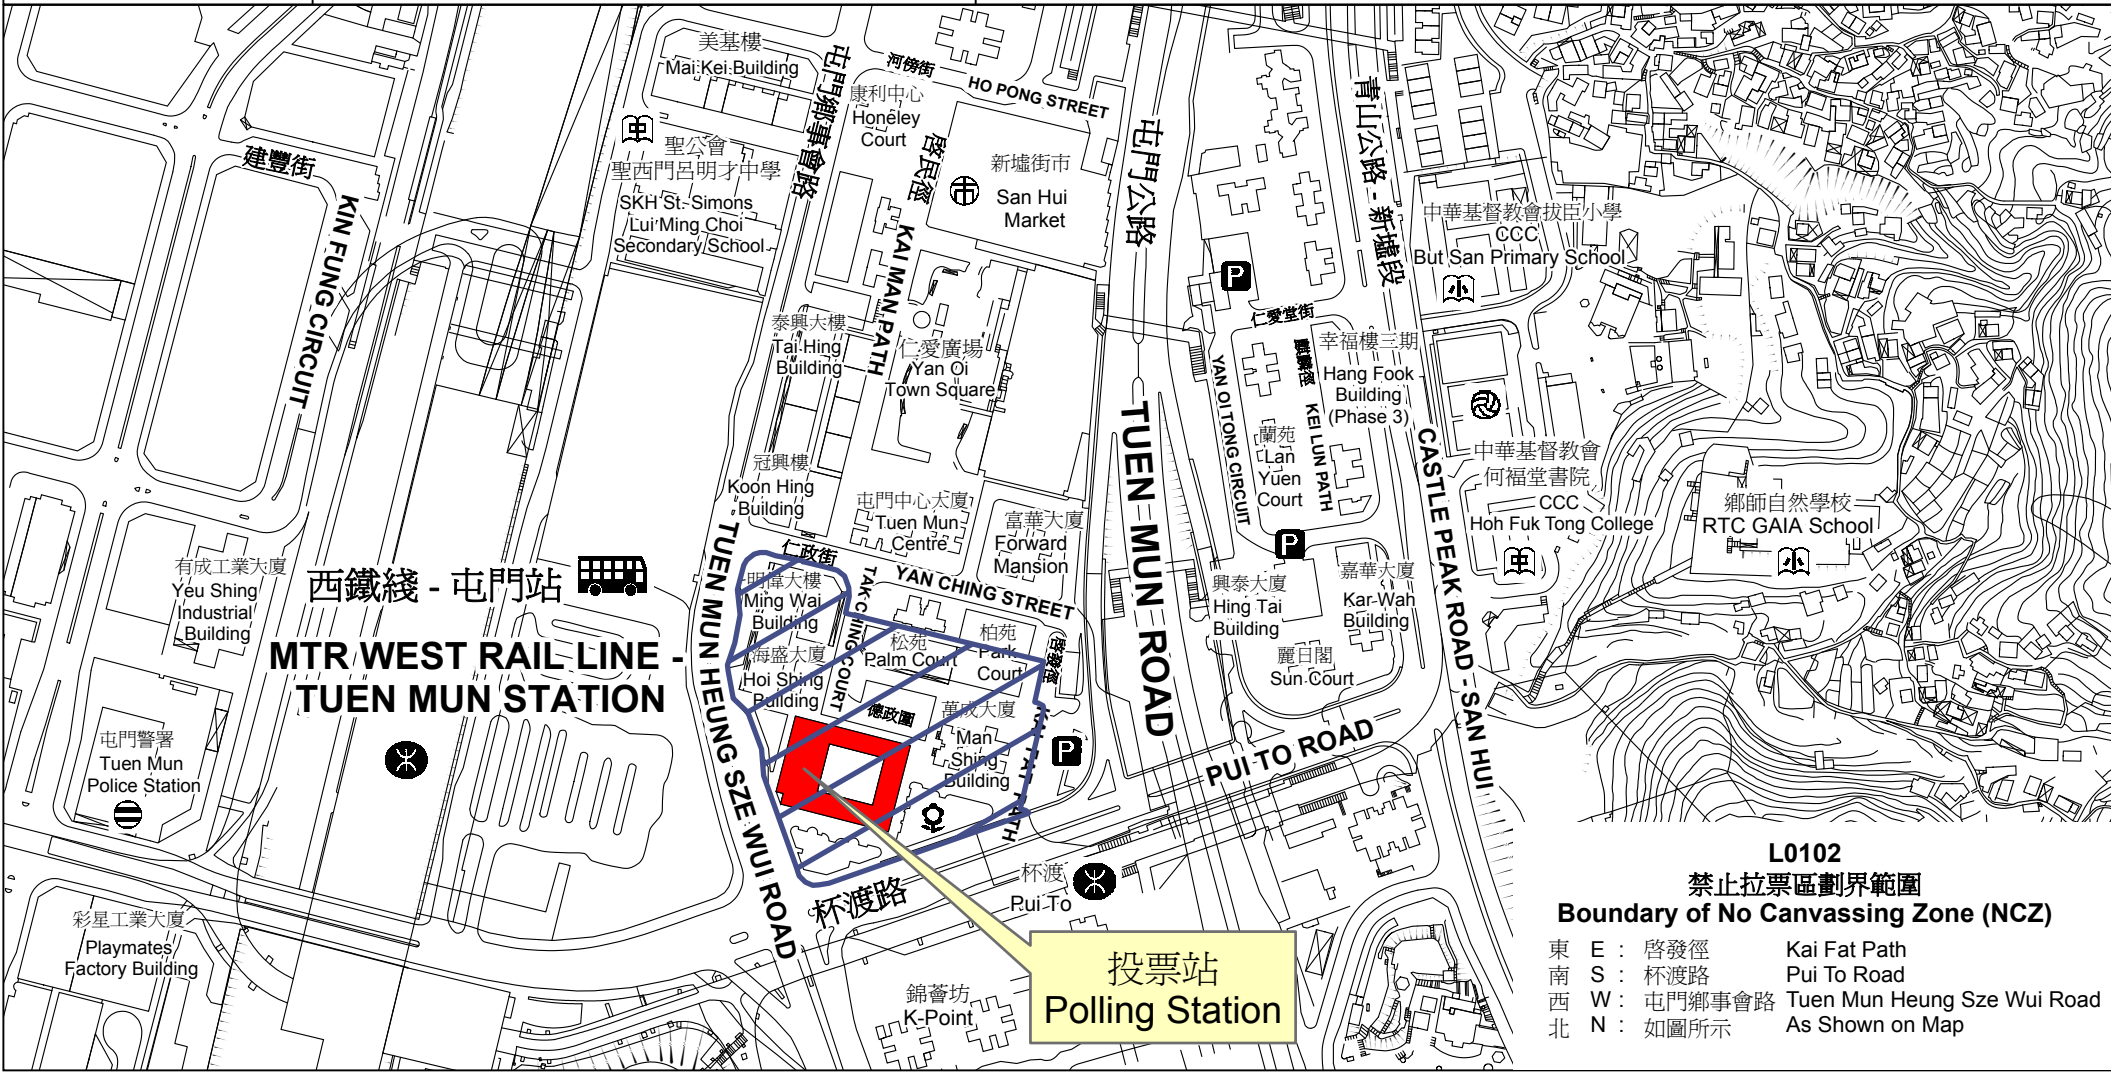

投票站位置圖和禁止拉票區 Polling Station - Location Plan & No Canvassing Zone

投票站編號 Polling Station Code	地方選區編號及名稱 Code & Name of Geographical Constituency	名稱及地址 Name & Address
L0102	LC4 新界西 NEW TERRITORIES WEST	青山天主教小學 新界屯門鄉事會路2號 Castle Peak Catholic Primary School 2 Tuen Mun Heung Sze Wui Road, Tuen Mun, New Territories

L0102
禁止拉票區劃界範圍
Boundary of No Canvassing Zone (NCZ)

東 E	啓發徑	Kai Fat Path
南 S	杯渡路	Pui To Road
西 W	屯門鄉事會路	Tuen Mun Heung Sze Wui Road
北 N	如圖所示	As Shown on Map

 禁止拉票區
No Canvassing Zone