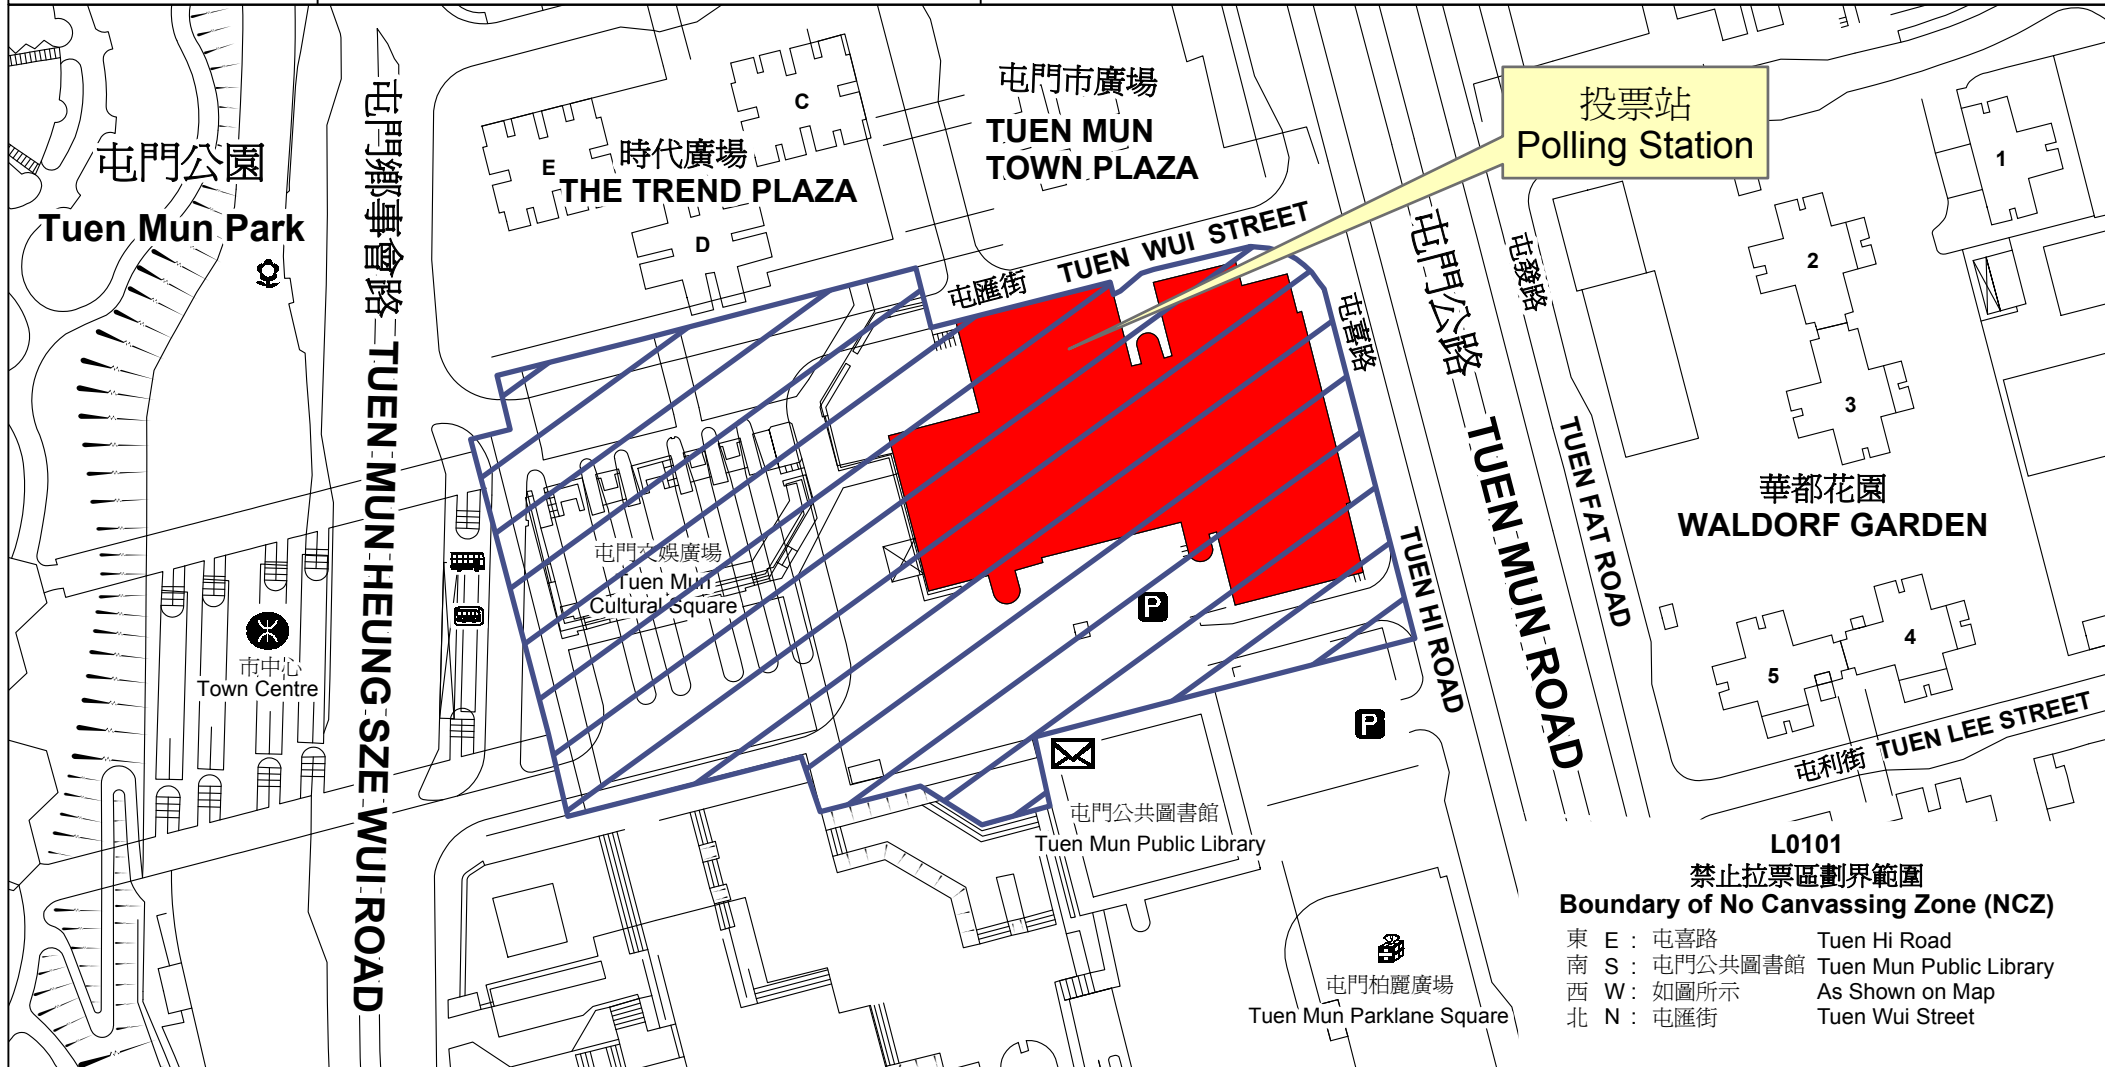

投票站位置圖和禁止拉票區 Polling Station - Location Plan & No Canvassing Zone

投票站編號 Polling Station Code	地方選區編號及名稱 Code & Name of Geographical Constituency	名稱及地址 Name & Address
L0101	LC4 新界西 NEW TERRITORIES WEST	屯門大會堂展覽廳 新界屯門屯喜路3號1樓 Exhibition Gallery, Tuen Mun Town Hall 1/F, 3 Tuen Hi Road, Tuen Mun, New Territories

L0101
禁止拉票區劃界範圍
Boundary of No Canvassing Zone (NCZ)
 東 E : 屯喜路 Tuen Hi Road
 南 S : 屯門公共圖書館 Tuen Mun Public Library
 西 W : 如圖所示 As Shown on Map
 北 N : 屯匯街 Tuen Wui Street

 禁止拉票區
No Canvassing Zone