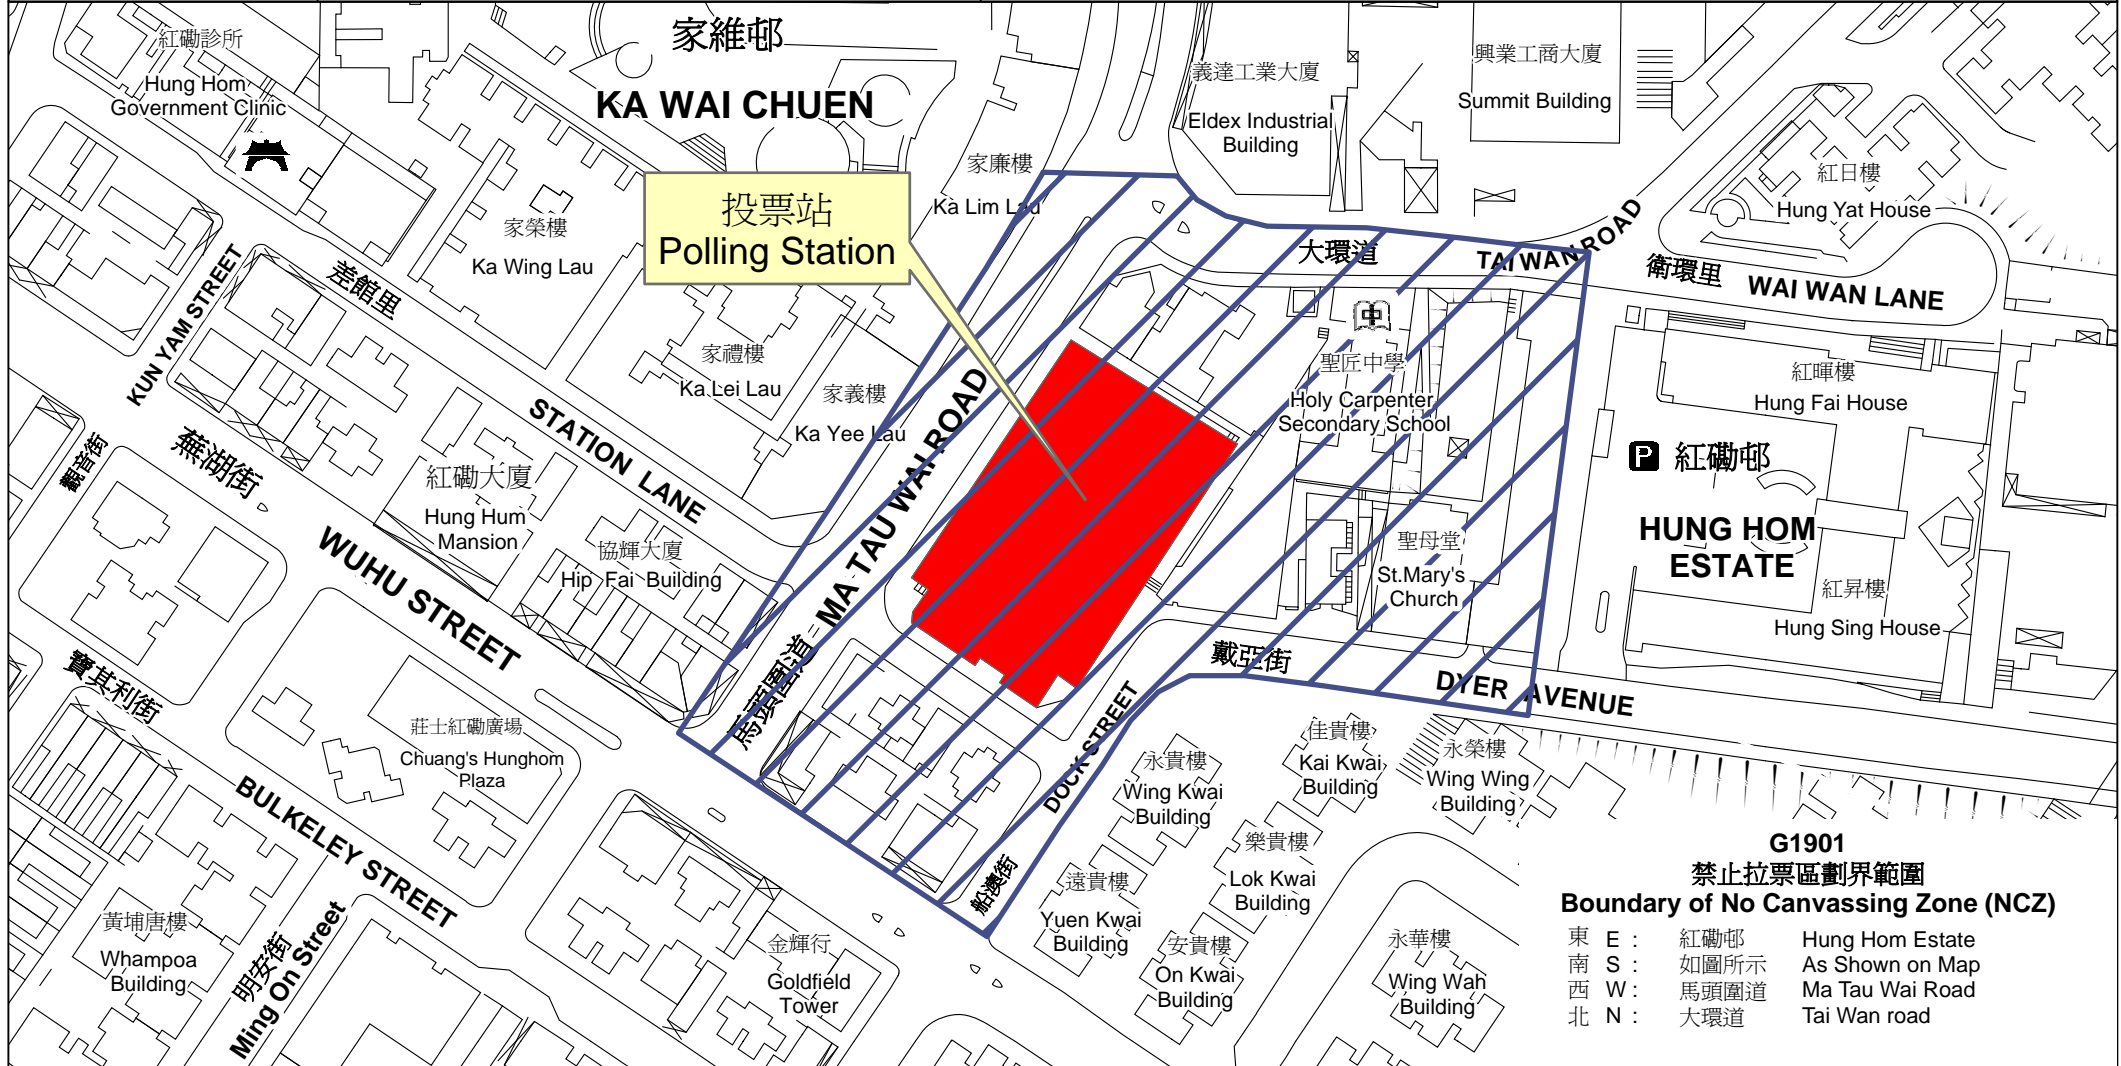

投票站位置圖和禁止拉票區 Polling Station - Location Plan & No Canvassing Zone

投票站編號 Polling Station Code	地方選區編號及名稱 Code & Name of Geographical Constituency	名稱及地址 Name & Address
G1901	LC2 九龍西 KOWLOON WEST	紅磡市政大廈體育館 九龍紅磡馬頭圍道11號紅磡市政大廈3樓 Hung Hom Municipal Services Building Sports Centre 3/F, Hung Hom Municipal Services Building, 11 Ma Tau Wai Road, Hung Hom, Kowloon

禁止拉票區
No Canvassing Zone