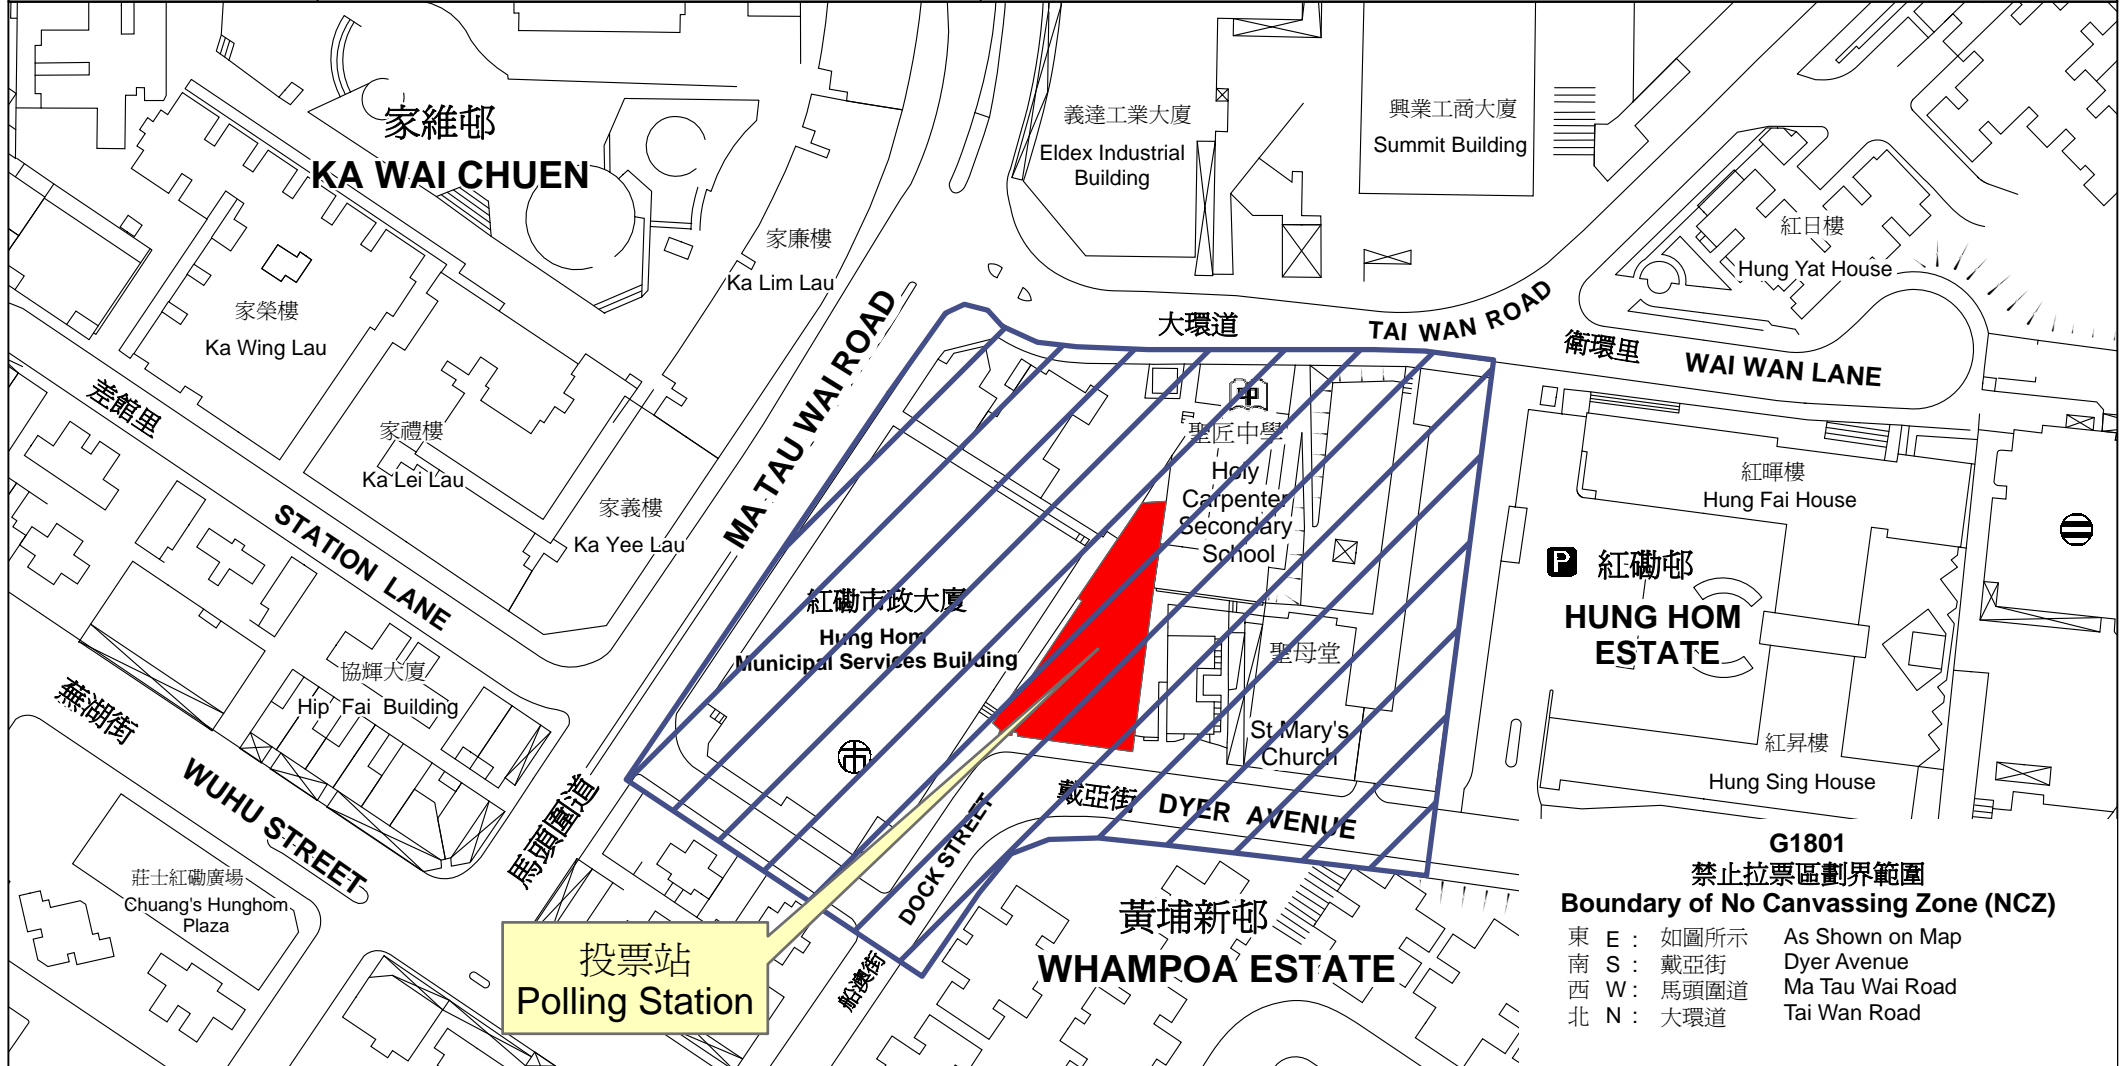

投票站位置圖和禁止拉票區

Polling Station - Location Plan & No Canvassing Zone

投票站編號 Polling Station Code	地方選區編號及名稱 Code & Name of Geographical Constituency	名稱及地址 Name & Address
G1801	LC2 九龍西 KOWLOON WEST	聖公會聖匠堂長者地區中心 九龍紅磡戴亞街1號地庫 (入口在紅磡市政大廈後) SKH Holy Carpenter Church District Elderly Community Centre Basement, 1 Dyer Avenue, Hung Hom, Kowloon (Entrance behind Hung Hom Municipal Services Building)

G1801
禁止拉票區劃界範圍
Boundary of No Canvassing Zone (NCZ)

東 E :	如圖所示	As Shown on Map
南 S :	戴亞街	Dyer Avenue
西 W :	馬頭圍道	Ma Tau Wai Road
北 N :	大環道	Tai Wan Road

 禁止拉票區
No Canvassing Zone