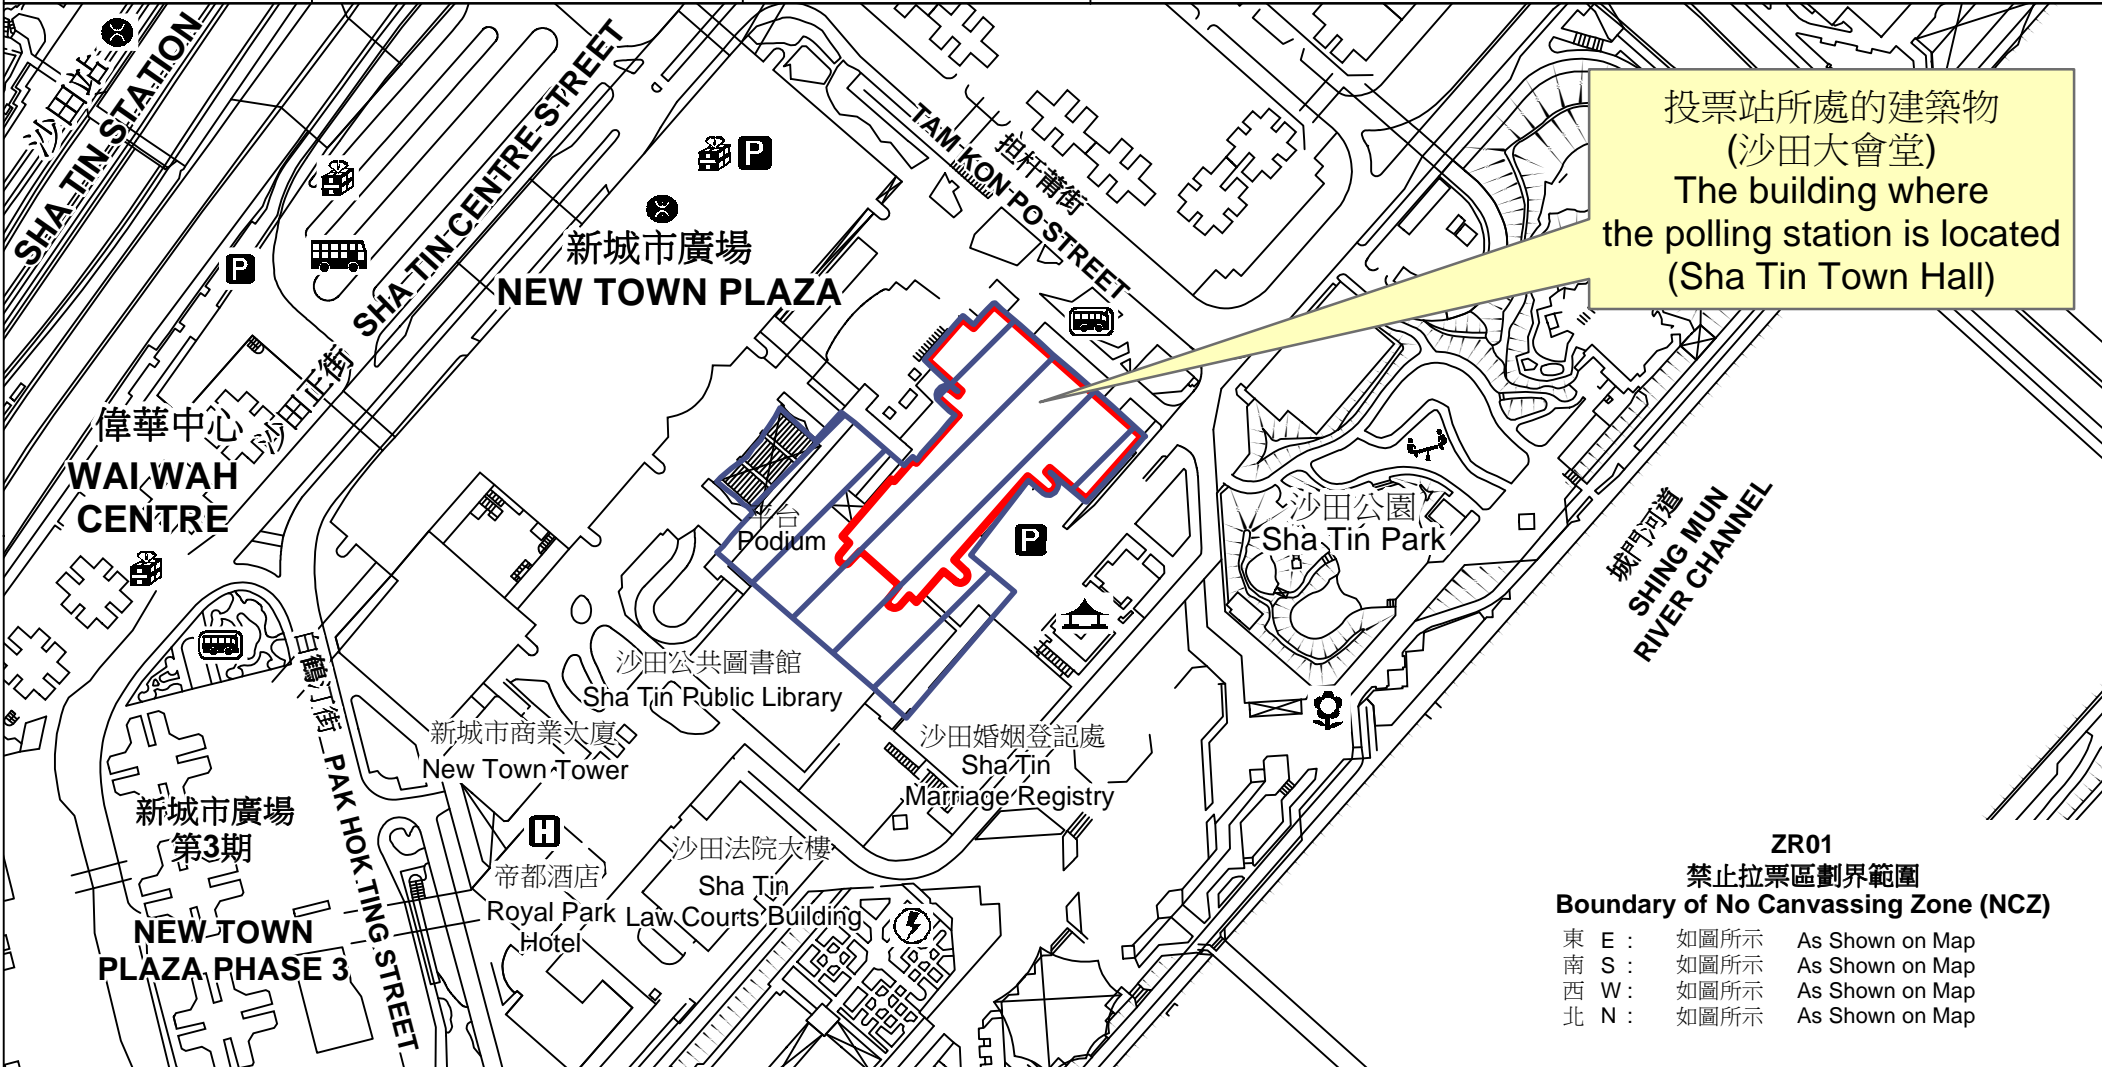

投票站位置圖和禁止拉票區

Polling Station - Location Plan & No Canvassing Zone

<p>投票站編號 Polling Station Code</p> <p><b>ZR01</b></p>	<p>2021年選舉委員會 界別分組一般選舉 2021 Election Committee Subsector Ordinary Elections</p>	<p>區域名稱 Name of District</p> <p><b>沙田 SHA TIN</b></p>	<p>名稱及地址 Name &amp; Address</p> <p>沙田大會堂 新界沙田源禾路1號1樓 Sha Tin Town Hall 1/F, 1 Yuen Wo Road, Sha Tin, New Territories</p>
--	---	---	--

 禁止拉票區  
No Canvassing Zone