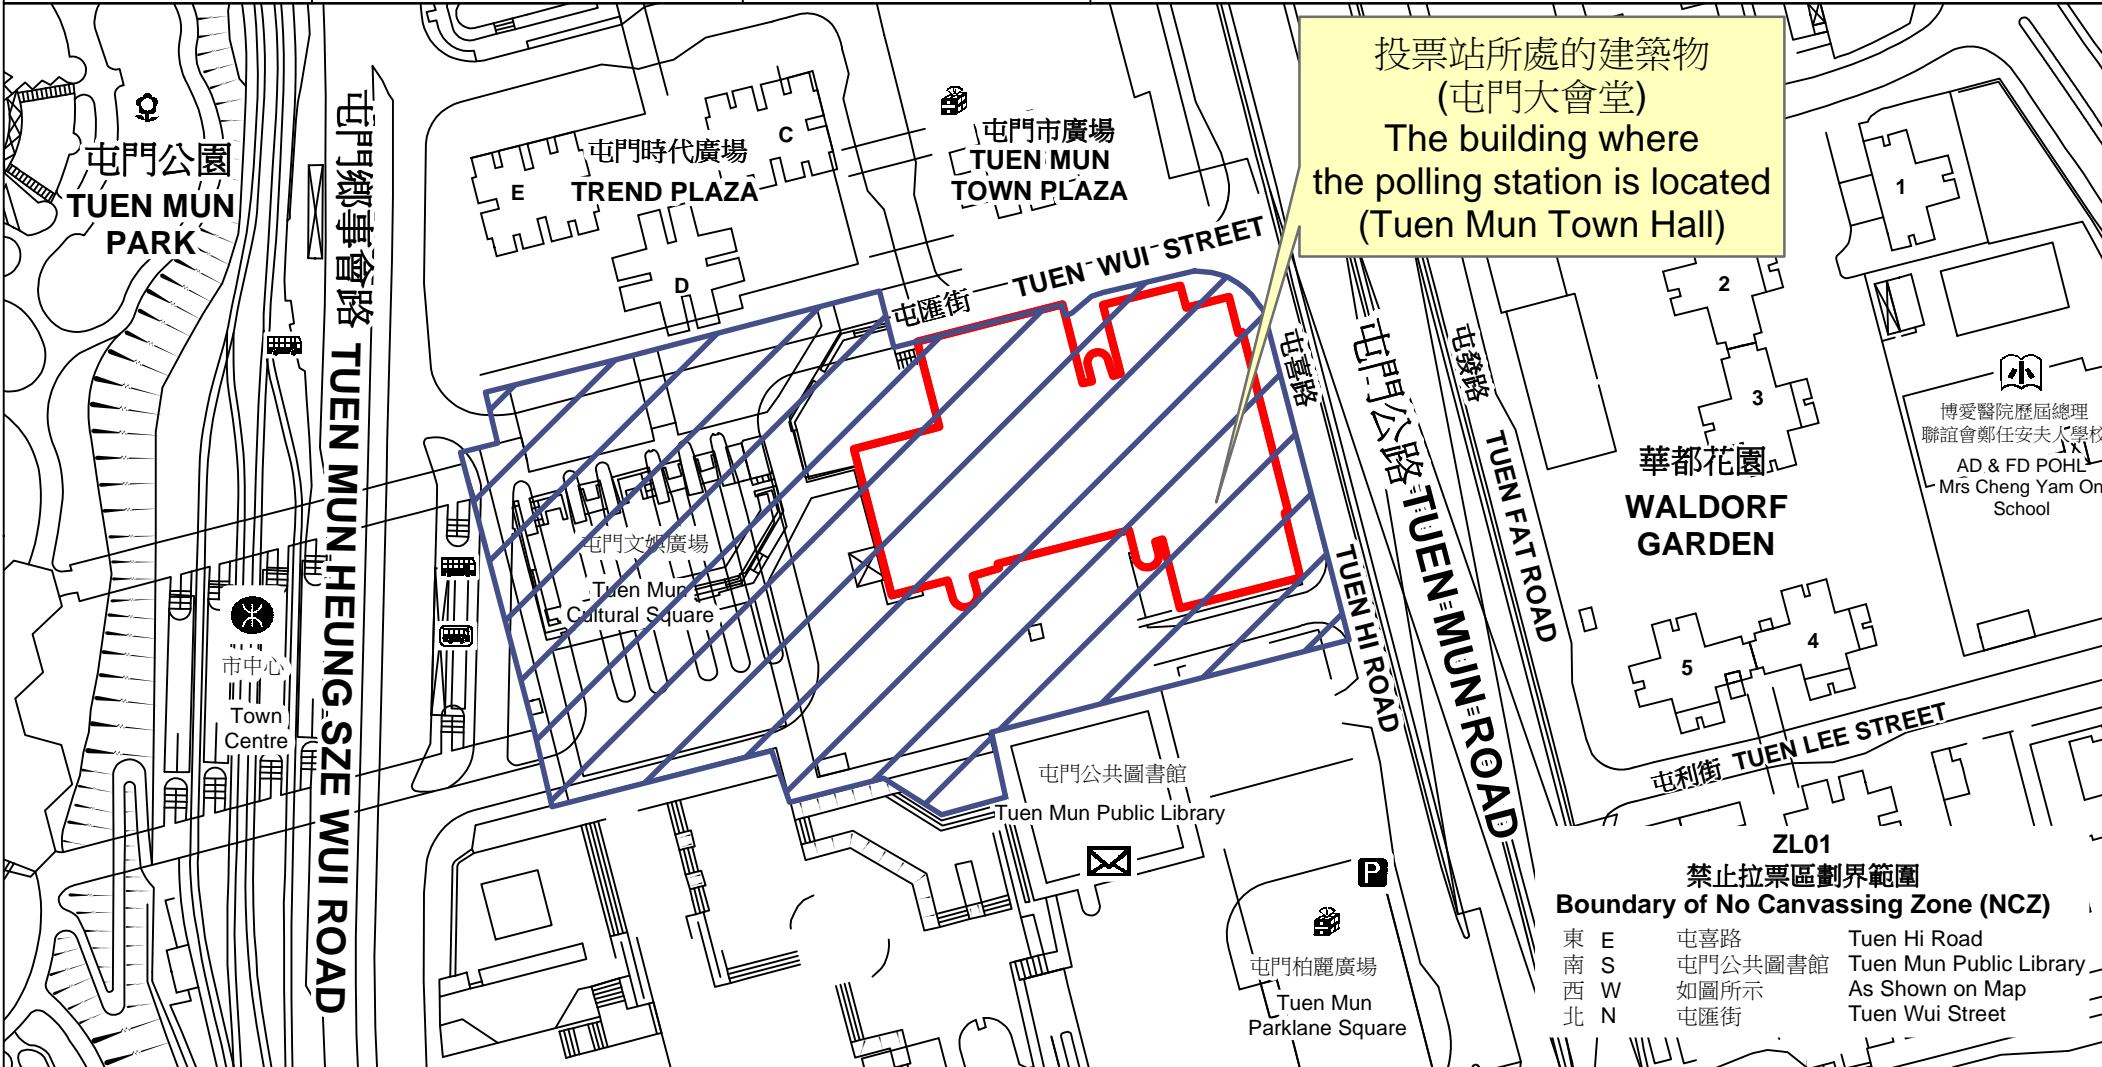

投票站位置圖和禁止拉票區

Polling Station - Location Plan & No Canvassing Zone

<p>投票站編號 Polling Station Code</p> <p>ZL01</p>	<p>2021年選舉委員會 界別分組一般選舉 2021 Election Committee Subsector Ordinary Elections</p>	<p>區域名稱 Name of District</p> <p>屯門 TUEN MUN</p>	<p>名稱及地址 Name & Address</p> <p>屯門大會堂 新界屯門屯喜路3號地下 Tuen Mun Town Hall G/F, 3 Tuen Hi Road, Tuen Mun, New Territories</p>
--	---	--	--

 禁止拉票區
No Canvassing Zone