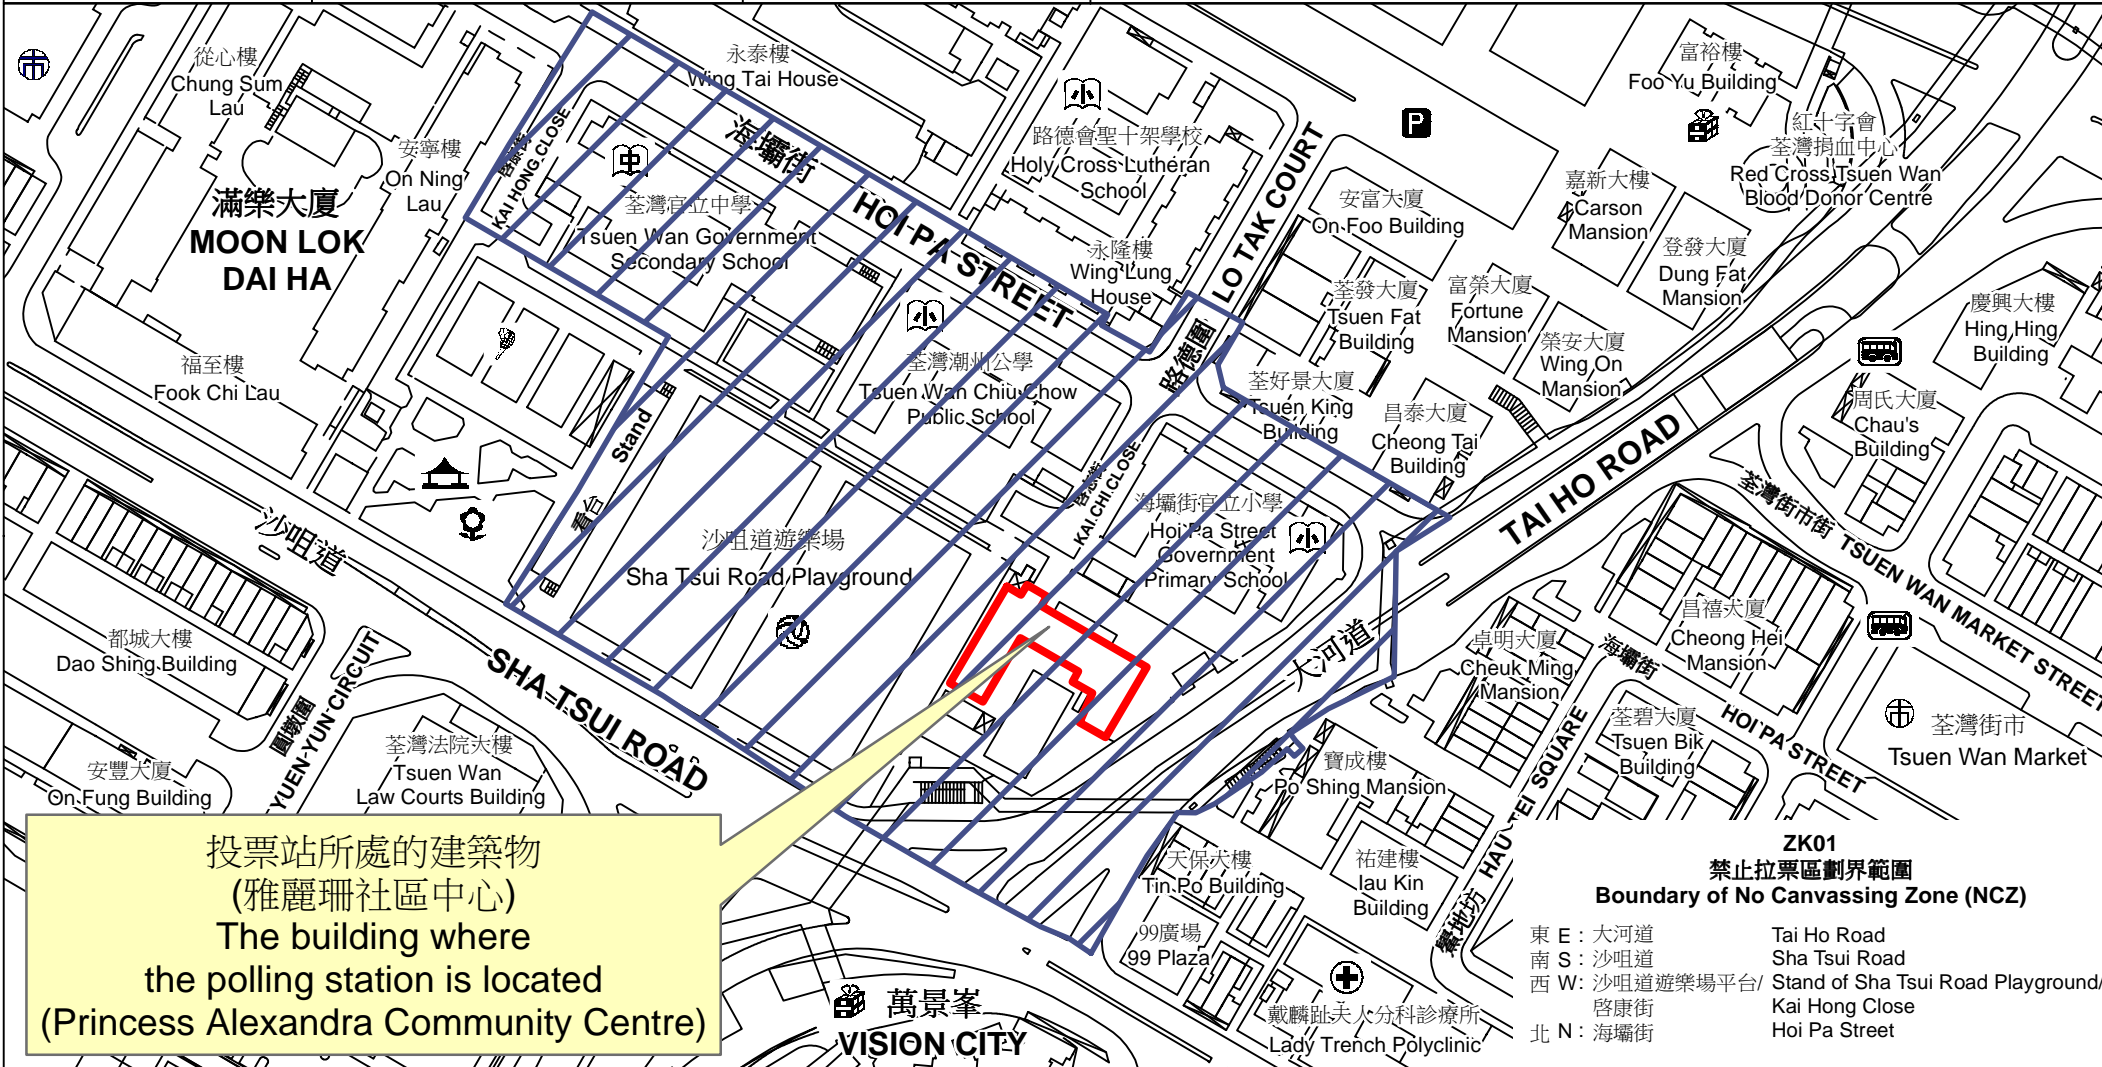

投票站位置圖和禁止拉票區

Polling Station - Location Plan & No Canvassing Zone

<p>投票站編號 Polling Station Code</p> <p><b>ZK01</b></p>	<p>2021年選舉委員會 界別分組一般選舉 2021 Election Committee Subsector Ordinary Elections</p>	<p>區域名稱 Name of District</p> <p><b>荃灣 TSUEN WAN</b></p>	<p>名稱及地址 Name &amp; Address</p> <p>雅麗珊社區中心 新界荃灣大河道60號地下 <b>Princess Alexandra Community Centre G/F, 60 Tai Ho Road, Tsuen Wan, New Territories</b></p>
--	---	---	--

投票站所處的建築物  
(雅麗珊社區中心)  
The building where  
the polling station is located  
(Princess Alexandra Community Centre)

**ZK01**  
禁止拉票區劃界範圍  
Boundary of No Canvassing Zone (NCZ)

- |                        |  |
|------------------------|--|
| 東 E : 大河道              | Tai Ho Road  |
| 南 S : 沙咀道              | Sha Tsui Road  |
| 西 W : 沙咀道遊樂場平台/<br>啓康街 | Stand of Sha Tsui Road Playground/<br>Kai Hong Close |
| 北 N : 海壩街              | Hoi Pa Street  |

 禁止拉票區  
No Canvassing Zone