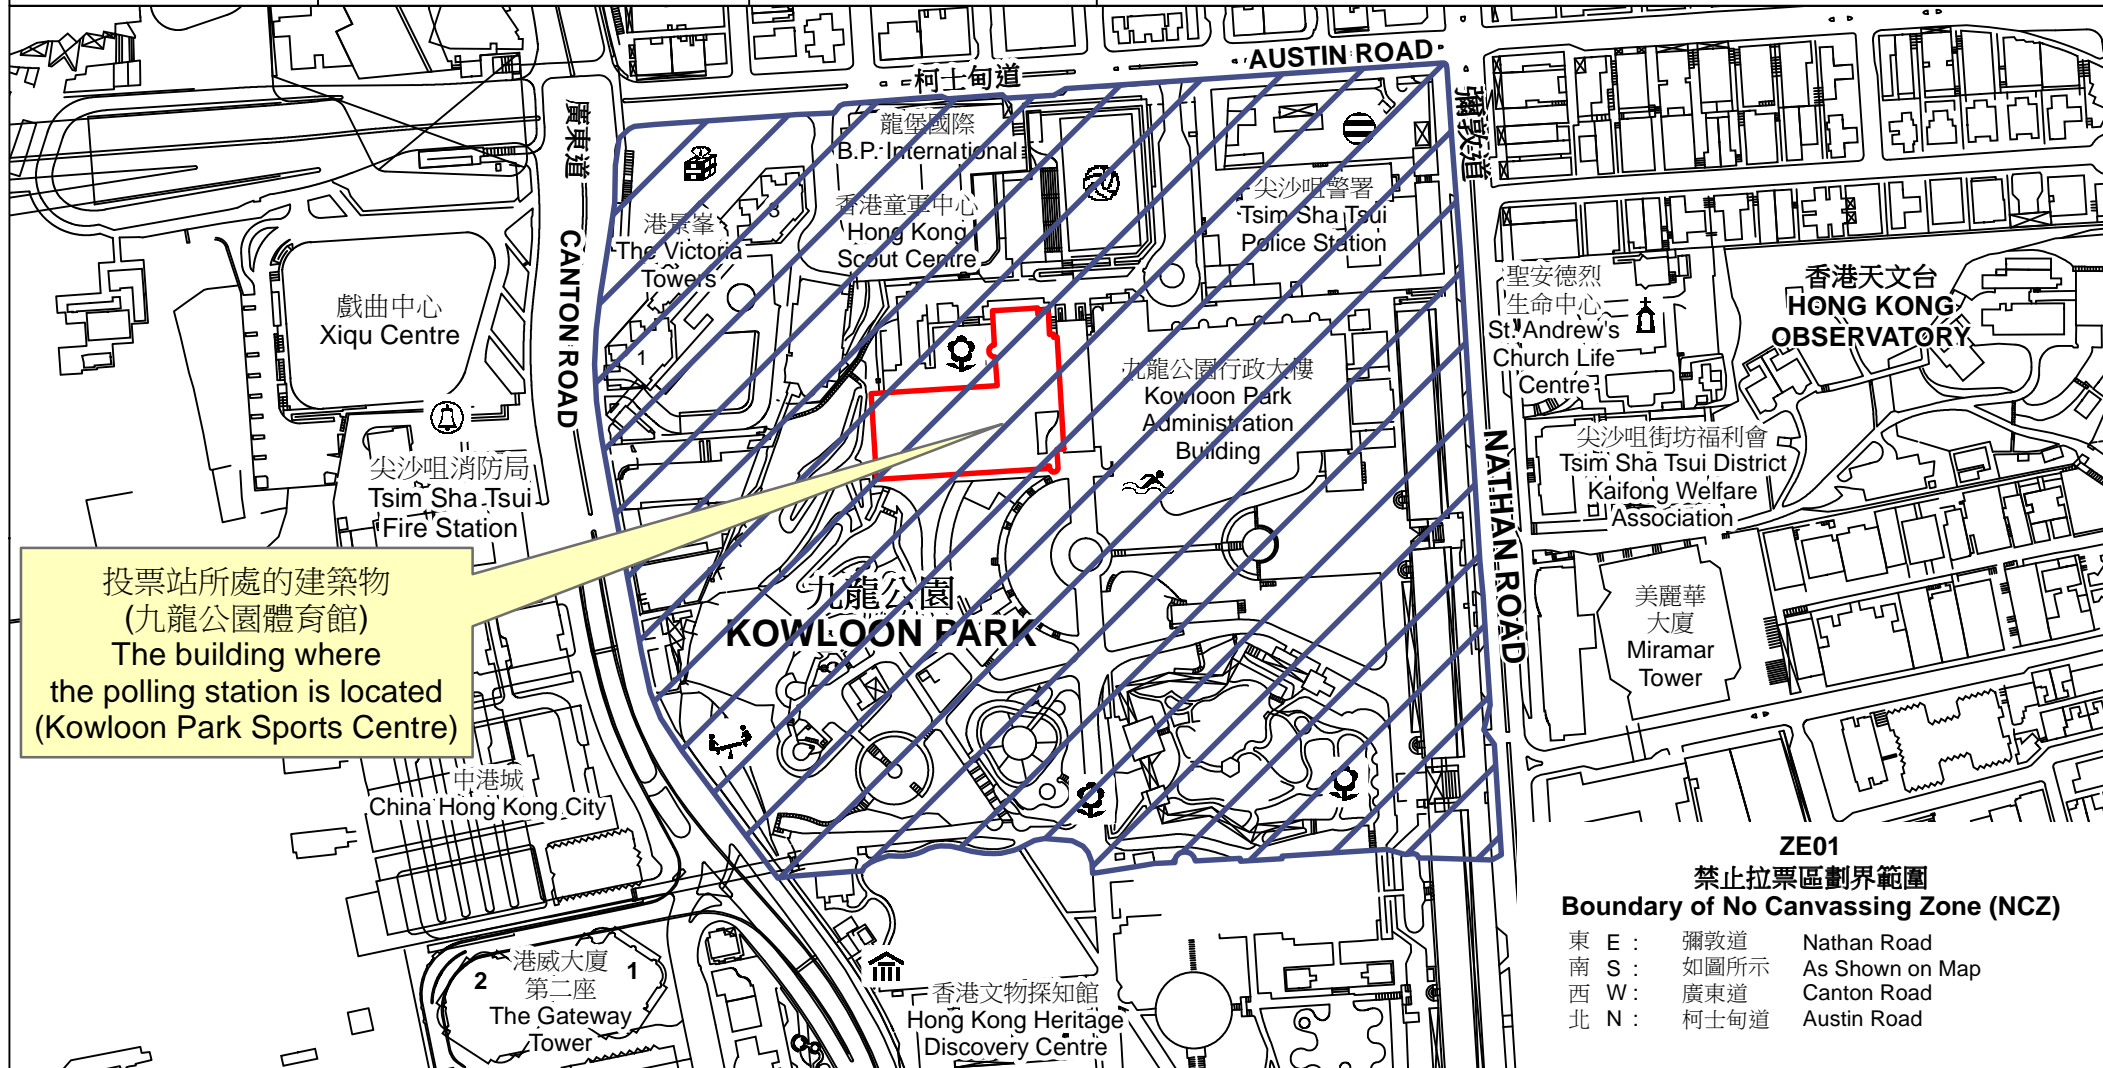

投票站位置圖和禁止拉票區

Polling Station - Location Plan & No Canvassing Zone

投票站編號 Polling Station Code	2021年選舉委員會 界別分組一般選舉 2021 Election Committee Subsector Ordinary Elections	區域名稱 Name of District	名稱及地址 Name & Address
ZE01		油尖旺 YAU TSIM MONG	九龍公園體育館 九龍尖沙咀柯士甸道22號九龍公園體育館地下 Kowloon Park Sports Centre G/F, Kowloon Park Sports Centre, 22 Austin Road, Tsim Sha Tsui, Kowloon

投票站所處的建築物
(九龍公園體育館)
The building where
the polling station is located
(Kowloon Park Sports Centre)

ZE01
禁止拉票區劃界範圍
Boundary of No Canvassing Zone (NCZ)

東 E :	彌敦道	Nathan Road
南 S :	如圖所示	As Shown on Map
西 W :	廣東道	Canton Road
北 N :	柯士甸道	Austin Road

 禁止拉票區
No Canvassing Zone