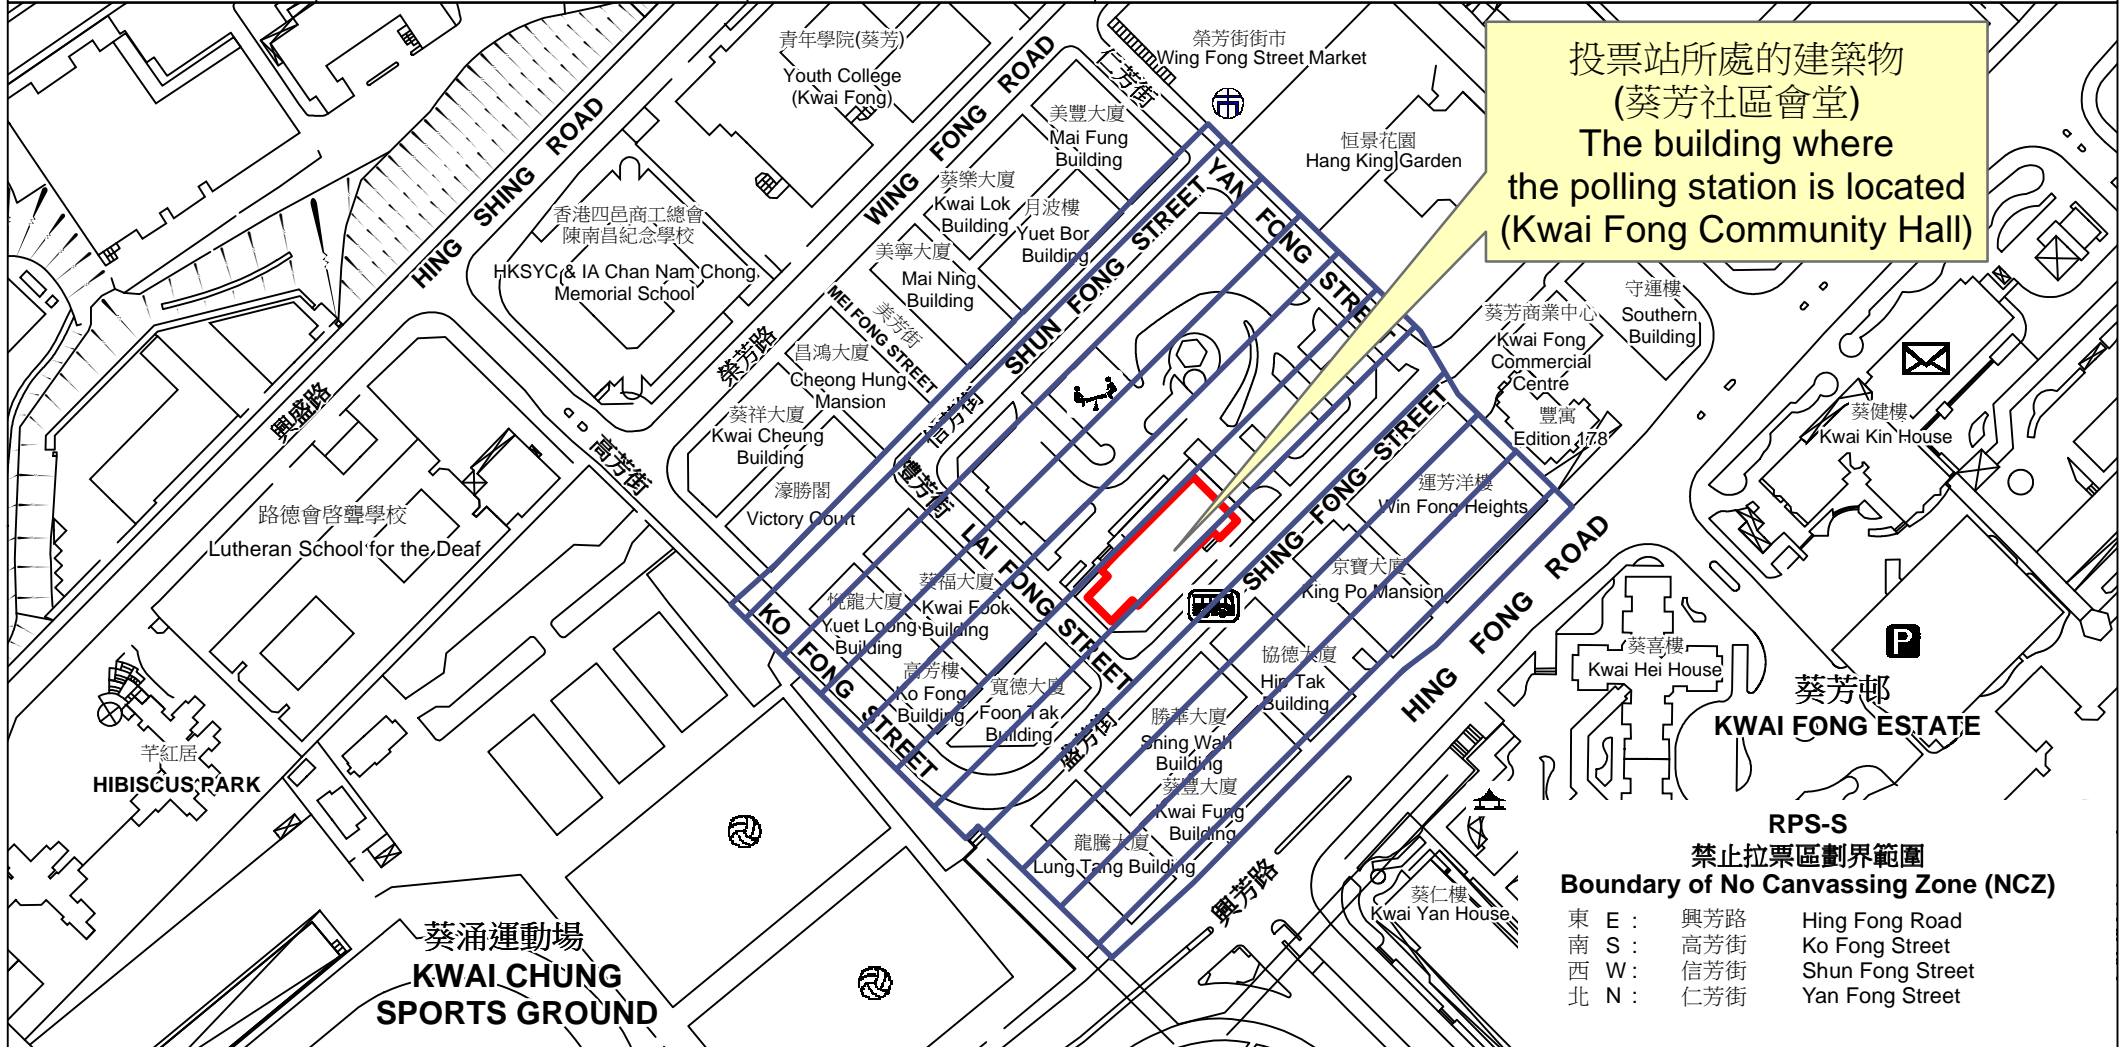

投票站位置圖和禁止拉票區

Polling Station - Location Plan & No Canvassing Zone

投票站編號 Polling Station Code	區域名稱 Name of District	名稱及地址 Name & Address
<p>2021年選舉委員會 界別分組一般選舉 2021 Election Committee Subsector Ordinary Elections</p> <p>RPS-S</p>	<p>葵青 KWAI TSING</p>	<p>葵芳社區會堂 新界葵涌禮芳街2號地下 Kwai Fong Community Hall G/F, 2 Lai Fong Street, Kwai Chung, New Territories</p>

 禁止拉票區
No Canvassing Zone