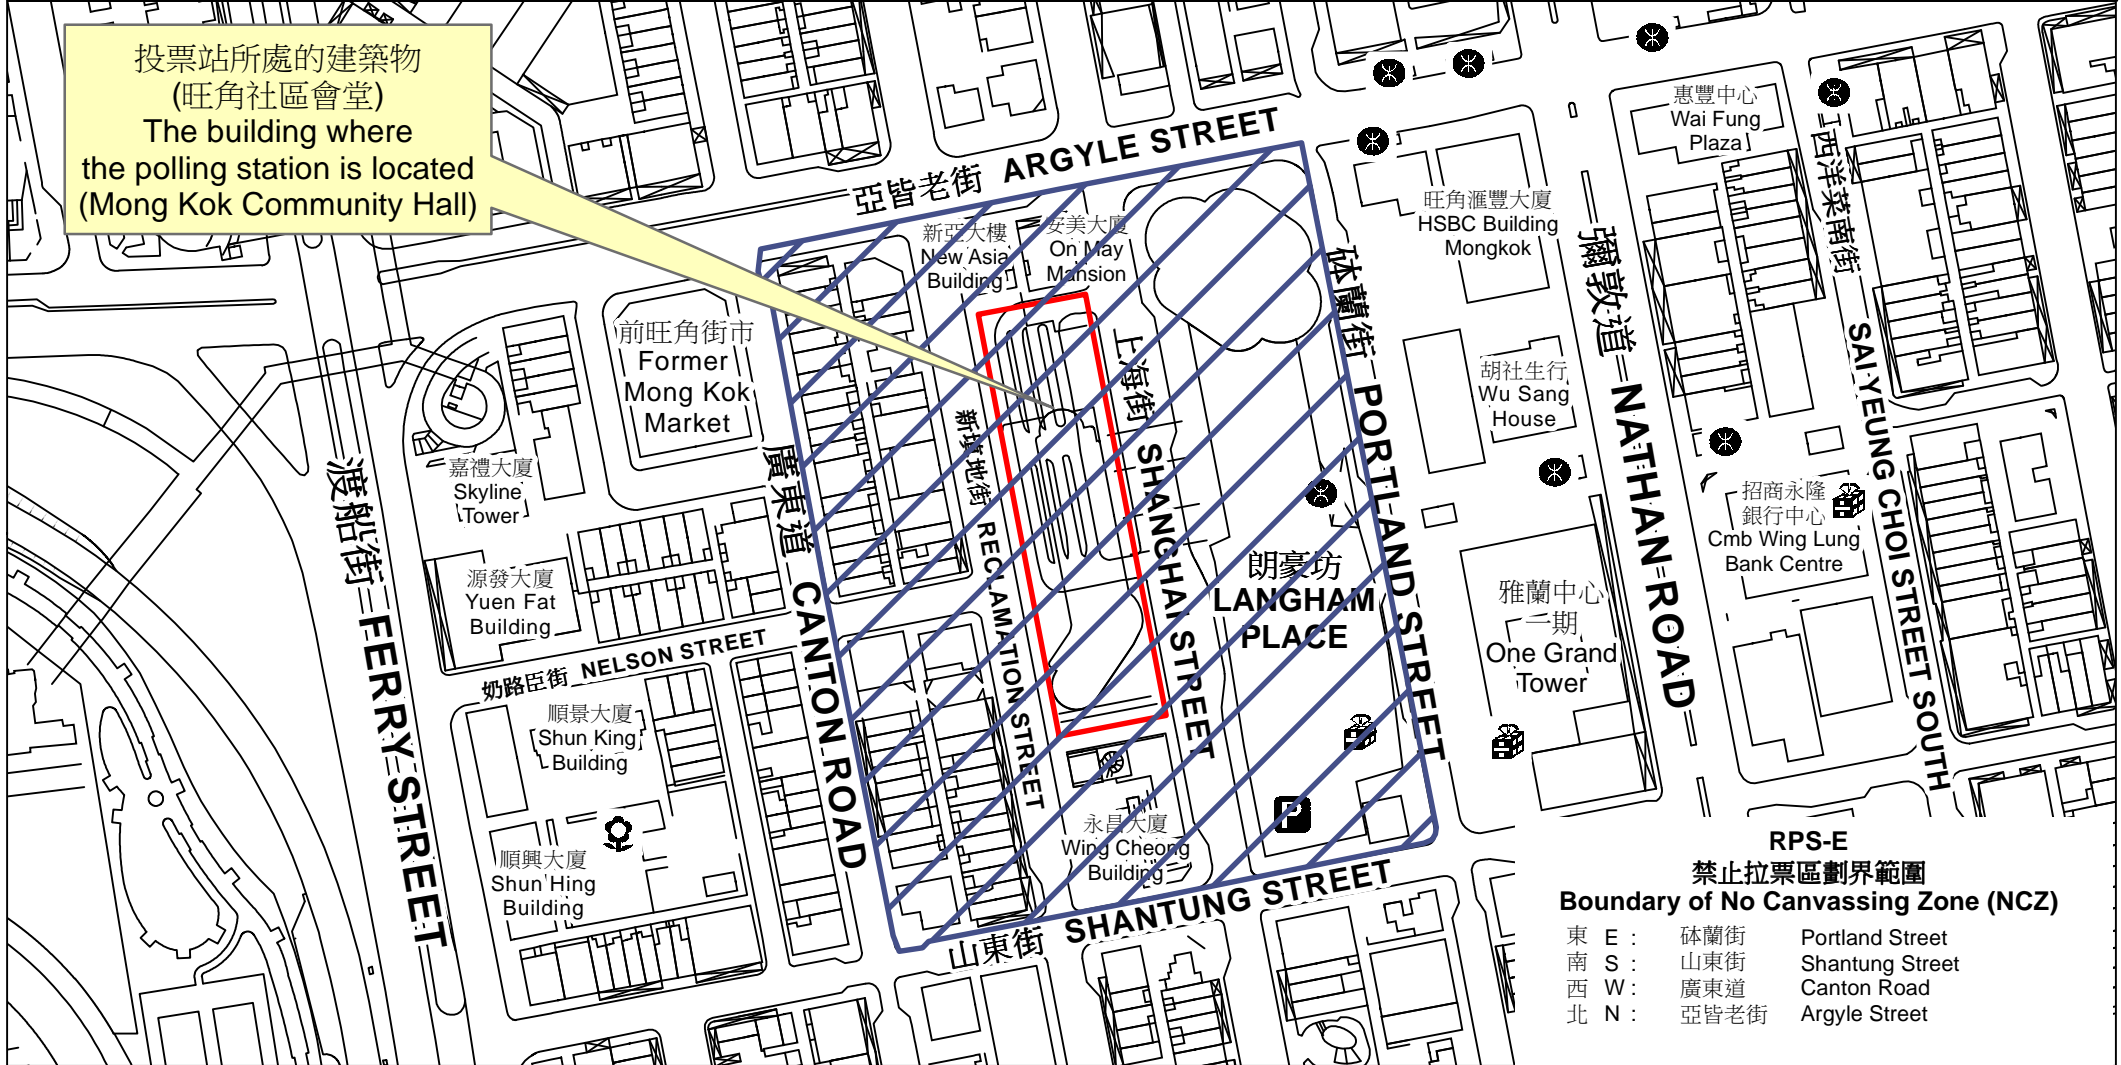

投票站位置圖和禁止拉票區

Polling Station - Location Plan & No Canvassing Zone

投票站編號 Polling Station Code	區域名稱 Name of District	名稱及地址 Name & Address
<p>2021年選舉委員會 界別分組一般選舉 2021 Election Committee Subsector Ordinary Elections</p> <p>RPS-E</p>	<p>油尖旺 YAU TSIM MONG</p>	<p>旺角社區會堂 九龍旺角上海街557號旺角綜合大樓2樓 Mong Kok Community Hall L2, Mong Kok Complex, 557 Shanghai Street, Mong Kok, Kowloon</p>

RPS-E
禁止拉票區劃界範圍
Boundary of No Canvassing Zone (NCZ)

東 E :	砵蘭街	Portland Street
南 S :	山東街	Shantung Street
西 W :	廣東道	Canton Road
北 N :	亞皆老街	Argyle Street

 禁止拉票區
No Canvassing Zone