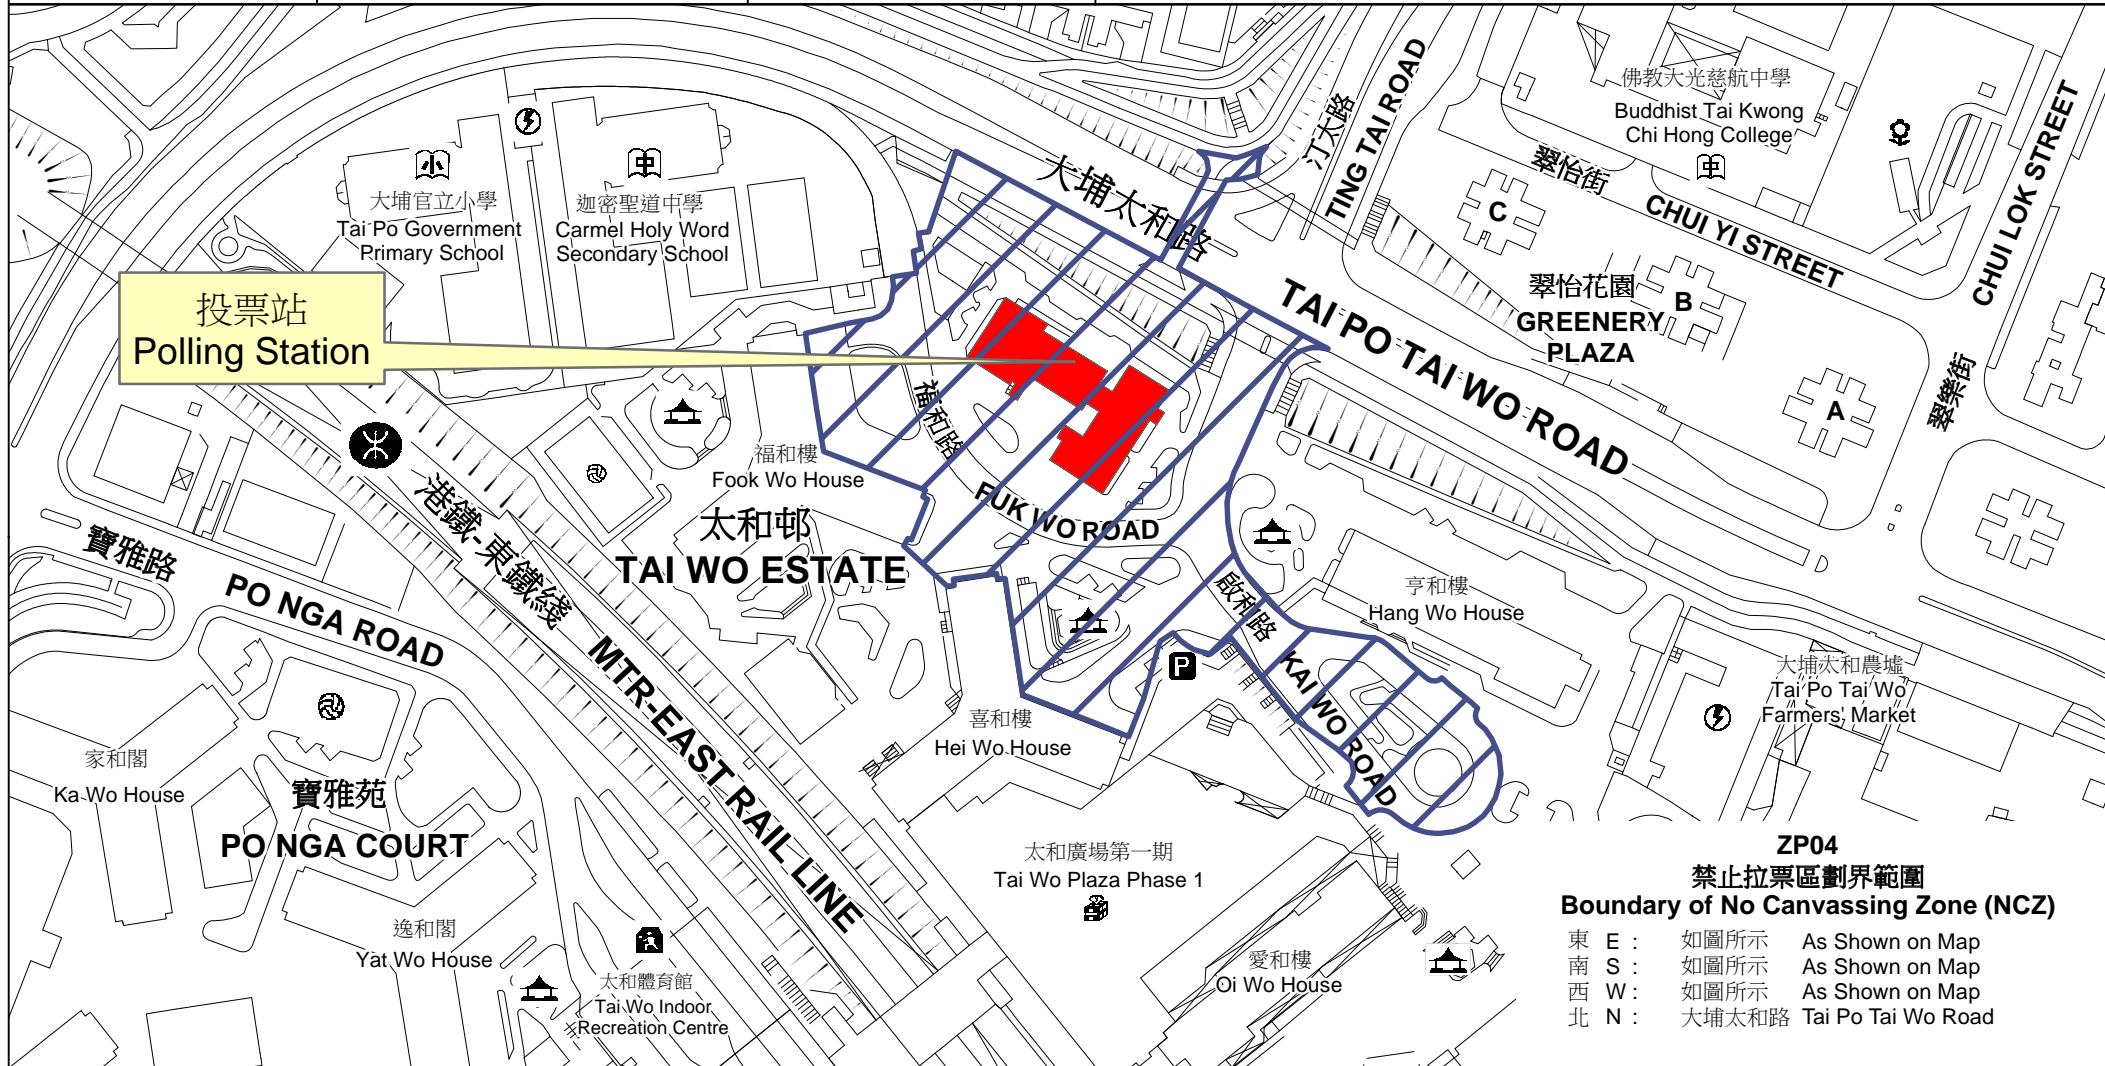

投票站位置圖和禁止拉票區

Polling Station - Location Plan & No Canvassing Zone

投票站編號 Polling Station Code	2016年選舉委員會 界別分組一般選舉 2016 Election Committee Subsector Ordinary Elections	區域名稱 Name of District	名稱及地址 Name & Address
ZP04		大埔 TAI PO	太和鄰里社區中心 新界大埔太和邨 Tai Wo Neighbourhood Community Centre Tai Wo Estate, Tai Po, New Territories

ZP04
禁止拉票區劃界範圍
Boundary of No Canvassing Zone (NCZ)

東 E :	如圖所示	As Shown on Map
南 S :	如圖所示	As Shown on Map
西 W :	如圖所示	As Shown on Map
北 N :	大埔太和路	Tai Po Tai Wo Road

 禁止拉票區
No Canvassing Zone