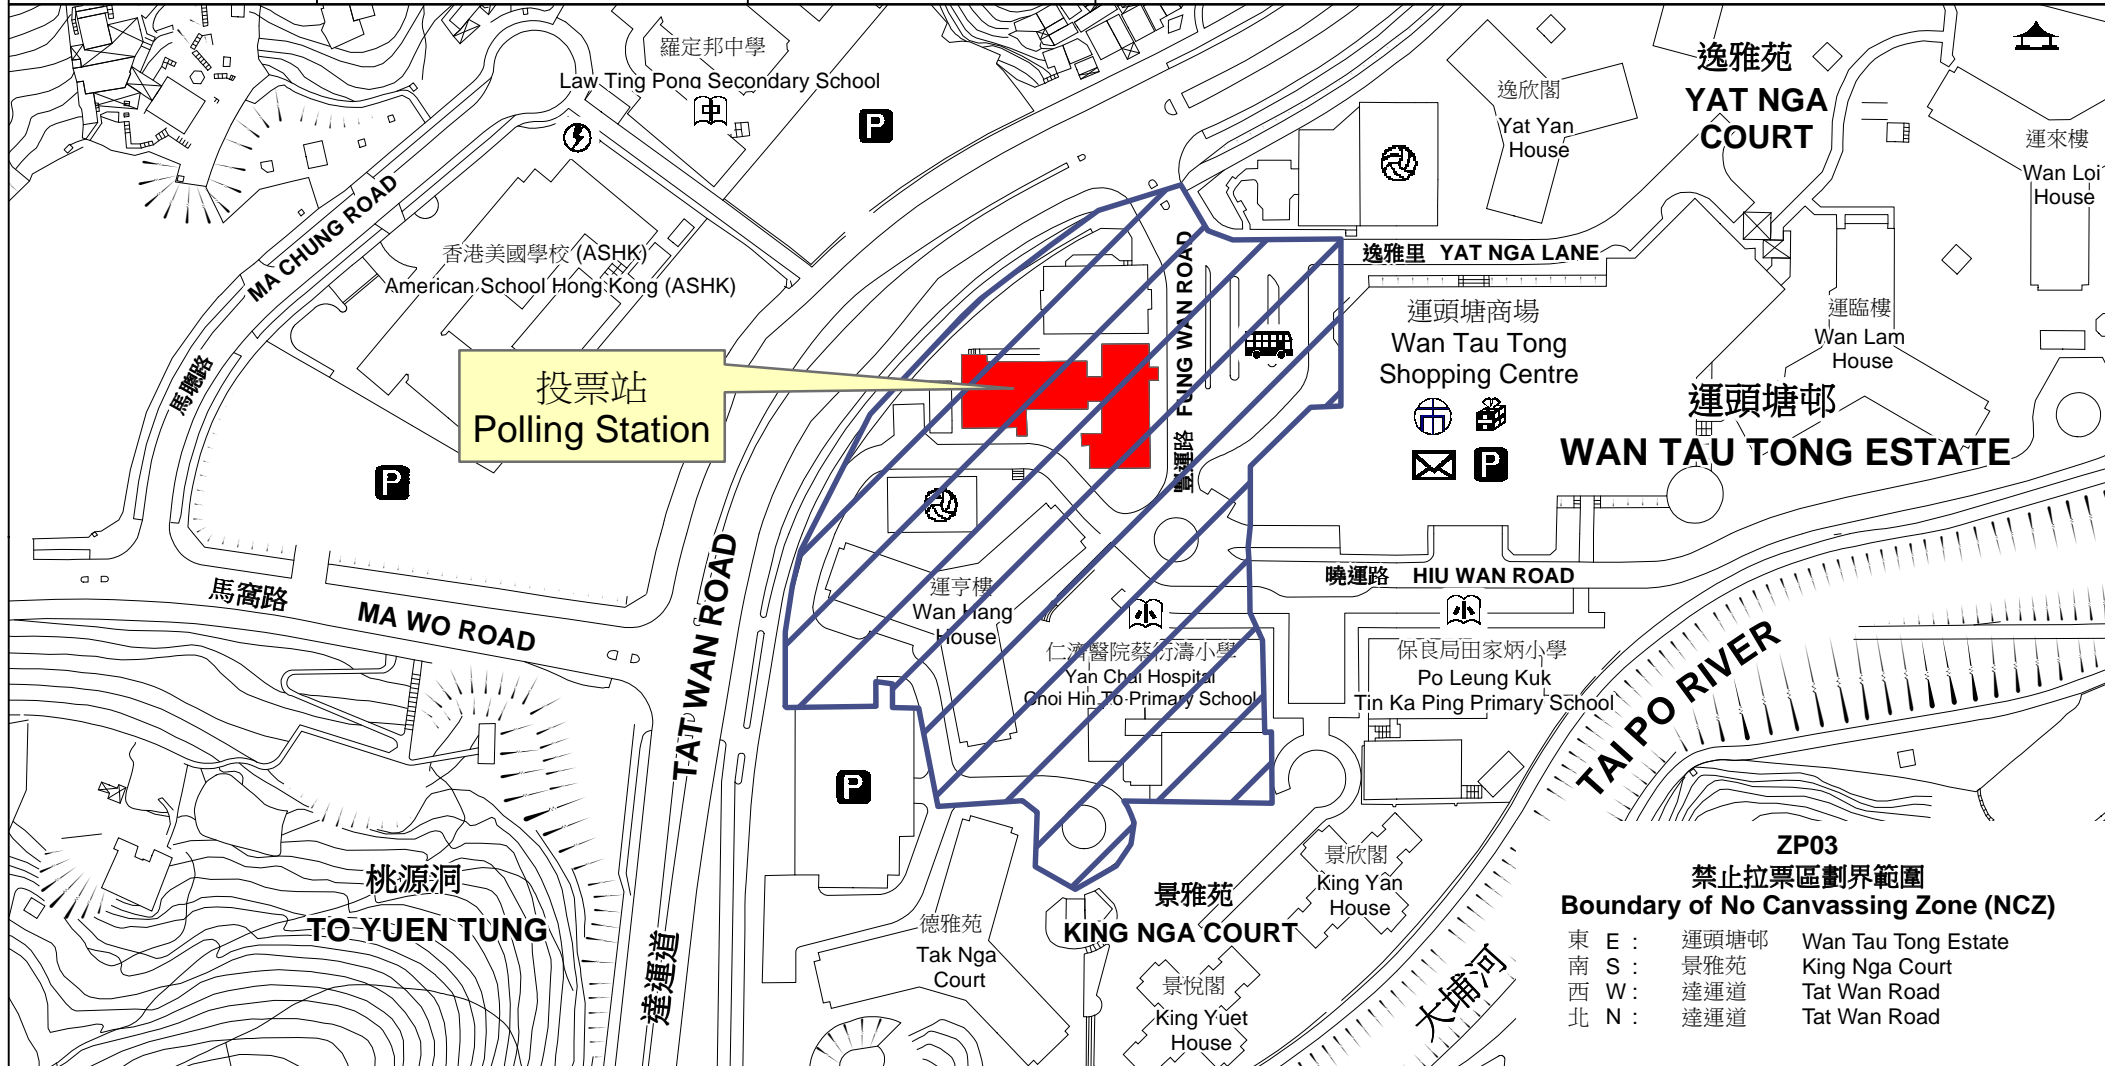

投票站位置圖和禁止拉票區

Polling Station - Location Plan & No Canvassing Zone

投票站編號 Polling Station Code	2016年選舉委員會 界別分組一般選舉 2016 Election Committee Subsector Ordinary Elections	區域名稱 Name of District	名稱及地址 Name & Address
<b>ZP03</b>		<b>大埔 TAI PO</b>	運頭塘鄰里社區中心 新界大埔運頭塘邨 <b>Wan Tau Tong Neighbourhood Community Centre</b> <b>Wan Tau Tong Estate, Tai Po, New Territories</b>

**ZP03**  
**禁止拉票區劃界範圍**  
**Boundary of No Canvassing Zone (NCZ)**

東 E :	運頭塘邨	Wan Tau Tong Estate
南 S :	景雅苑	King Nga Court
西 W :	達運道	Tat Wan Road
北 N :	達運道	Tat Wan Road

 禁止拉票區  
 No Canvassing Zone