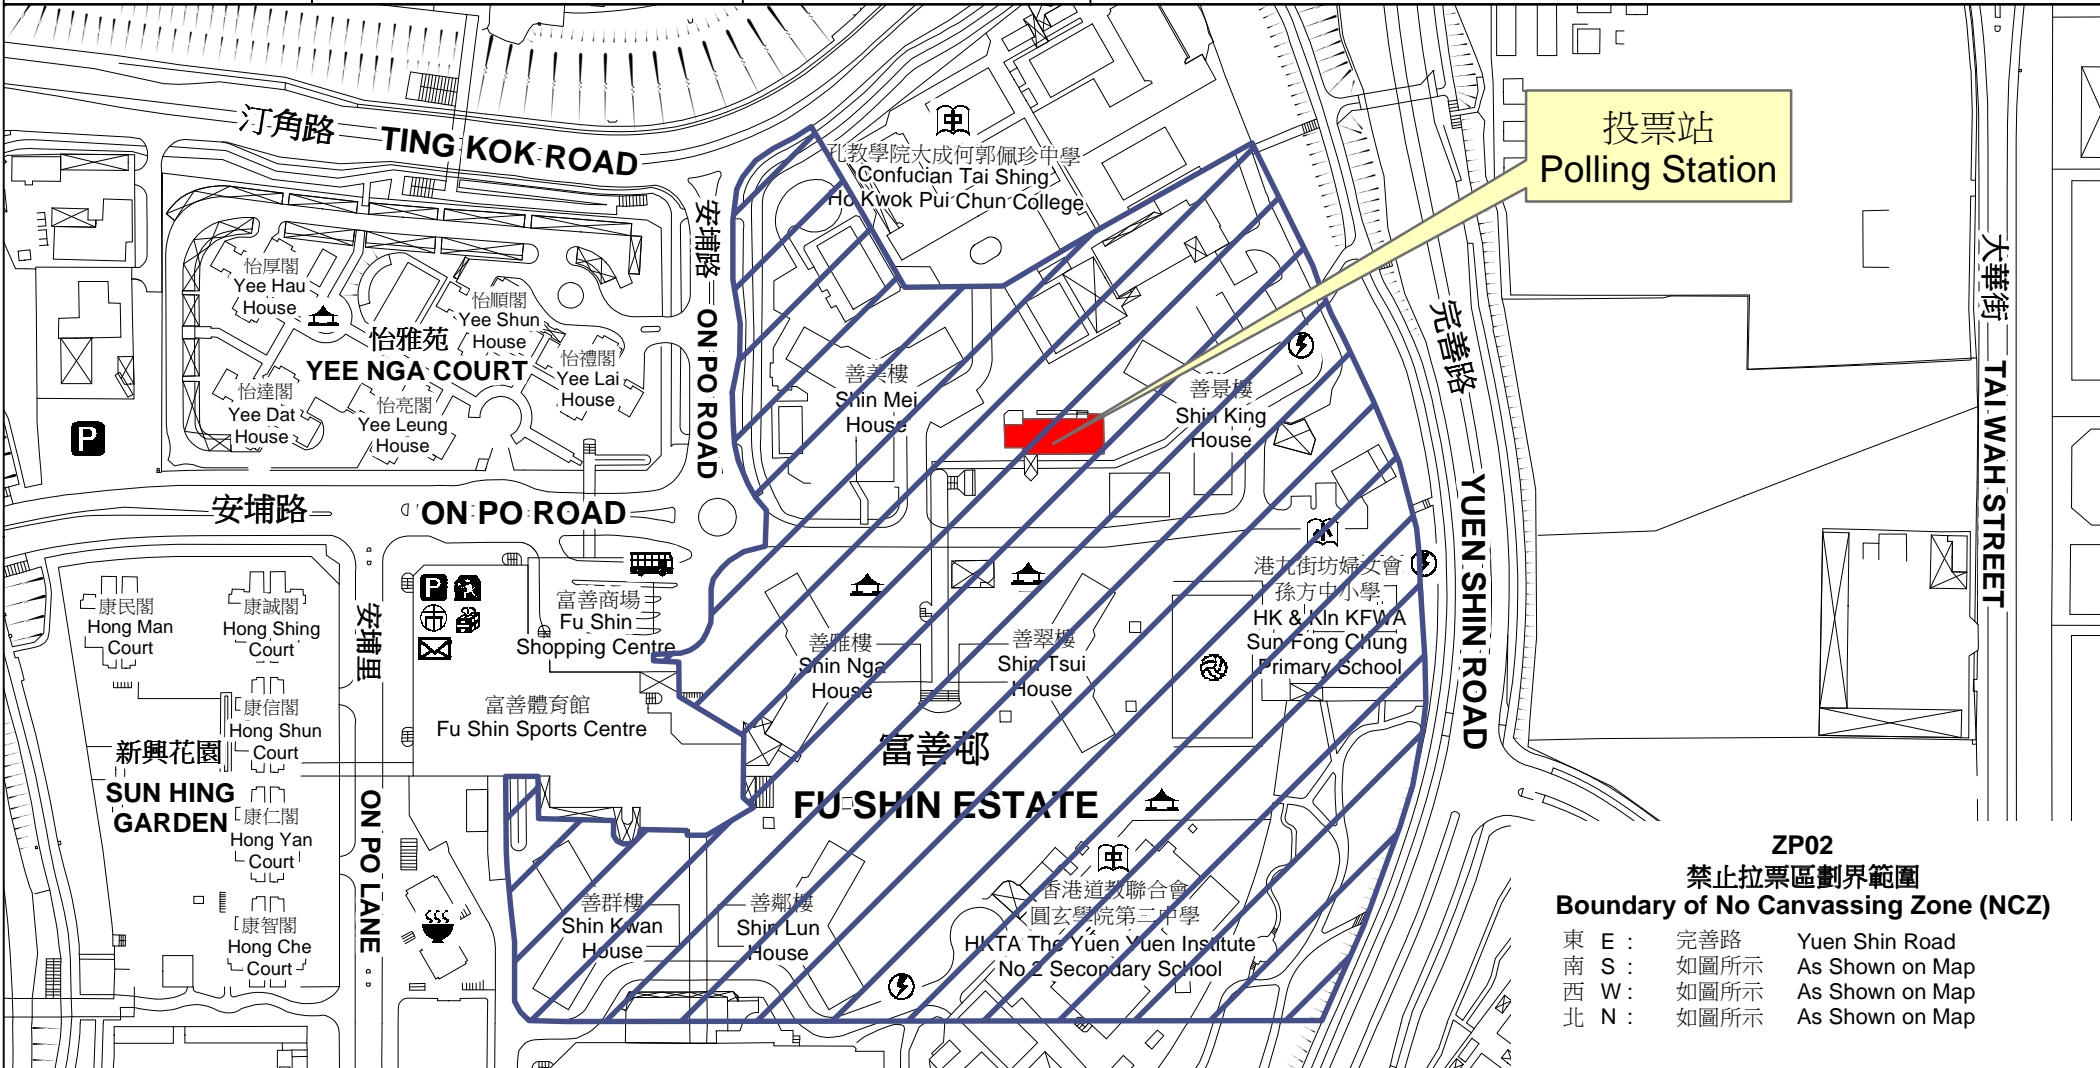

投票站位置圖和禁止拉票區

Polling Station - Location Plan & No Canvassing Zone

<p>投票站編號 Polling Station Code</p> <p>ZP02</p>	<p>2016年選舉委員會 界別分組一般選舉 2016 Election Committee Subsector Ordinary Elections</p>	<p>區域名稱 Name of District</p> <p>大埔 TAI PO</p>	<p>名稱及地址 Name & Address</p> <p>富善社區會堂 新界大埔富善邨 Fu Shin Community Hall Fu Shin Estate, Tai Po, New Territories</p>
--	---	--	--

ZP02
禁止拉票區劃界範圍
Boundary of No Canvassing Zone (NCZ)

東 E :	完善路	Yuen Shin Road
南 S :	如圖所示	As Shown on Map
西 W :	如圖所示	As Shown on Map
北 N :	如圖所示	As Shown on Map

 禁止拉票區
No Canvassing Zone