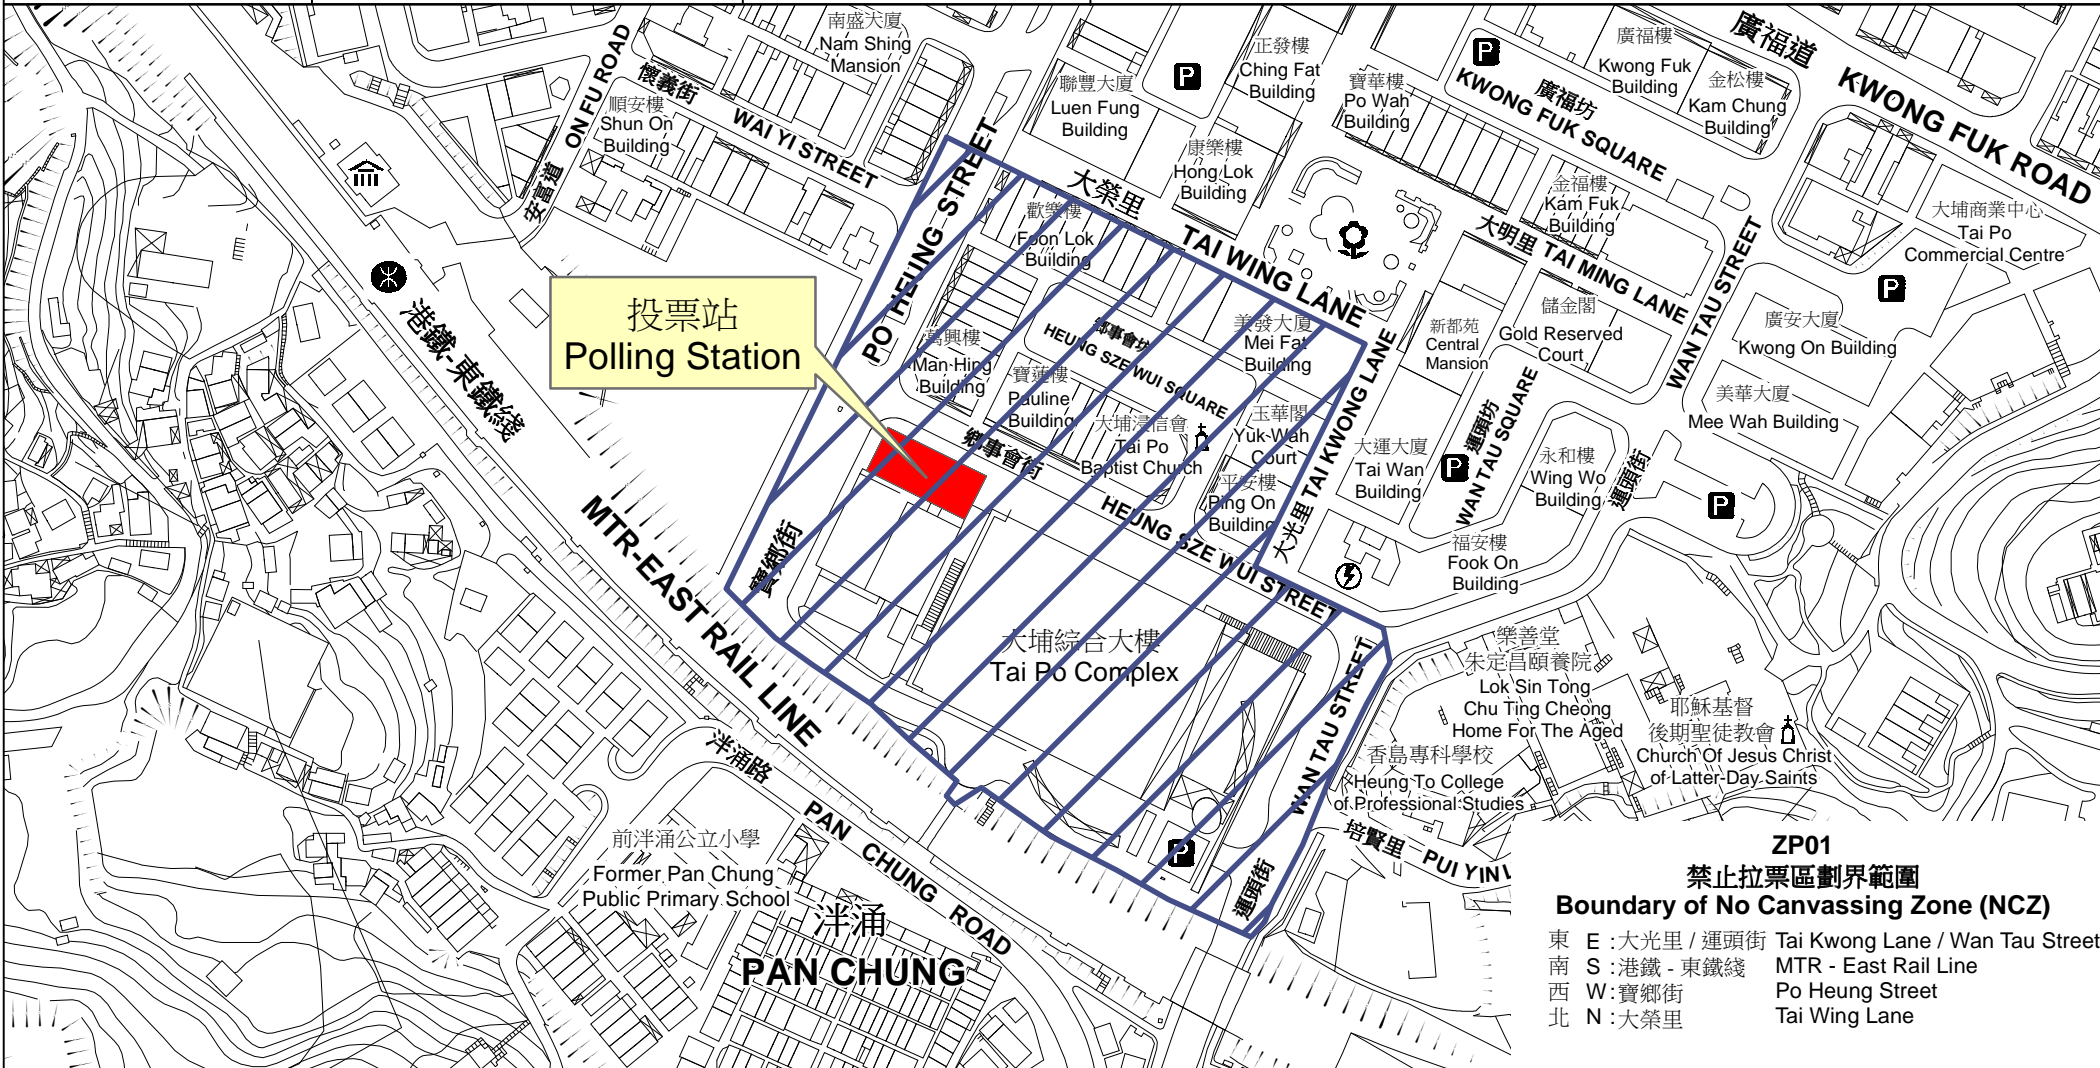

投票站位置圖和禁止拉票區

Polling Station - Location Plan & No Canvassing Zone

<p>投票站編號 Polling Station Code</p>	<p>2016年選舉委員會 界別分組一般選舉 2016 Election Committee Subsector Ordinary Elections</p>	<p>區域名稱 Name of District</p>	<p>名稱及地址 Name &amp; Address</p>
<p><b>ZP01</b></p>		<p>大埔 TAI PO</p>	<p>大埔社區中心(展覽廳) 新界大埔鄉事會街2號 Tai Po Community Centre (Exhibition Hall) 2 Heung Sze Wui Street, Tai Po, New Territories</p>

**ZP01**  
**禁止拉票區劃界範圍**  
**Boundary of No Canvassing Zone (NCZ)**  
 東 E : 大光里 / 運頭街 Tai Kwong Lane / Wan Tau Street  
 南 S : 港鐵 - 東鐵綫 MTR - East Rail Line  
 西 W : 寶鄉街 Po Heung Street  
 北 N : 大榮里 Tai Wing Lane

 禁止拉票區  
No Canvassing Zone