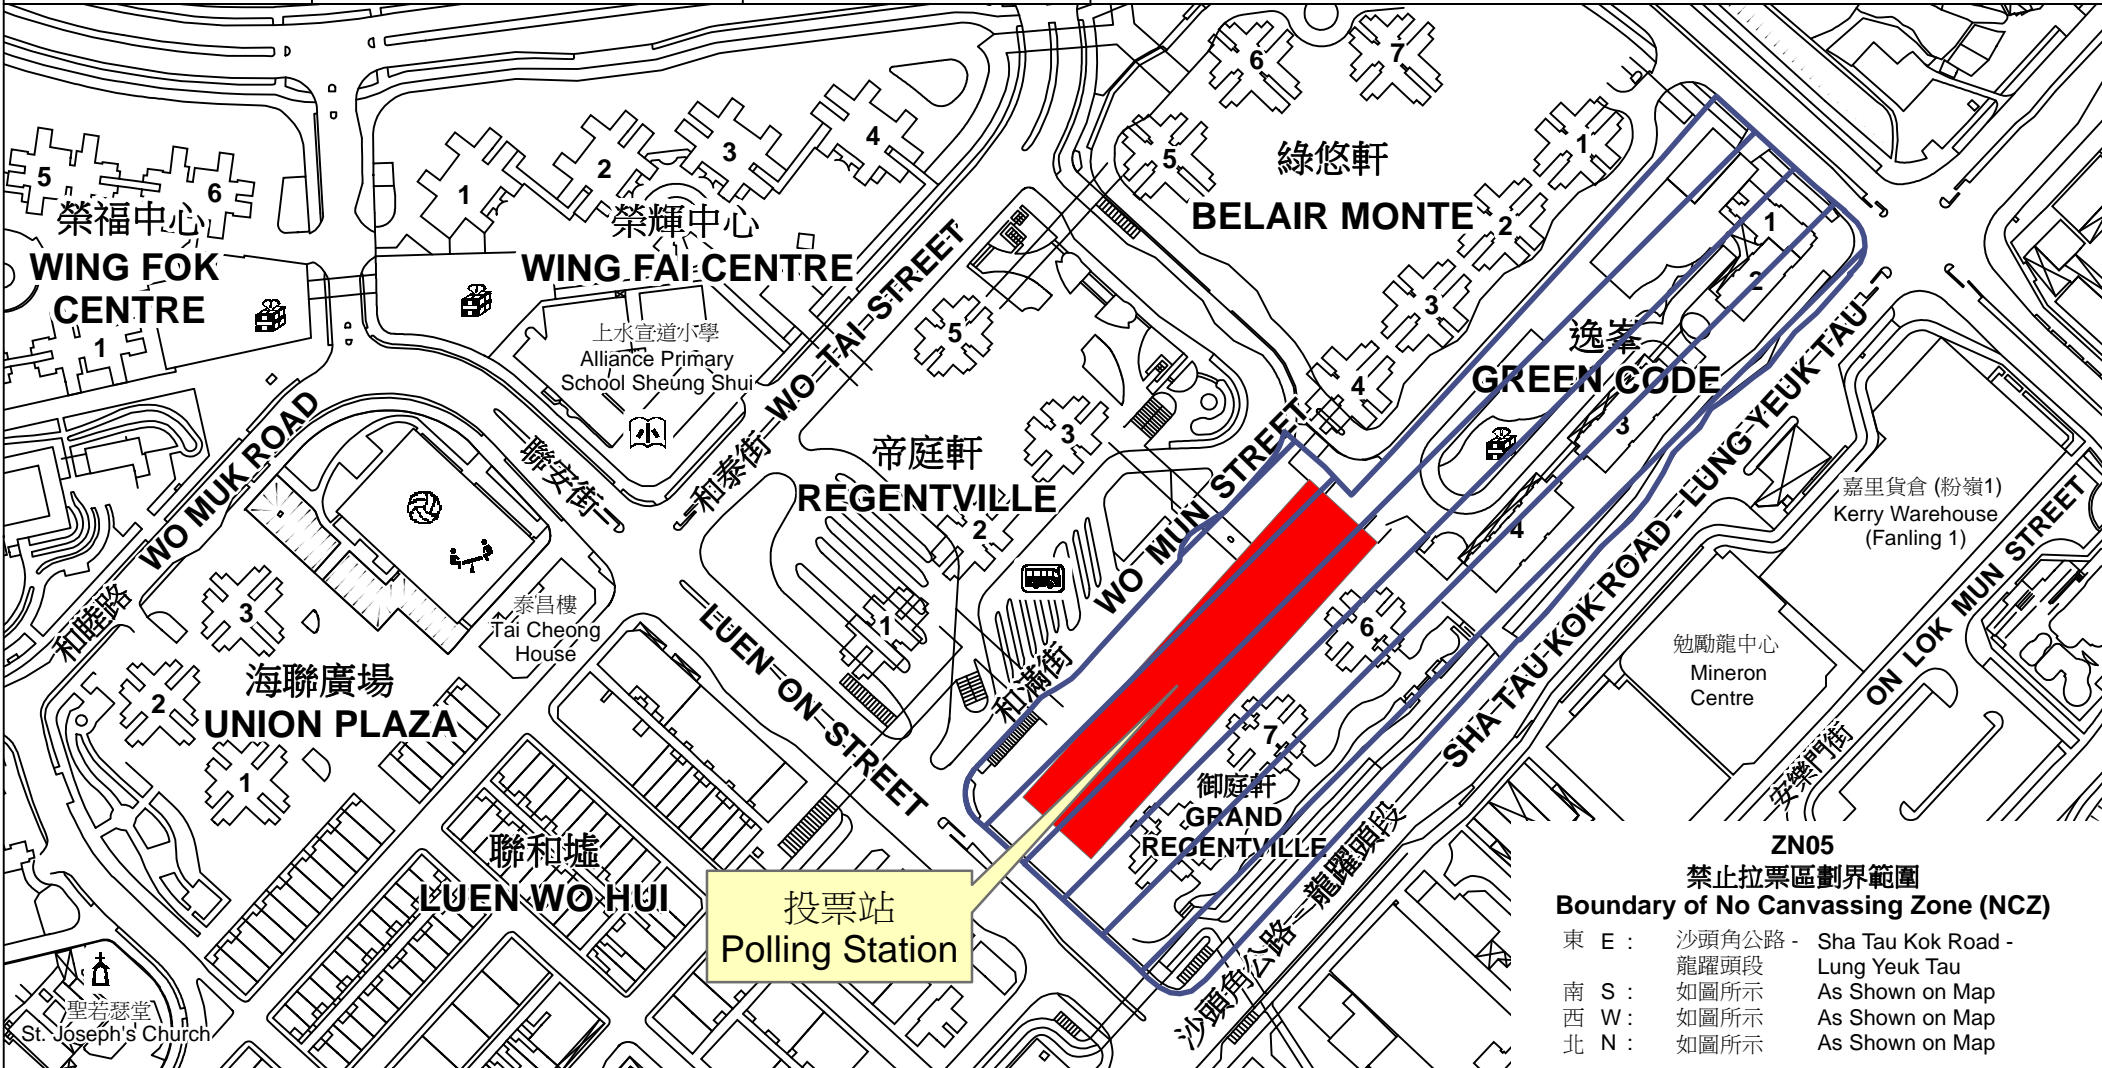

投票站位置圖和禁止拉票區

Polling Station - Location Plan & No Canvassing Zone

<p>投票站編號 Polling Station Code</p> <p>ZN05</p>	<p>2016年選舉委員會 界別分組一般選舉 2016 Election Committee Subsector Ordinary Elections</p>	<p>區域名稱 Name of District</p> <p>北區 NORTH</p>	<p>名稱及地址 Name & Address</p> <p>聯和墟社區會堂 新界粉嶺聯和墟和滿街9號地下 Luen Wo Hui Community Hall G/F, 9 Wo Mun Street, Luen Wo Hui, Fanling, New Territories</p>
--	---	---	--

投票站
Polling Station

ZN05
禁止拉票區劃界範圍
Boundary of No Canvassing Zone (NCZ)

東 E : 沙頭角公路 - Sha Tau Kok Road -
龍躍頭段 Lung Yeuk Tau

南 S : 如圖所示 As Shown on Map

西 W : 如圖所示 As Shown on Map

北 N : 如圖所示 As Shown on Map

 禁止拉票區
No Canvassing Zone