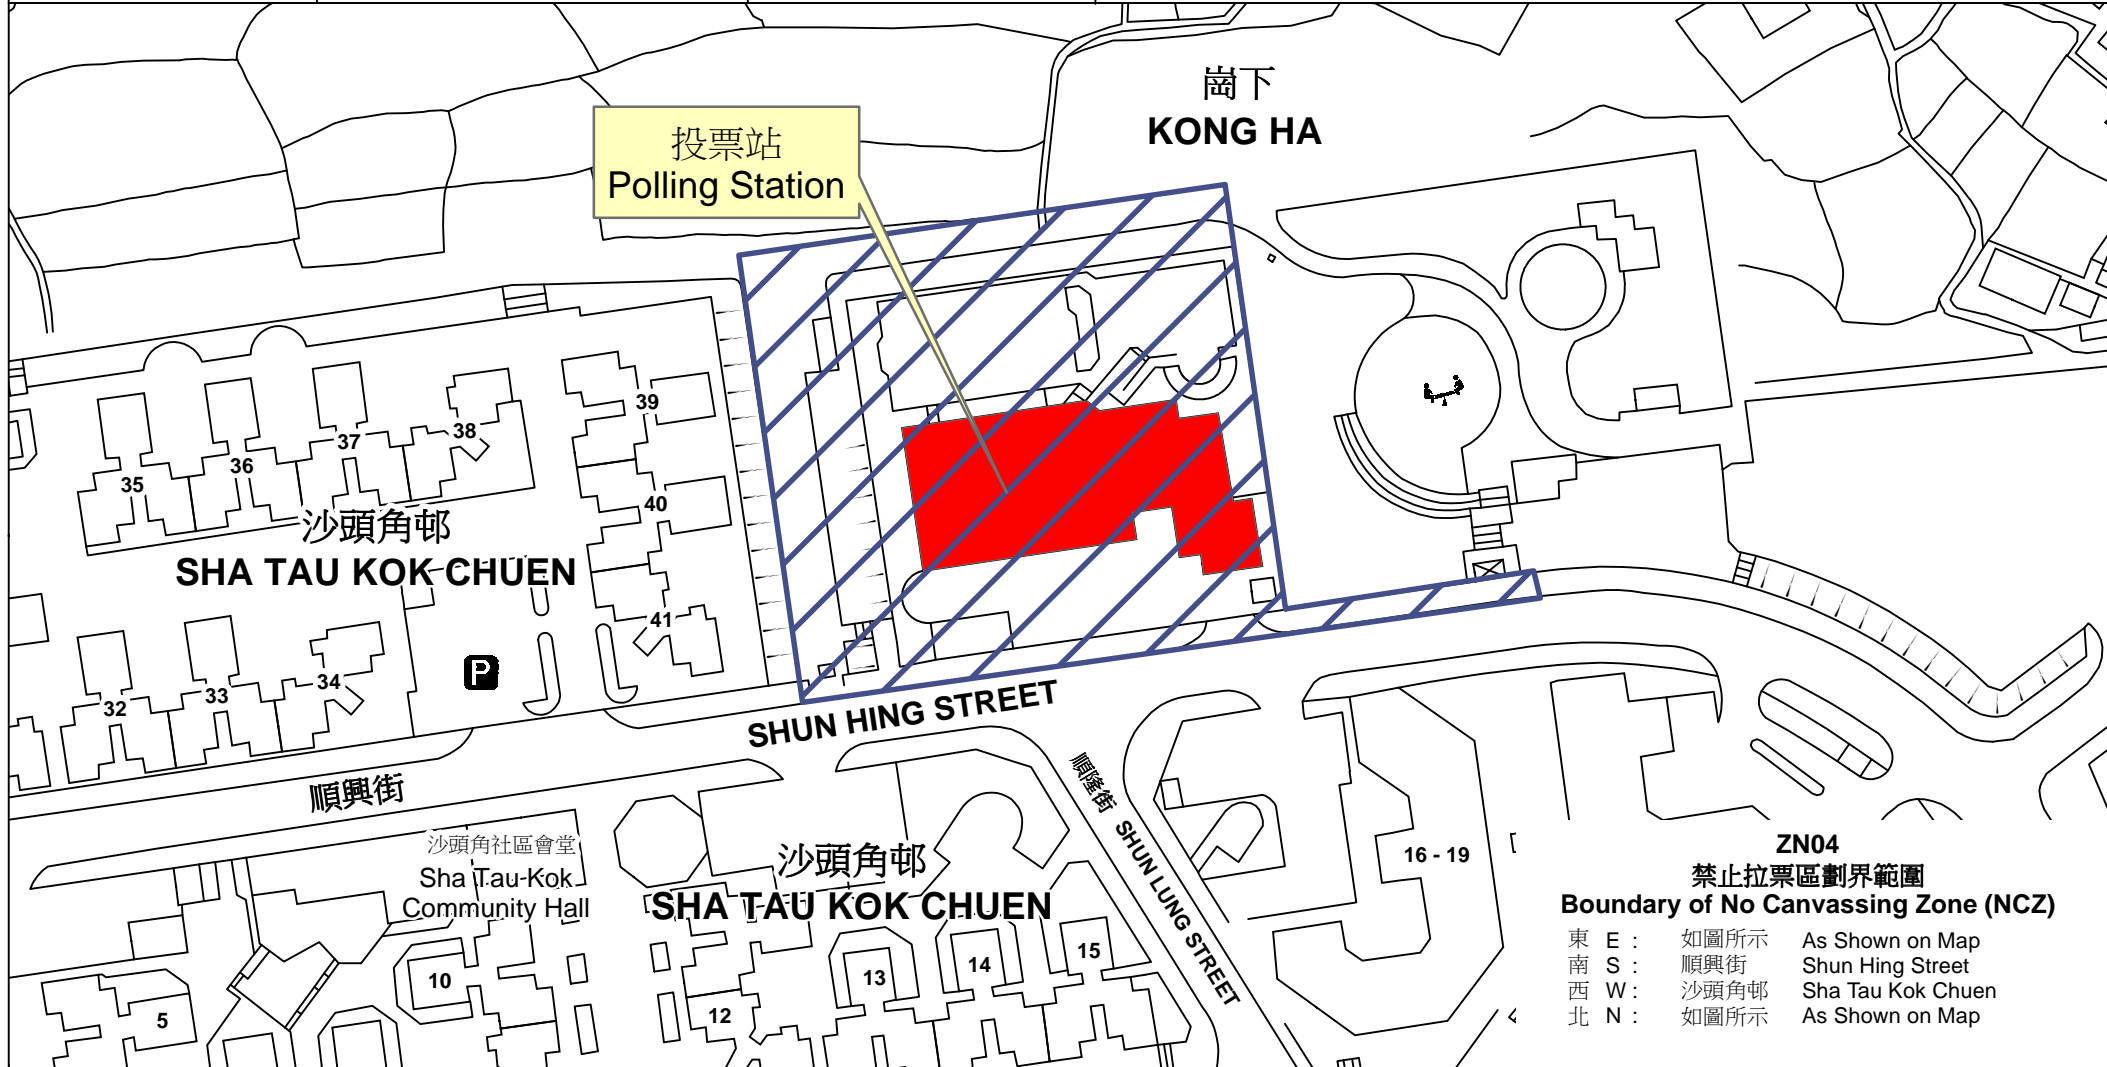

投票站位置圖和禁止拉票區

Polling Station - Location Plan & No Canvassing Zone

<p>投票站編號 Polling Station Code</p>	<p>2016年選舉委員會 界別分組一般選舉 2016 Election Committee Subsector Ordinary Elections</p>	<p>區域名稱 Name of District</p>	<p>名稱及地址 Name &amp; Address</p>
<p><b>ZN04</b></p>		<p>北區 <b>NORTH</b></p>	<p>沙頭角中心小學 新界沙頭角沙頭角墟第4區 <b>Sha Tau Kok Central Primary School</b> <b>Area 4, Sha Tau Kok Hui, Sha Tau Kok, New Territories</b></p>

 禁止拉票區  
No Canvassing Zone