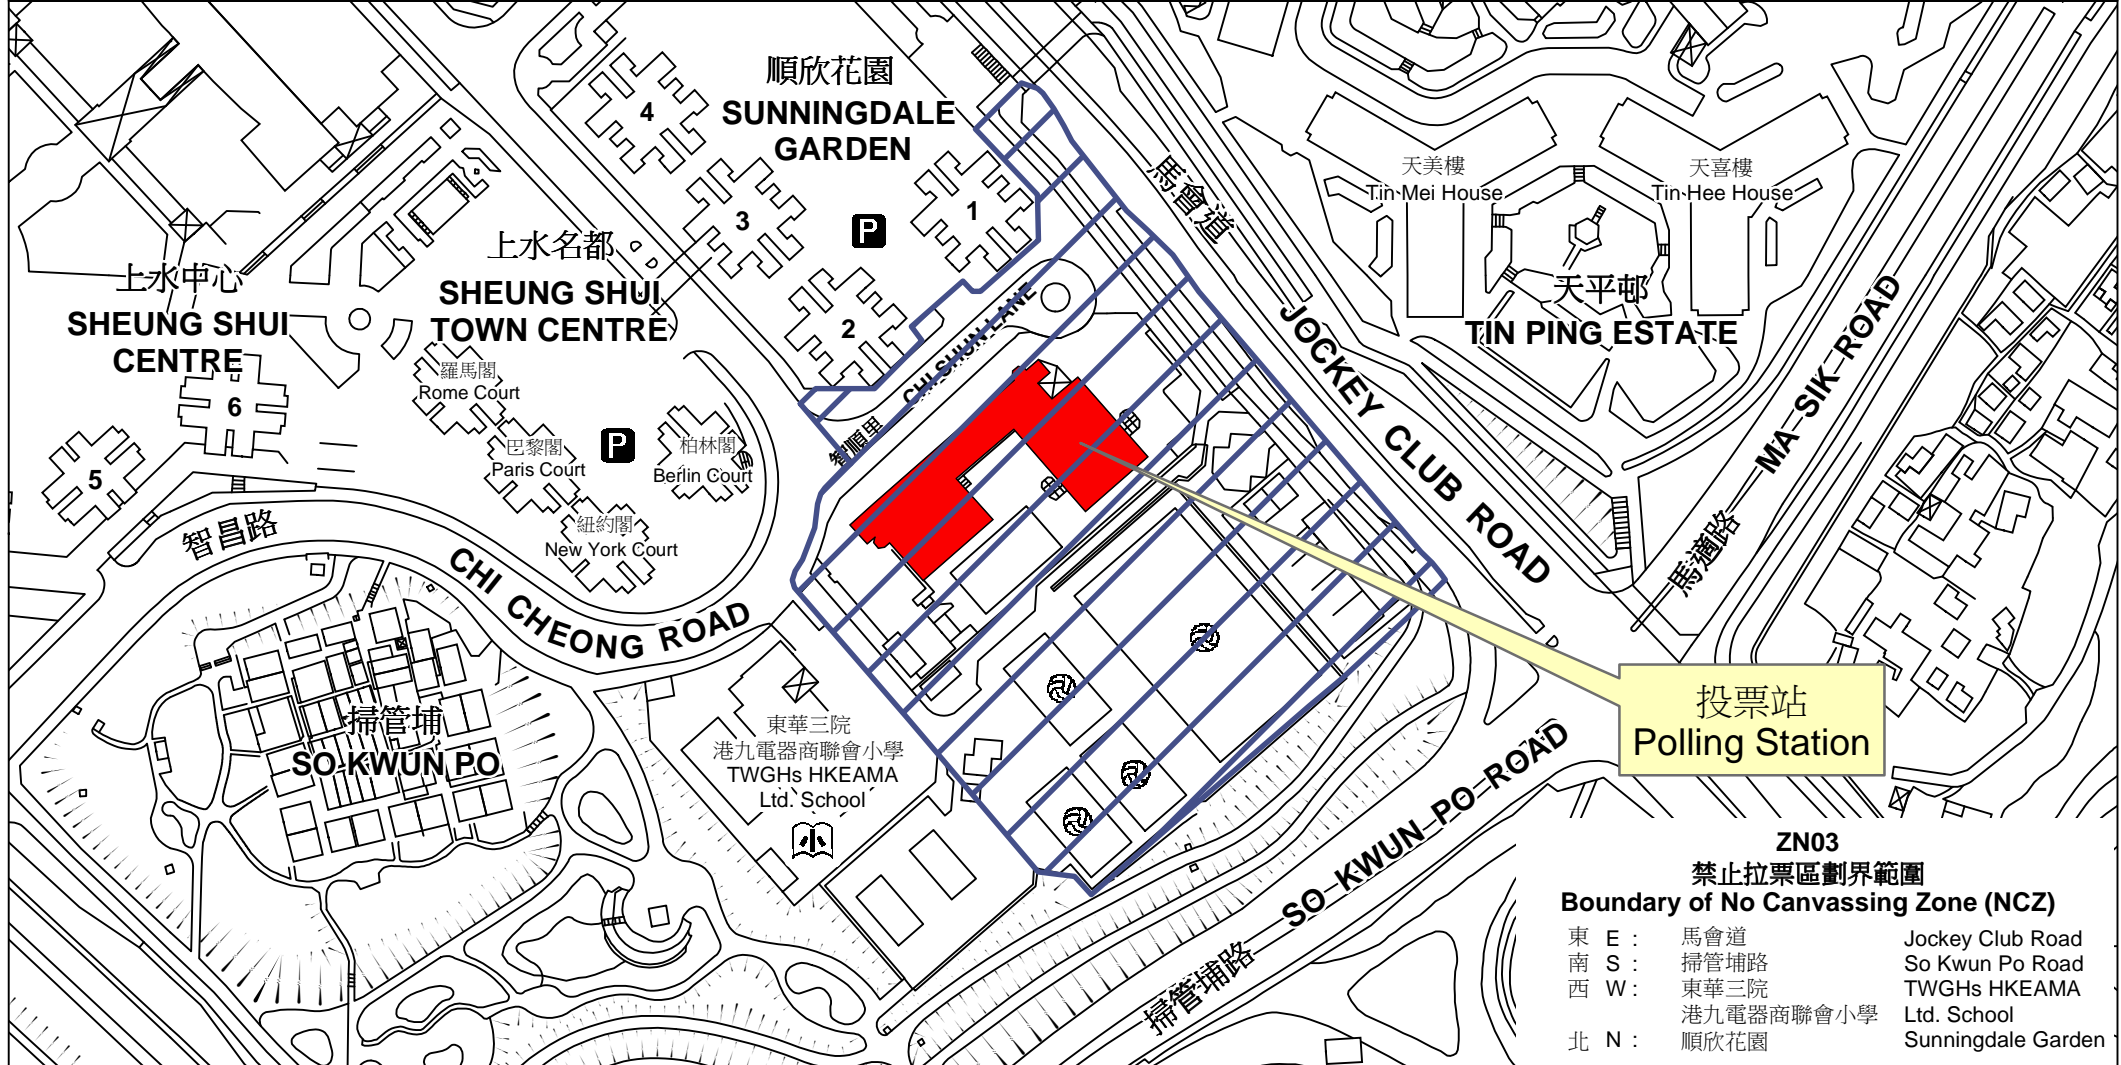

投票站位置圖和禁止拉票區

Polling Station - Location Plan & No Canvassing Zone

<p>投票站編號 Polling Station Code</p>	<p>2016年選舉委員會 界別分組一般選舉 2016 Election Committee Subsector Ordinary Elections</p>	<p>區域名稱 Name of District</p>	<p>名稱及地址 Name &amp; Address</p>
<p><b>ZN03</b></p>		<p>北區 <b>NORTH</b></p>	<p>聖公會陳融中學 新界上水智昌路6號 <b>SKH Chan Young Secondary School</b> 6 Chi Cheong Road, Sheung Shui, New Territories</p>

**ZN03**  
**禁止拉票區劃界範圍**  
**Boundary of No Canvassing Zone (NCZ)**

東 E :	馬會道	Jockey Club Road
南 S :	掃管埔路	So Kwun Po Road
西 W :	東華三院 港九電器商聯會小學	TWGHs HKEAMA Ltd. School
北 N :	順欣花園	Sunningdale Garden

 禁止拉票區  
No Canvassing Zone