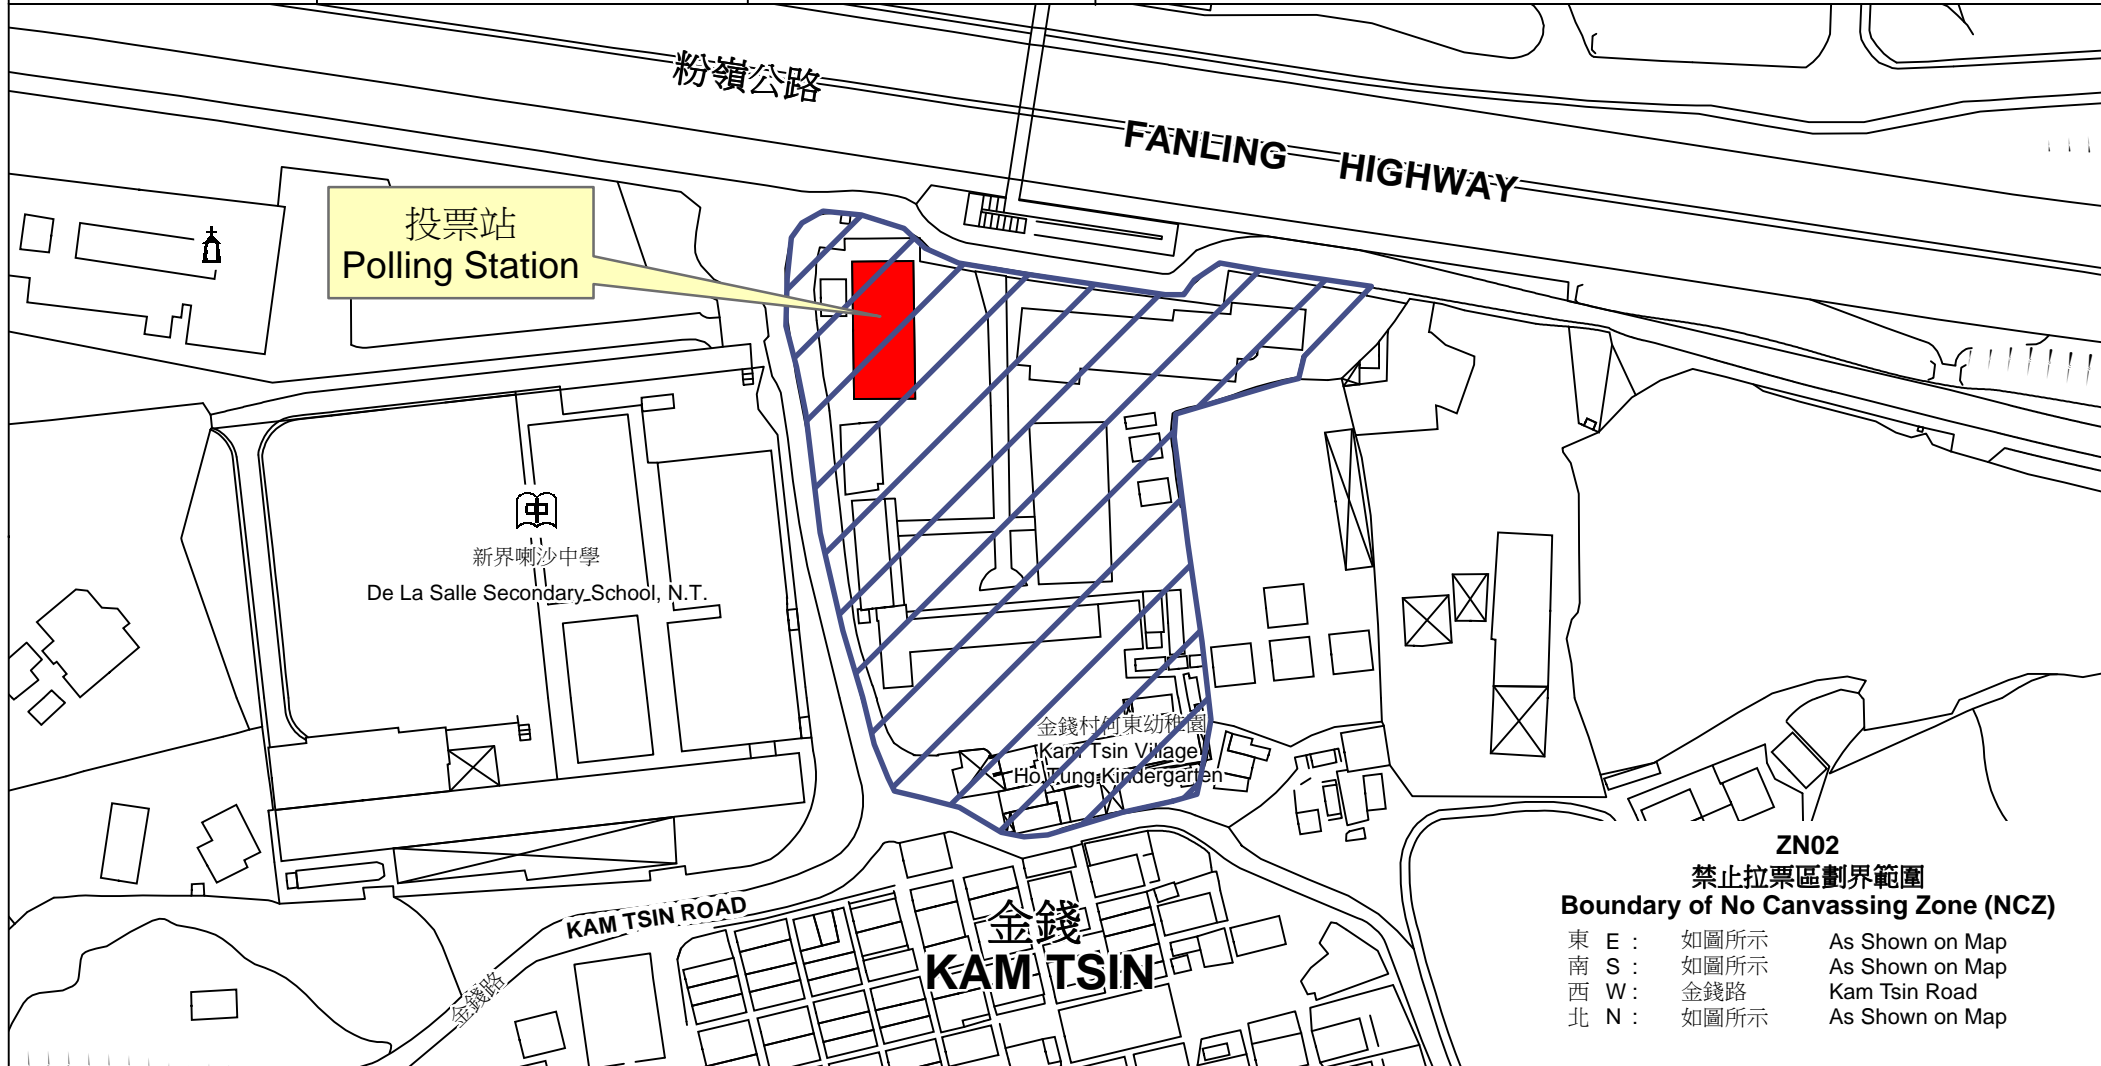

投票站位置圖和禁止拉票區

Polling Station - Location Plan & No Canvassing Zone

投票站編號 Polling Station Code	區域名稱 Name of District	名稱及地址 Name & Address
<p>ZN02</p>	<p>2016年選舉委員會 界別分組一般選舉 2016 Election Committee Subsector Ordinary Elections</p> <p>北區 NORTH</p>	<p>金錢村何東學校 新界上水金錢村 Kam Tsin Village Ho Tung School Kam Tsin Village, Sheung Shui, New Territories</p>

ZN02
禁止拉票區劃界範圍
Boundary of No Canvassing Zone (NCZ)

東 E :	如圖所示	As Shown on Map
南 S :	如圖所示	As Shown on Map
西 W :	金錢路	Kam Tsin Road
北 N :	如圖所示	As Shown on Map

 禁止拉票區
No Canvassing Zone