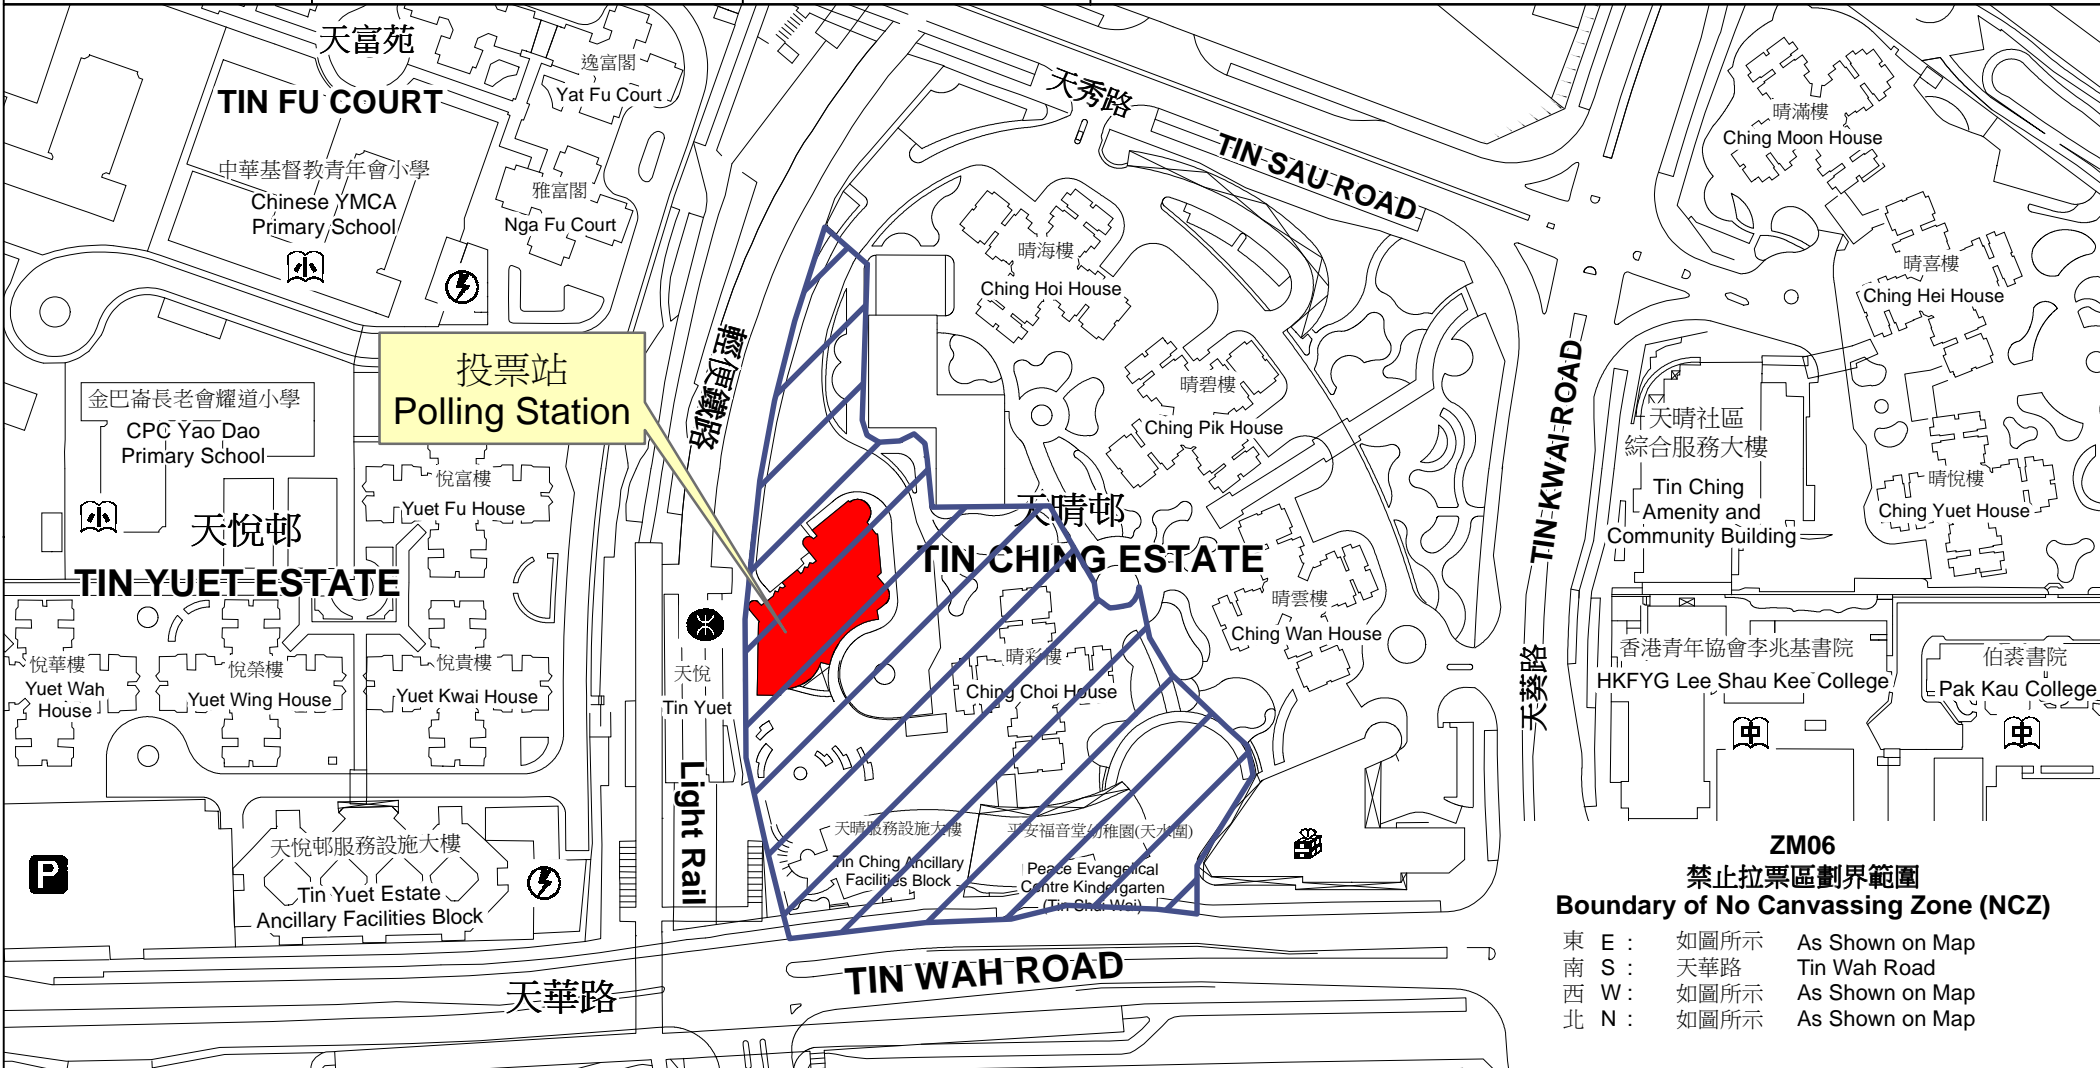

投票站位置圖和禁止拉票區

Polling Station - Location Plan & No Canvassing Zone

| | | | |
|--|---|---|--|
| <p>投票站編號 Polling Station Code</p> <p>ZM06</p> | <p>2016年選舉委員會 界別分組一般選舉 2016 Election Committee Subsector Ordinary Elections</p> | <p>區域名稱 Name of District</p> <p>元朗 YUEN LONG</p> | <p>名稱及地址 Name & Address</p> <p>天晴社區會堂 新界元朗天水圍天華路天晴邨 Tin Ching Community Hall Tin Ching Estate, Tin Wah Road, Tin Shui Wai, Yuen Long, New Territories</p> |
|--|---|---|--|

ZM06
禁止拉票區劃界範圍
Boundary of No Canvassing Zone (NCZ)

| | | |
|-------|------|-----------------|
| 東 E : | 如圖所示 | As Shown on Map |
| 南 S : | 天華路 | Tin Wah Road |
| 西 W : | 如圖所示 | As Shown on Map |
| 北 N : | 如圖所示 | As Shown on Map |

 禁止拉票區
No Canvassing Zone