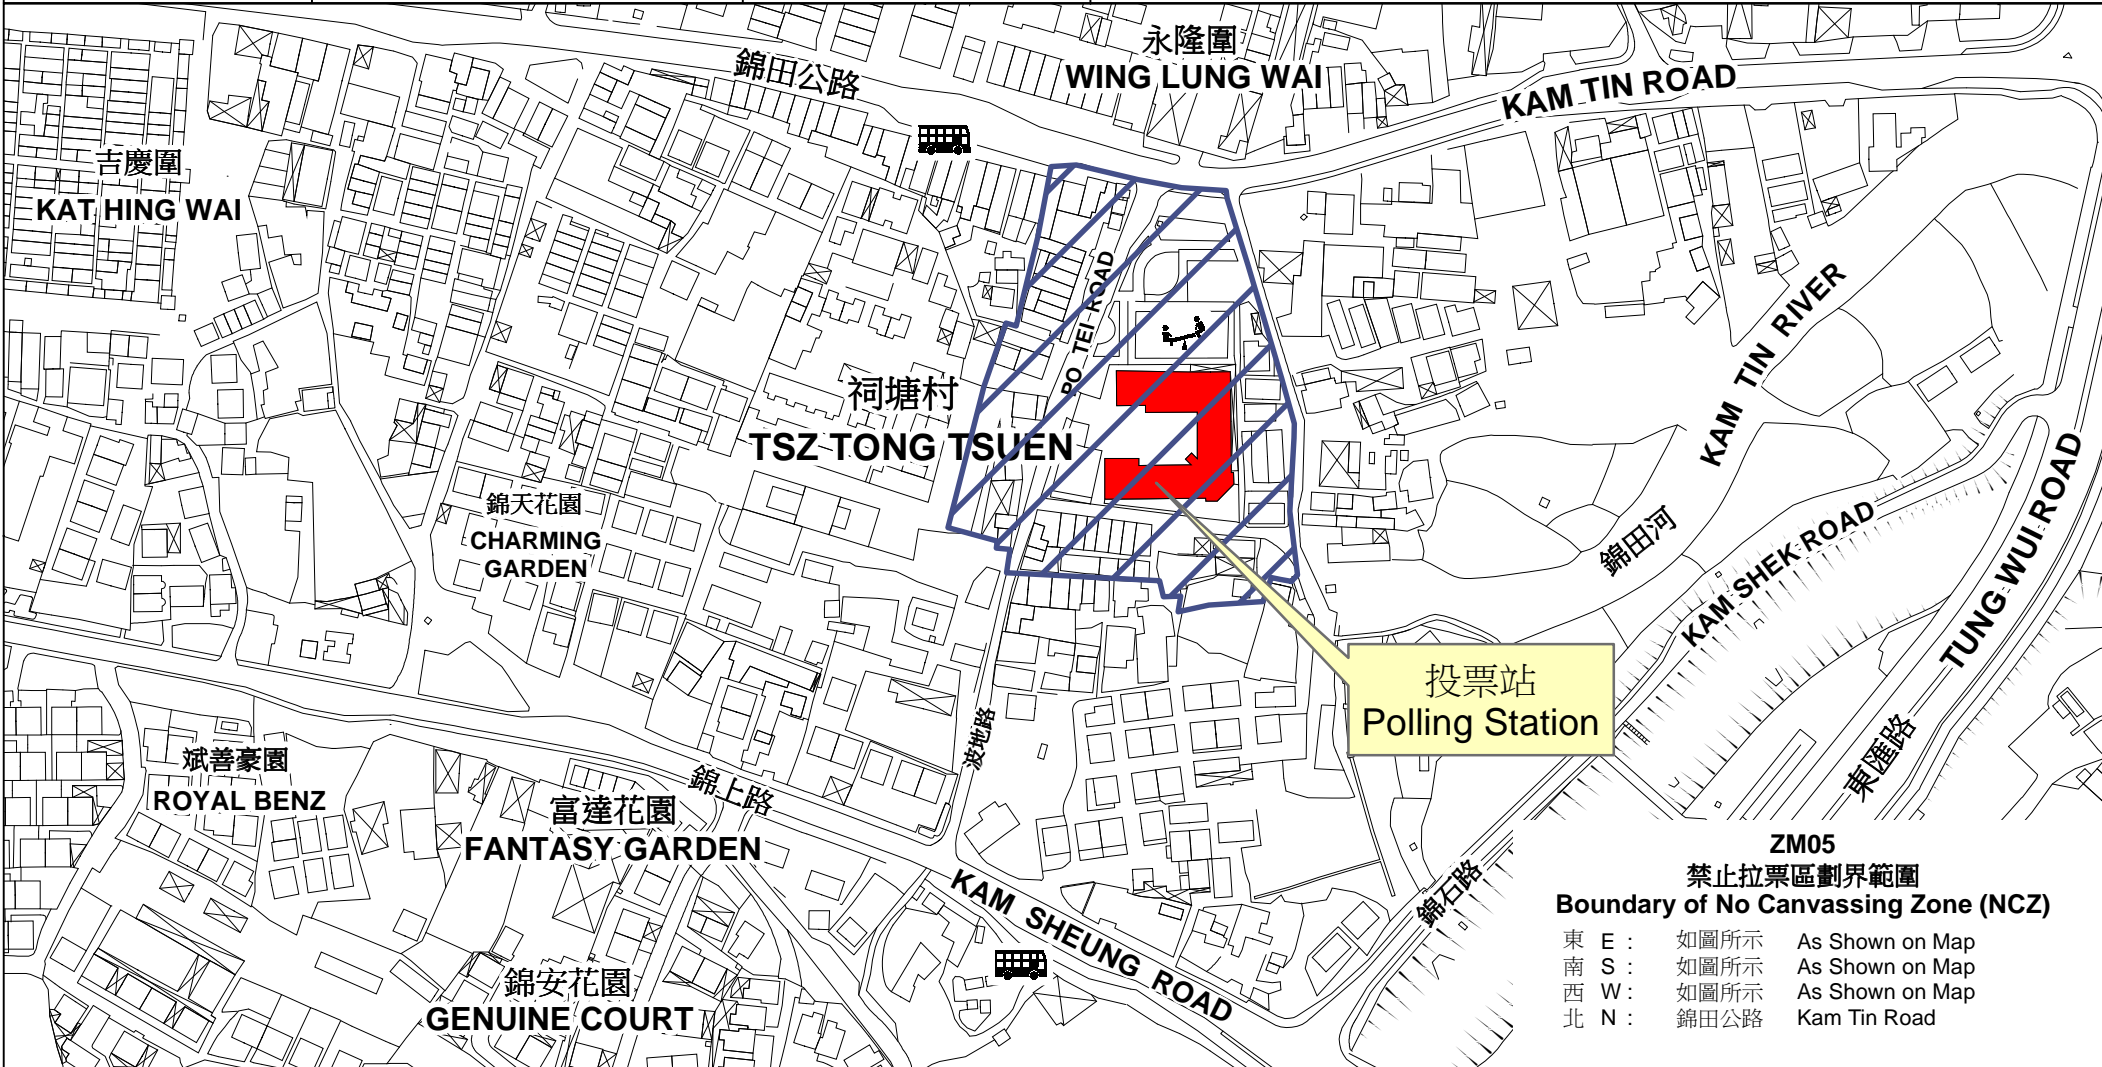

投票站位置圖和禁止拉票區

Polling Station - Location Plan & No Canvassing Zone

<p>投票站編號 Polling Station Code</p> <p>ZM05</p>	<p>2016年選舉委員會 界別分組一般選舉 2016 Election Committee Subsector Ordinary Elections</p>	<p>區域名稱 Name of District</p> <p>元朗 YUEN LONG</p>	<p>名稱及地址 Name & Address</p> <p>聖公會聖約瑟小學 新界元朗錦田波地路12號 SKH St. Joseph's Primary School 12 Po Tei Road, Kam Tin, Yuen Long, New Territories</p>
--	---	---	--

ZM05
禁止拉票區劃界範圍
Boundary of No Canvassing Zone (NCZ)

東 E :	如圖所示	As Shown on Map
南 S :	如圖所示	As Shown on Map
西 W :	如圖所示	As Shown on Map
北 N :	錦田公路	Kam Tin Road

 禁止拉票區
No Canvassing Zone