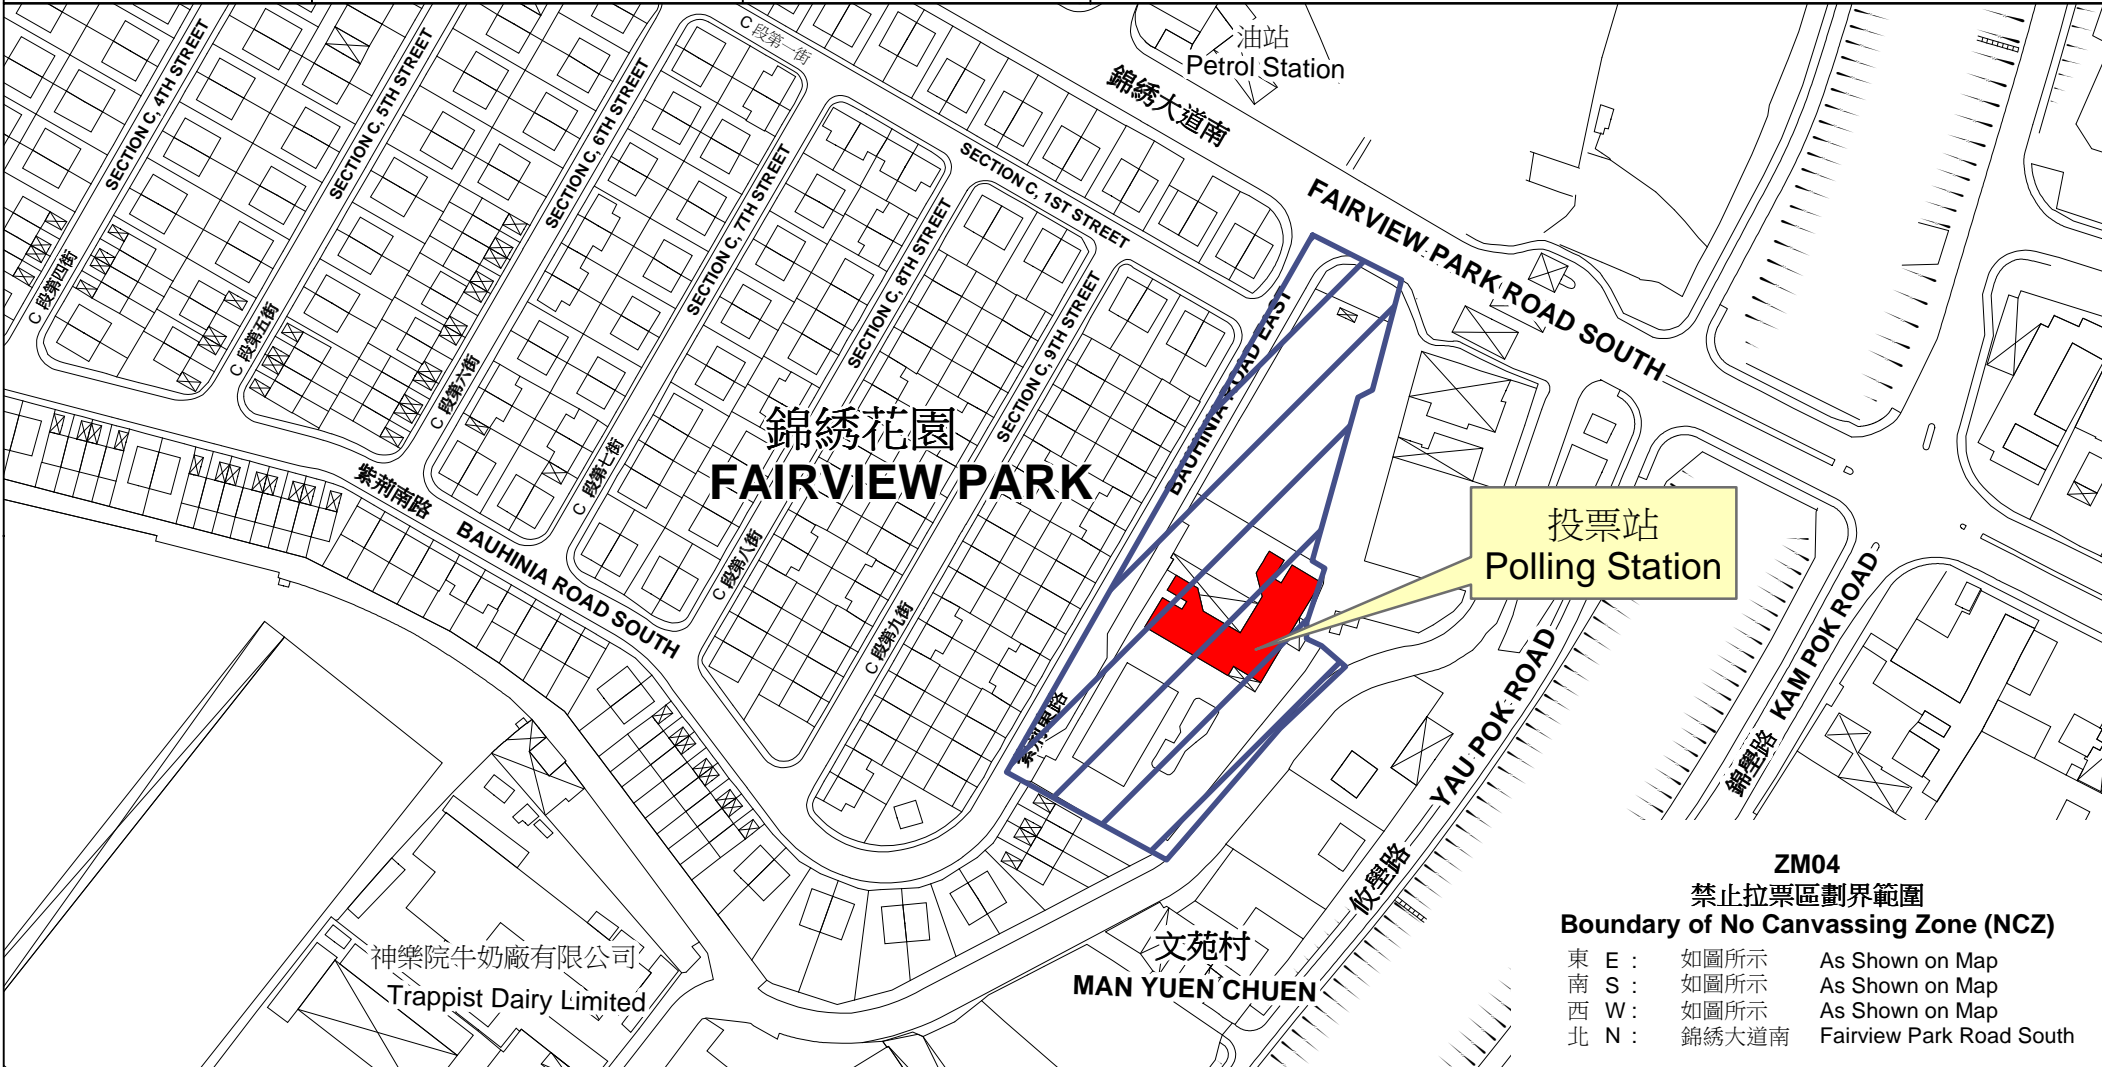

投票站位置圖和禁止拉票區

Polling Station - Location Plan & No Canvassing Zone

<p>投票站編號 Polling Station Code</p> <p><b>ZM04</b></p>	<p>2016年選舉委員會 界別分組一般選舉 2016 Election Committee Subsector Ordinary Elections</p>	<p>區域名稱 Name of District</p> <p><b>元朗 YUEN LONG</b></p>	<p>名稱及地址 Name &amp; Address</p> <p>港澳信義會黃陳淑英紀念學校 新界元朗大生圍錦綉花園紫荊東路 HKMLC Wong Chan Sook Ying Memorial School Bauhinia Road East, Fairview Park, Tai Shang Wai, Yuen Long, New Territories</p>
--	---	---	---

 禁止拉票區  
No Canvassing Zone