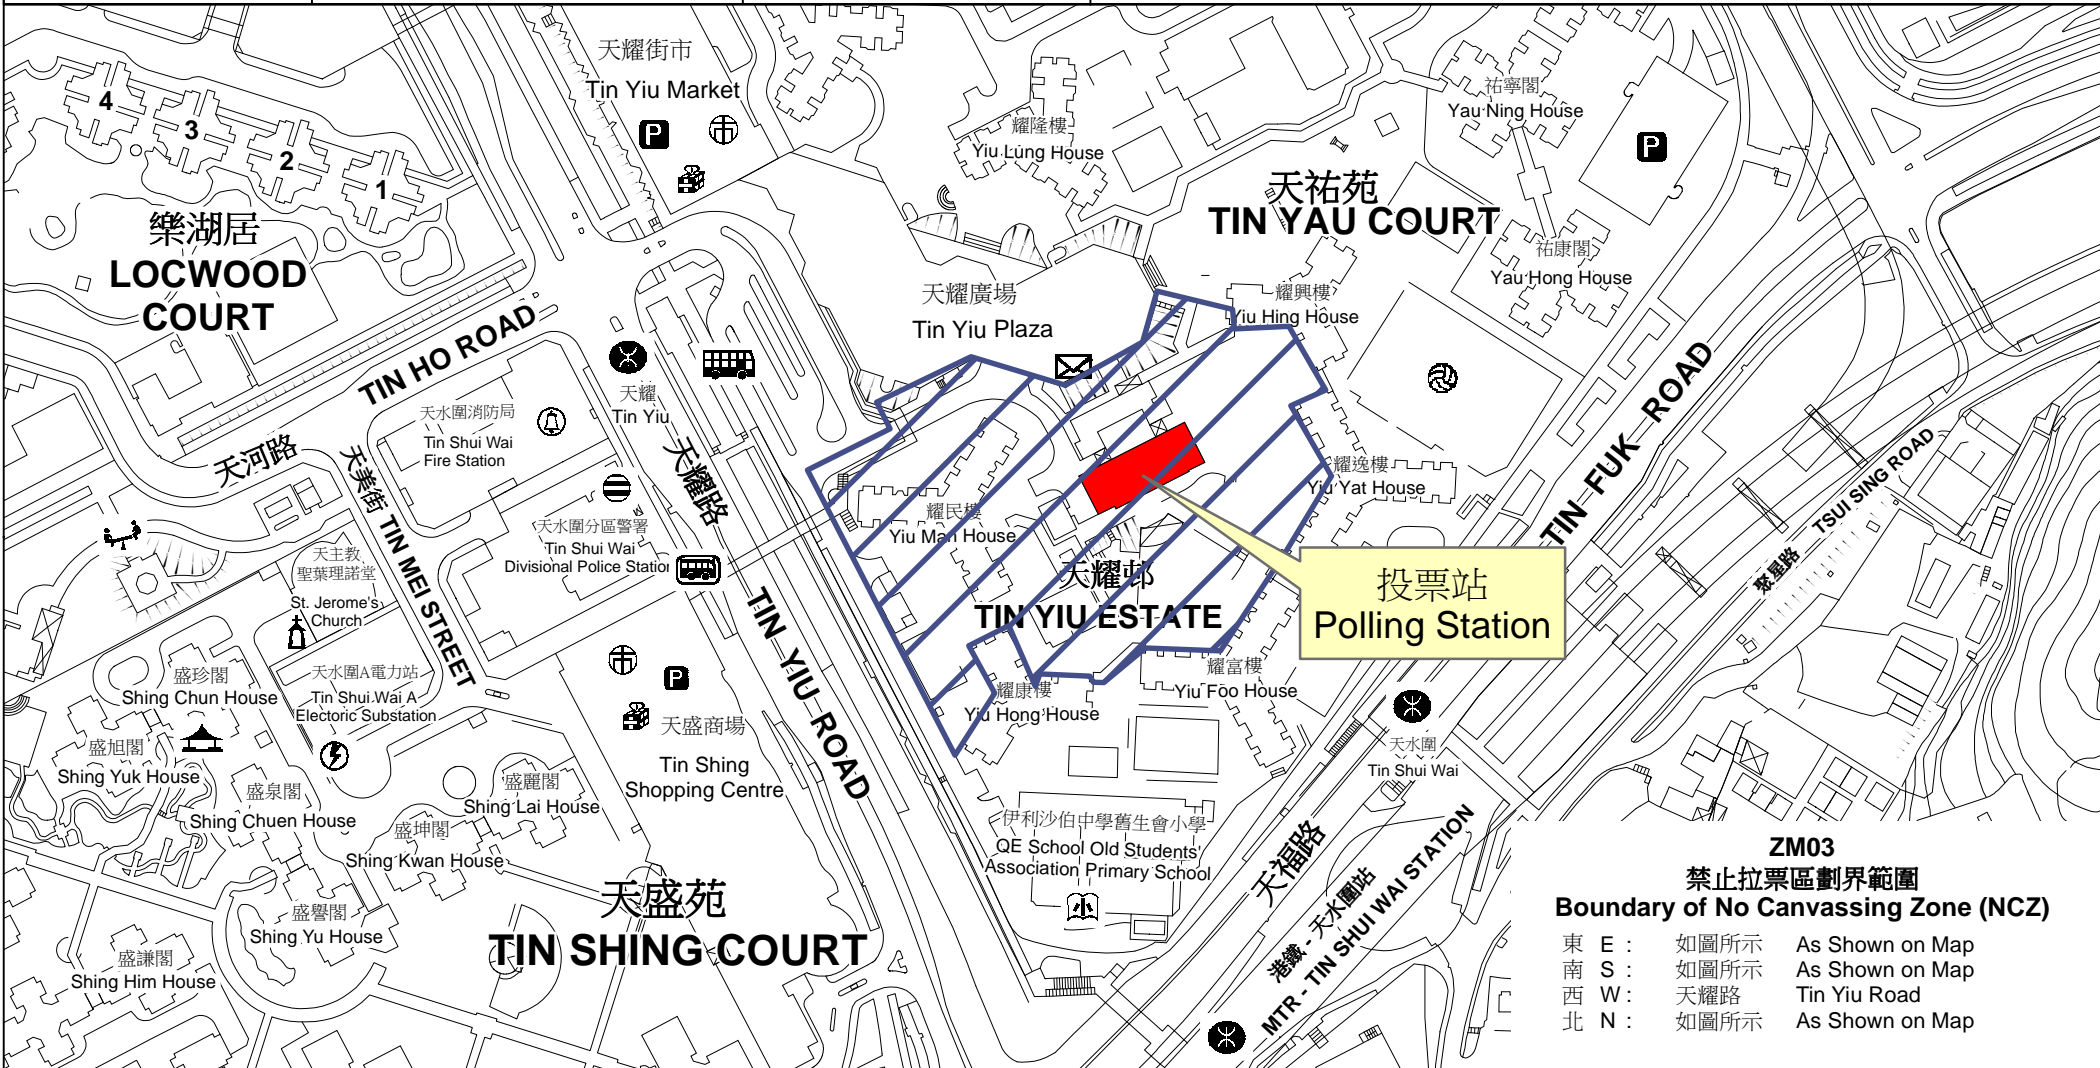

投票站位置圖和禁止拉票區

Polling Station - Location Plan & No Canvassing Zone

<p>投票站編號 Polling Station Code</p> <p>ZM03</p>	<p>2016年選舉委員會 界別分組一般選舉 2016 Election Committee Subsector Ordinary Elections</p>	<p>區域名稱 Name of District</p> <p>元朗 YUEN LONG</p>	<p>名稱及地址 Name & Address</p> <p>天耀社區中心 新界元朗天水圍天耀邨 Tin Yiu Community Centre Tin Yiu Estate, Tin Shui Wai, Yuen Long, New Territories</p>
--	---	---	--

ZM03
禁止拉票區劃界範圍
Boundary of No Canvassing Zone (NCZ)

東 E :	如圖所示	As Shown on Map
南 S :	如圖所示	As Shown on Map
西 W :	天耀路	Tin Yiu Road
北 N :	如圖所示	As Shown on Map

 禁止拉票區
No Canvassing Zone