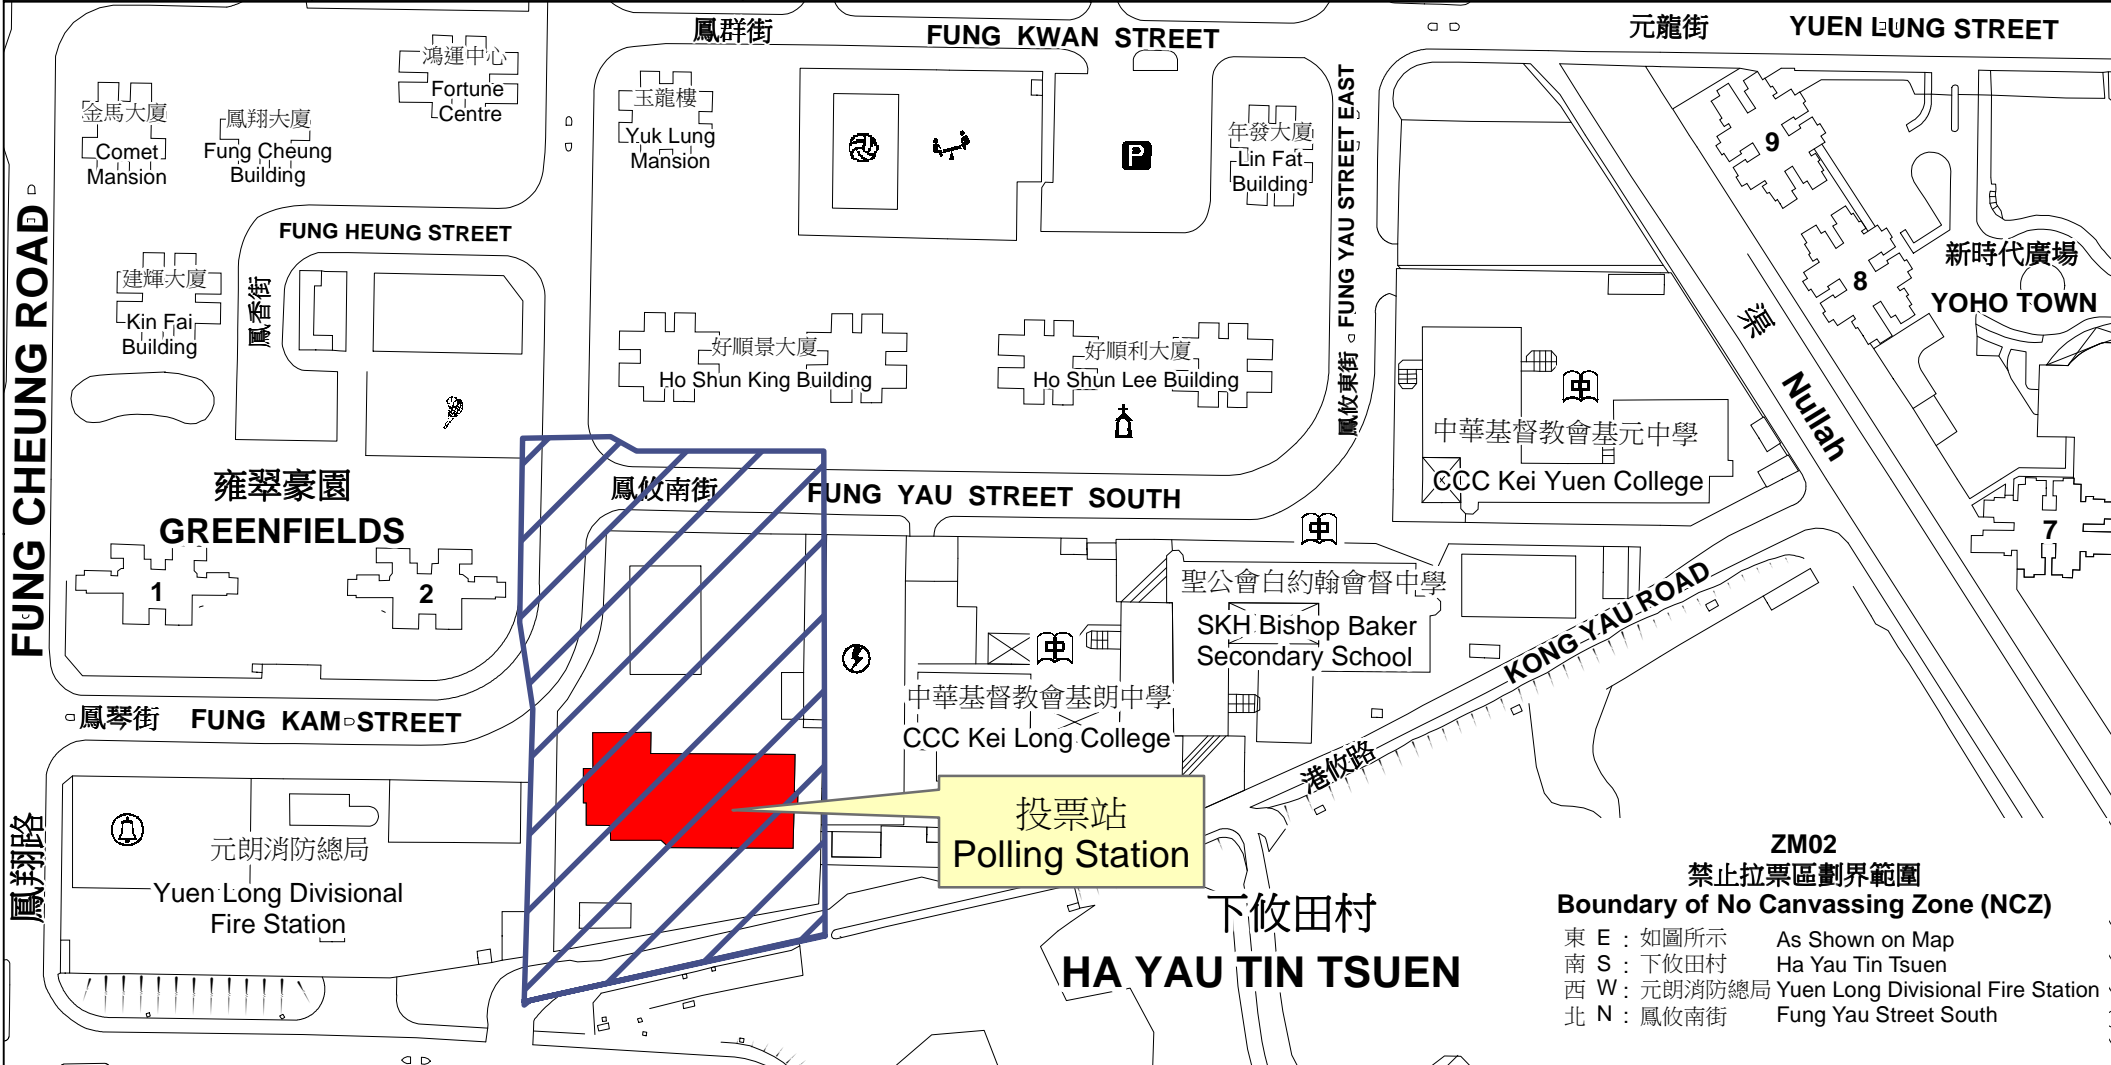

投票站位置圖和禁止拉票區

Polling Station - Location Plan & No Canvassing Zone

<p>投票站編號 Polling Station Code</p> <p>ZM02</p>	<p>2016年選舉委員會 界別分組一般選舉 2016 Election Committee Subsector Ordinary Elections</p>	<p>區域名稱 Name of District</p> <p>元朗 YUEN LONG</p>	<p>名稱及地址 Name & Address</p> <p>佛教榮茵學校 新界元朗鳳攸南街6號 Buddhist Wing Yan School 6 Fung Yau Street South, Yuen Long, New Territories</p>
--	---	---	---

ZM02
禁止拉票區劃界範圍
Boundary of No Canvassing Zone (NCZ)

東 E : 如圖所示	As Shown on Map
南 S : 下攸田村	Ha Yau Tin Tsuen
西 W : 元朗消防總局	Yuen Long Divisional Fire Station
北 N : 鳳攸南街	Fung Yau Street South

 禁止拉票區
No Canvassing Zone