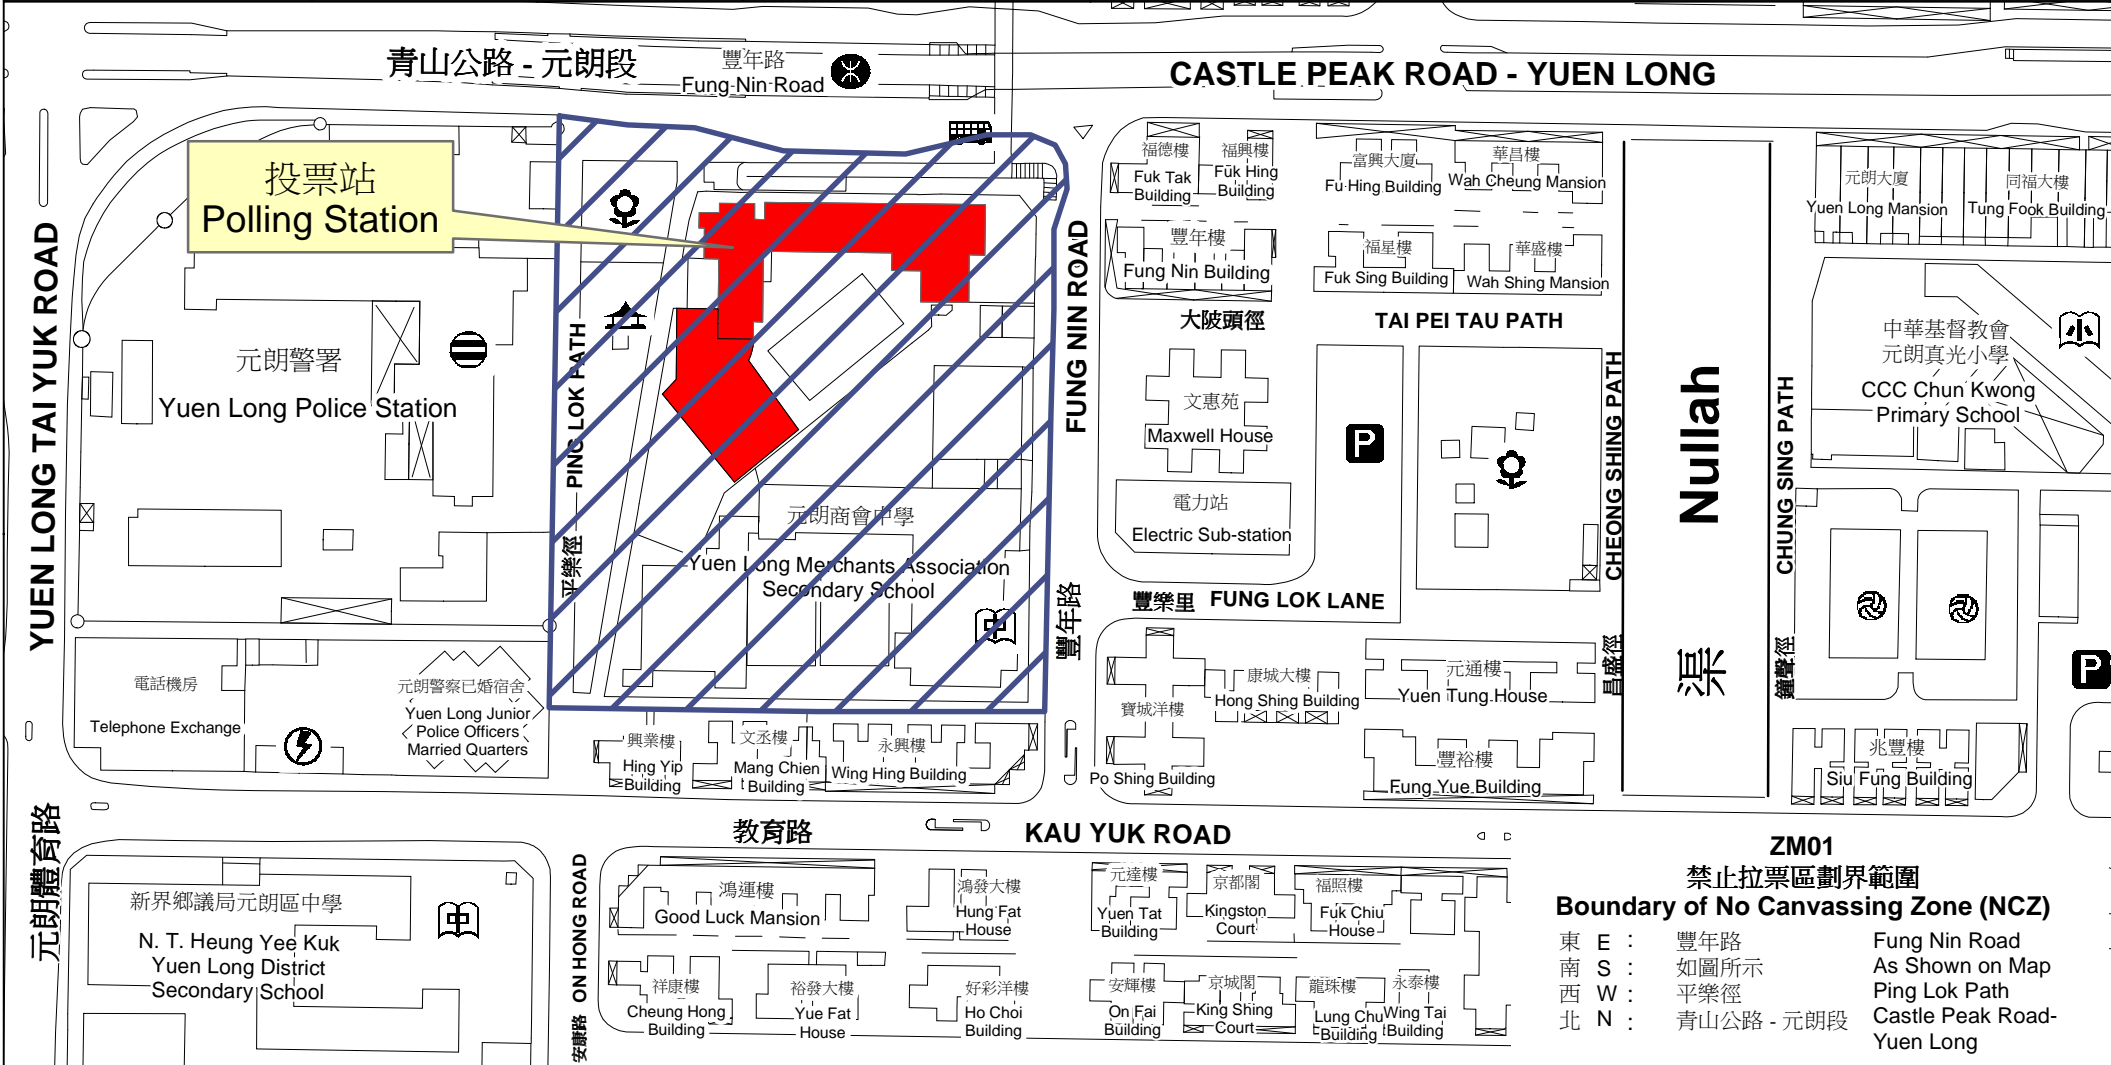

投票站位置圖和禁止拉票區

Polling Station - Location Plan & No Canvassing Zone

<p>投票站編號 Polling Station Code</p> <p>ZM01</p>	<p>2016年選舉委員會 界別分組一般選舉 2016 Election Committee Subsector Ordinary Elections</p>	<p>區域名稱 Name of District</p> <p>元朗 YUEN LONG</p>	<p>名稱及地址 Name & Address</p> <p>元朗商會小學 新界元朗青山公路244號 Yuen Long Merchants Association Primary School 244 Castle Peak Road, Yuen Long, New Territories</p>
--	---	---	---

ZM01
禁止拉票區劃界範圍
Boundary of No Canvassing Zone (NCZ)

東 E :	豐年路	Fung Nin Road
南 S :	如圖所示	As Shown on Map
西 W :	平樂徑	Ping Lok Path
北 N :	青山公路 - 元朗段	Castle Peak Road - Yuen Long

 禁止拉票區
No Canvassing Zone