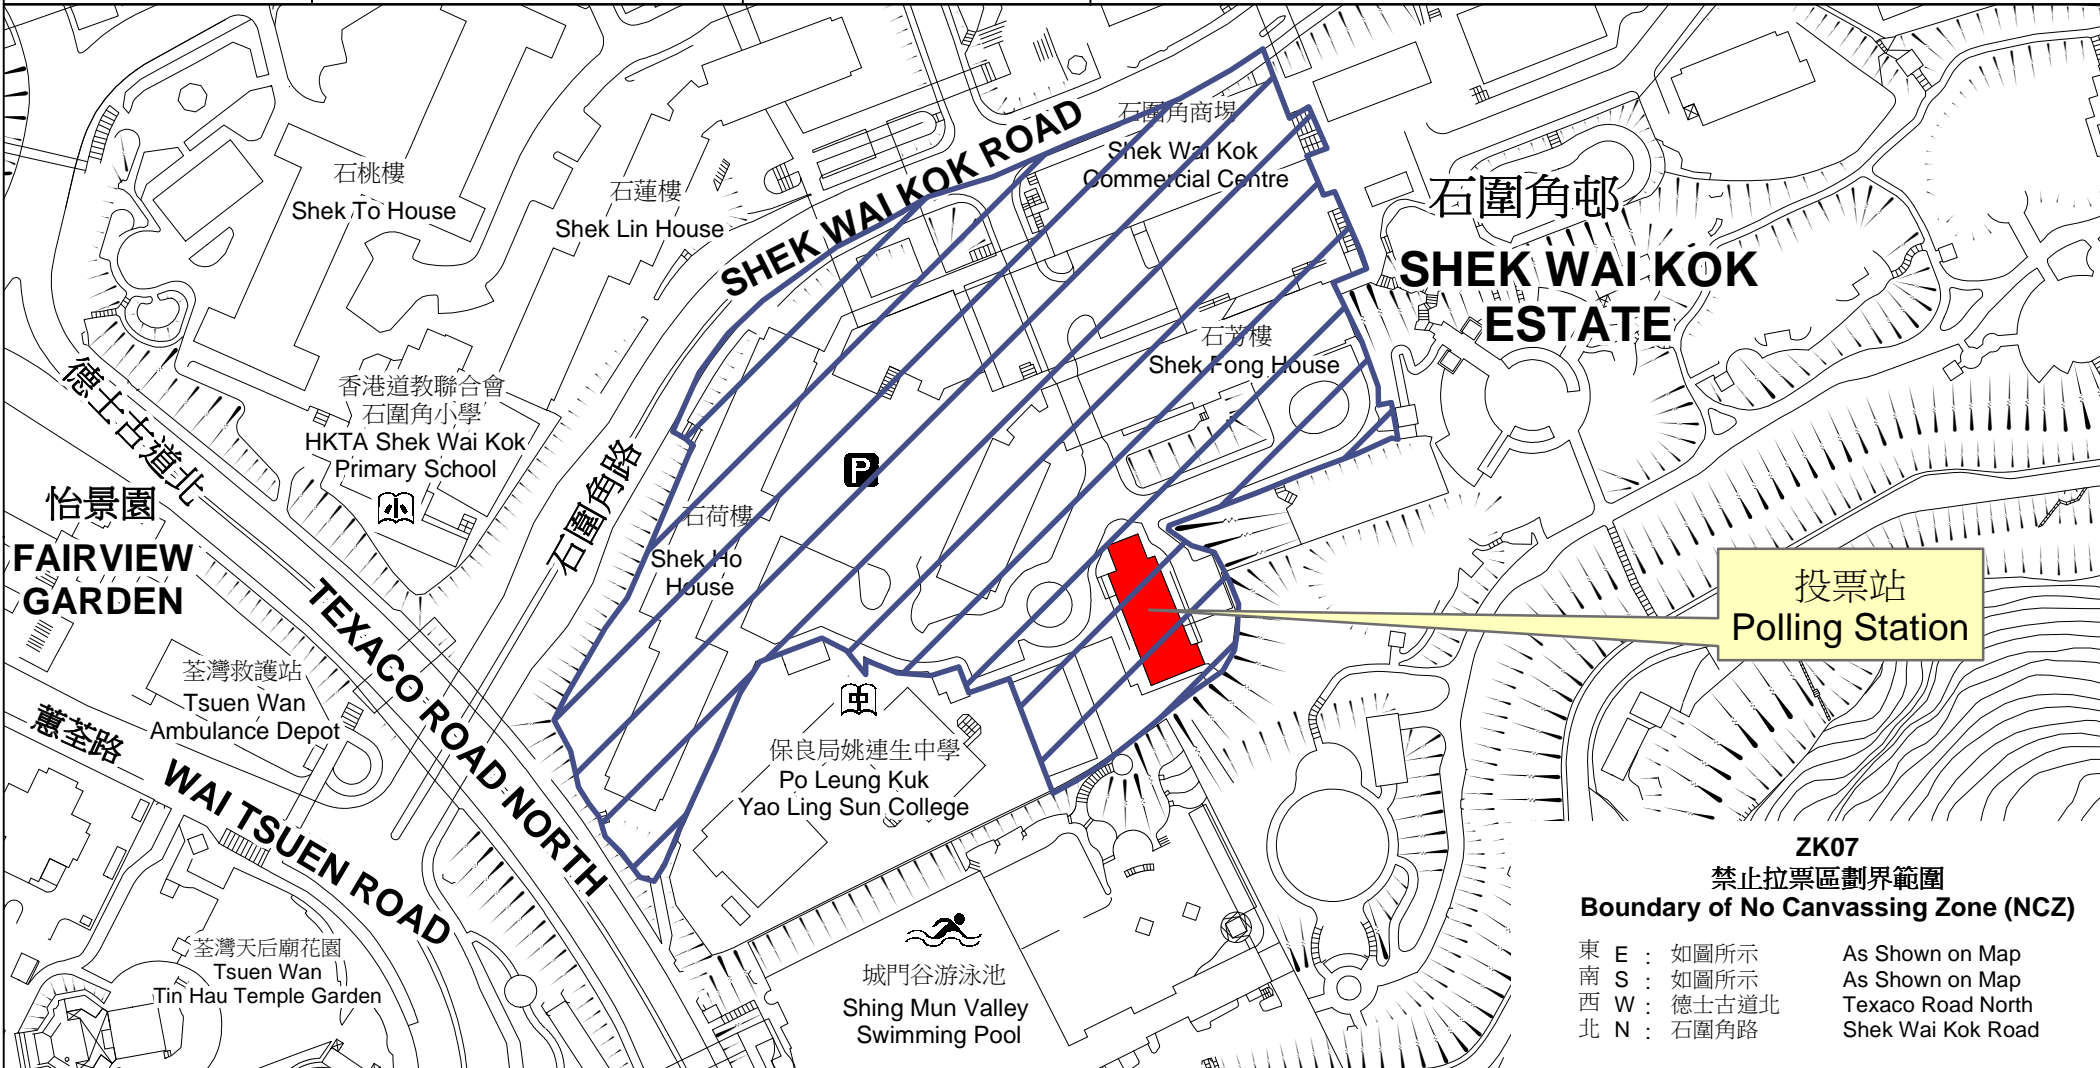

投票站位置圖和禁止拉票區

Polling Station - Location Plan & No Canvassing Zone

<p>投票站編號 Polling Station Code</p>	<p>2016年選舉委員會 界別分組一般選舉 2016 Election Committee Subsector Ordinary Elections</p>	<p>區域名稱 Name of District</p>	<p>名稱及地址 Name &amp; Address</p>
<p><b>ZK07</b></p>		<p><b>荃灣 TSUEN WAN</b></p>	<p>石圍角社區會堂 新界荃灣石圍角邨 <b>Shek Wai Kok Community Hall</b> <b>Shek Wai Kok Estate, Tsuen Wan, New Territories</b></p>

投票站  
Polling Station

**ZK07**  
**禁止拉票區劃界範圍**  
**Boundary of No Canvassing Zone (NCZ)**

- |       |       |                   |
|-------|-------|-------------------|
| 東 E : | 如圖所示  | As Shown on Map   |
| 南 S : | 如圖所示  | As Shown on Map   |
| 西 W : | 德士古道北 | Texaco Road North |
| 北 N : | 石圍角路  | Shek Wai Kok Road |

 禁止拉票區  
No Canvassing Zone