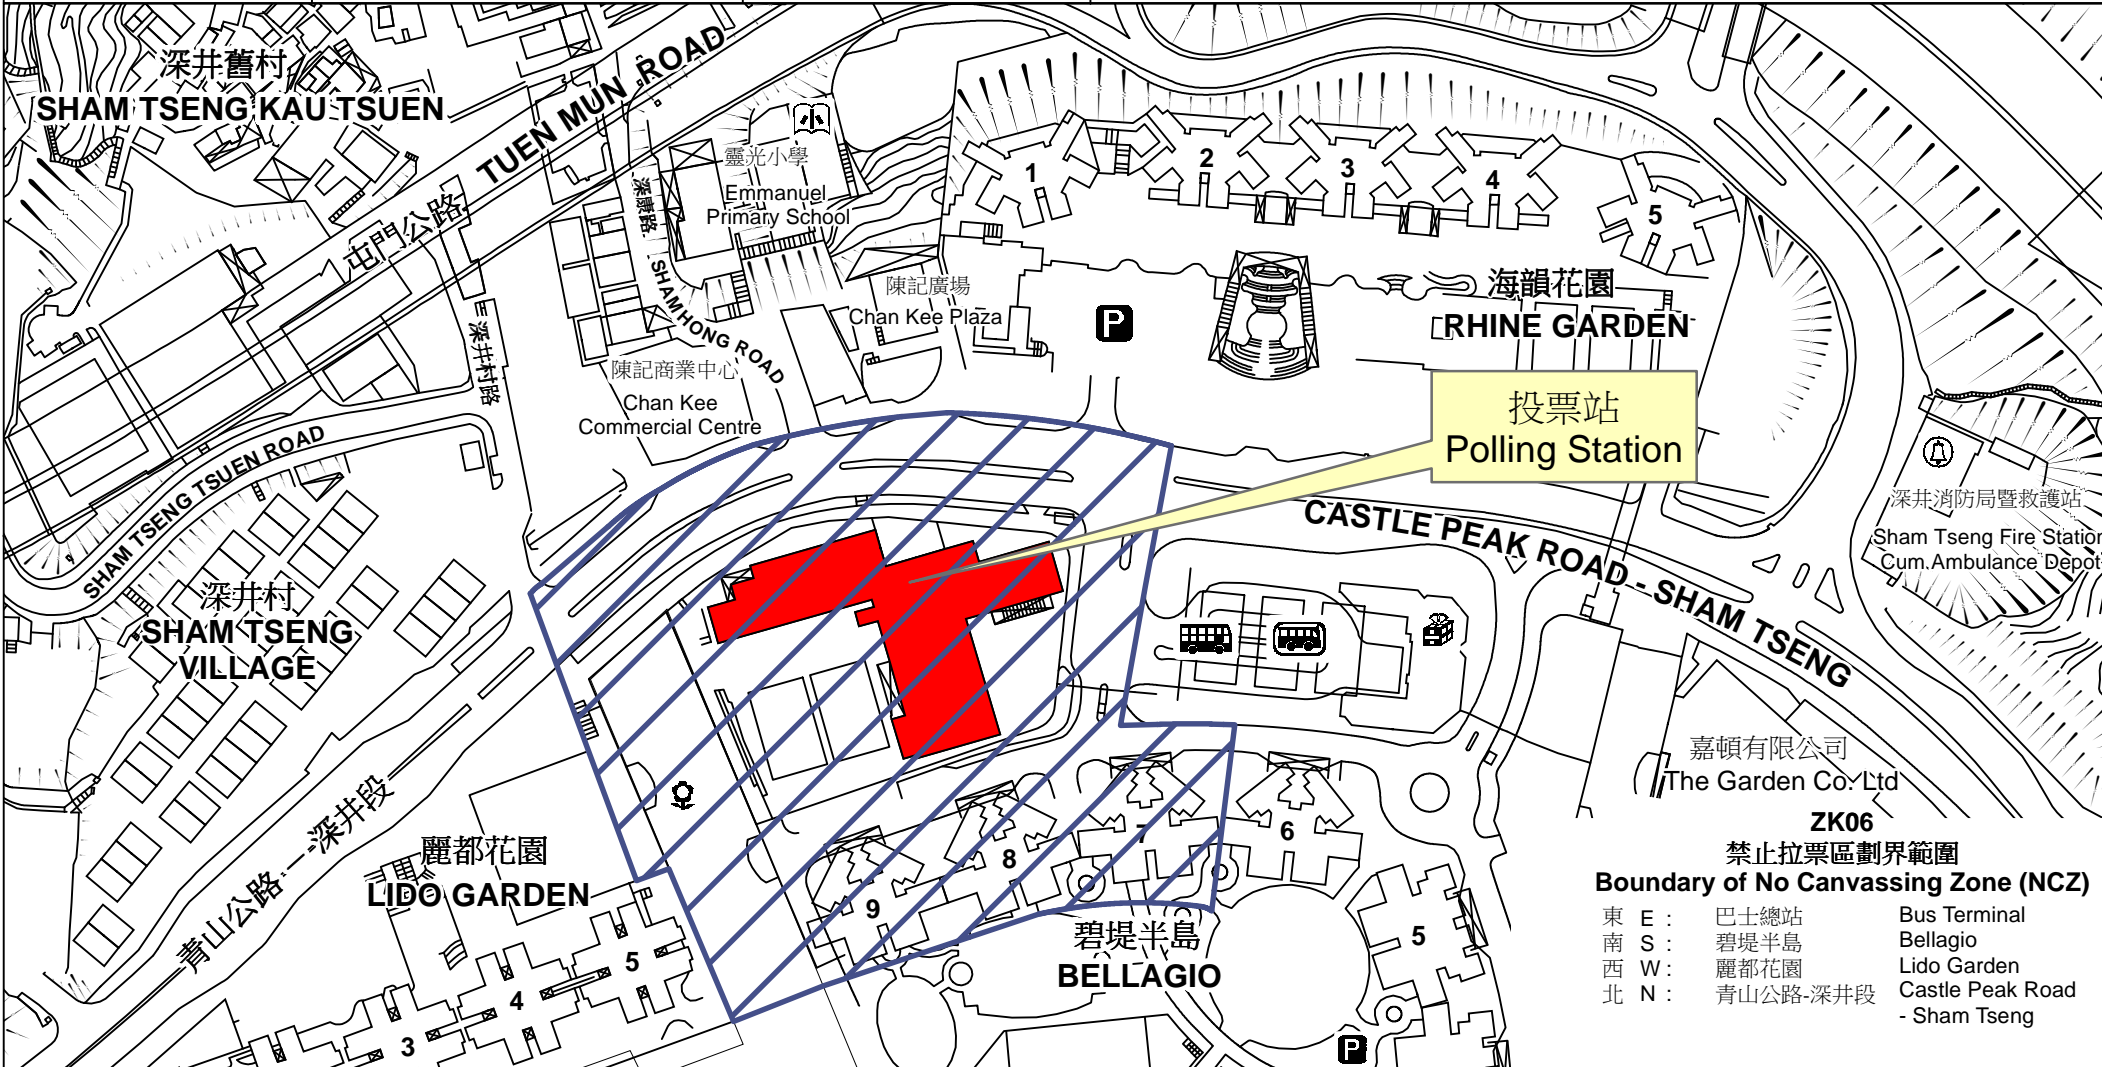

投票站位置圖和禁止拉票區

Polling Station - Location Plan & No Canvassing Zone

<p>投票站編號 Polling Station Code</p> <p>ZK06</p>	<p>2016年選舉委員會 界別分組一般選舉 2016 Election Committee Subsector Ordinary Elections</p>	<p>區域名稱 Name of District</p> <p>荃灣 TSUEN WAN</p>	<p>名稱及地址 Name & Address</p> <p>深井天主教小學 新界荃灣青山公路深井段37號 Sham Tseng Catholic Primary School 37 Castle Peak Road - Sham Tseng, Tsuen Wan, New Territories</p>
--	---	---	---

ZK06
禁止拉票區劃界範圍
Boundary of No Canvassing Zone (NCZ)

東 E :	巴士總站	Bus Terminal
南 S :	碧堤半島	Bellagio
西 W :	麗都花園	Lido Garden
北 N :	青山公路-深井段	Castle Peak Road - Sham Tseng

 禁止拉票區
No Canvassing Zone