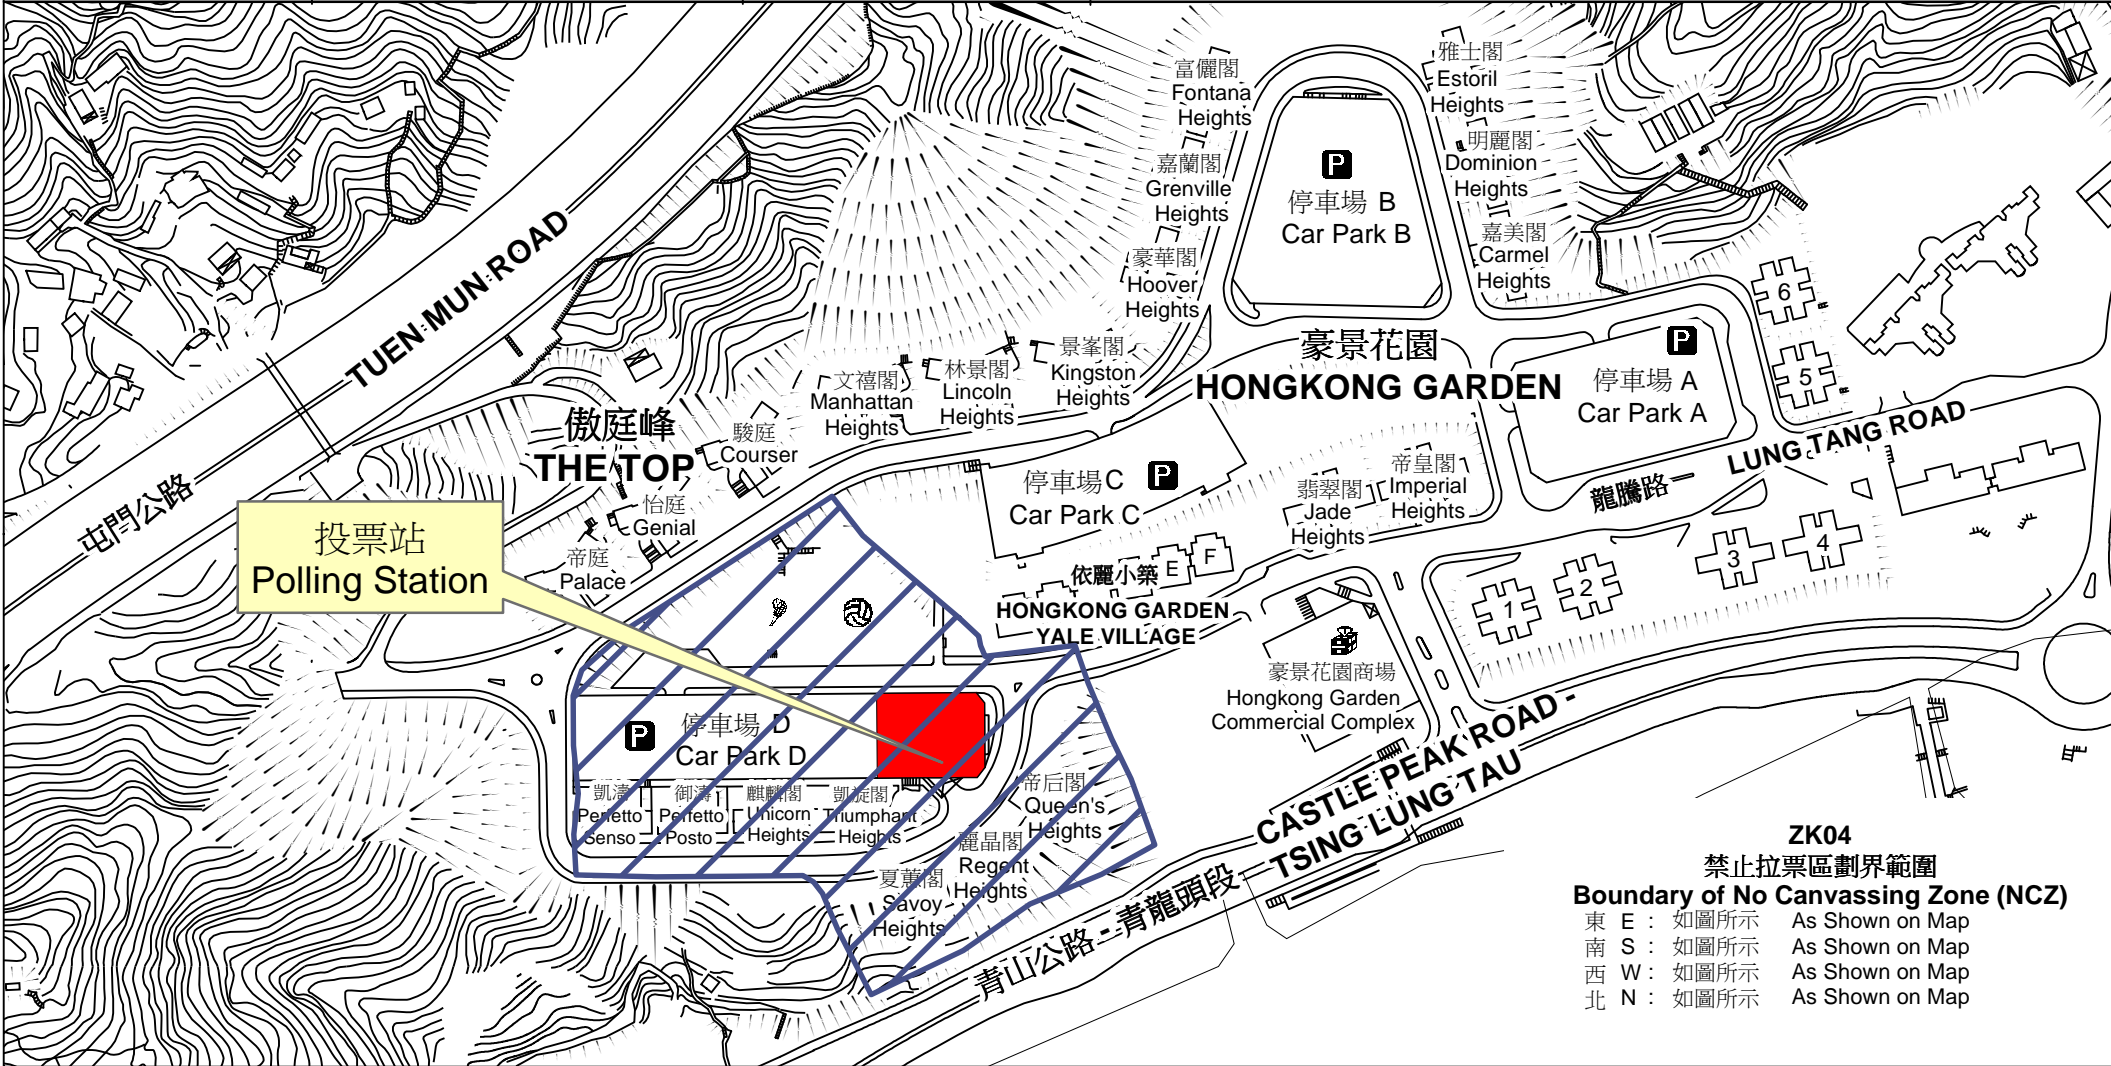

投票站位置圖和禁止拉票區

Polling Station - Location Plan & No Canvassing Zone

<p>投票站編號 Polling Station Code</p> <p>ZK04</p>	<p>2016年選舉委員會 界別分組一般選舉 2016 Election Committee Subsector Ordinary Elections</p>	<p>區域名稱 Name of District</p> <p>荃灣 TSUEN WAN</p>	<p>名稱及地址 Name & Address</p> <p>豪景花園遊樂會 新界荃灣青山公路100號青龍頭豪景花園 Hongkong Garden Club Ltd. Hongkong Garden, 100 Castle Peak Road, Tsing Lung Tau, Tsuen Wan, New Territories</p>
--	---	---	--

ZK04
禁止拉票區劃界範圍
Boundary of No Canvassing Zone (NCZ)

東 E :	如圖所示	As Shown on Map
南 S :	如圖所示	As Shown on Map
西 W :	如圖所示	As Shown on Map
北 N :	如圖所示	As Shown on Map

 禁止拉票區
No Canvassing Zone