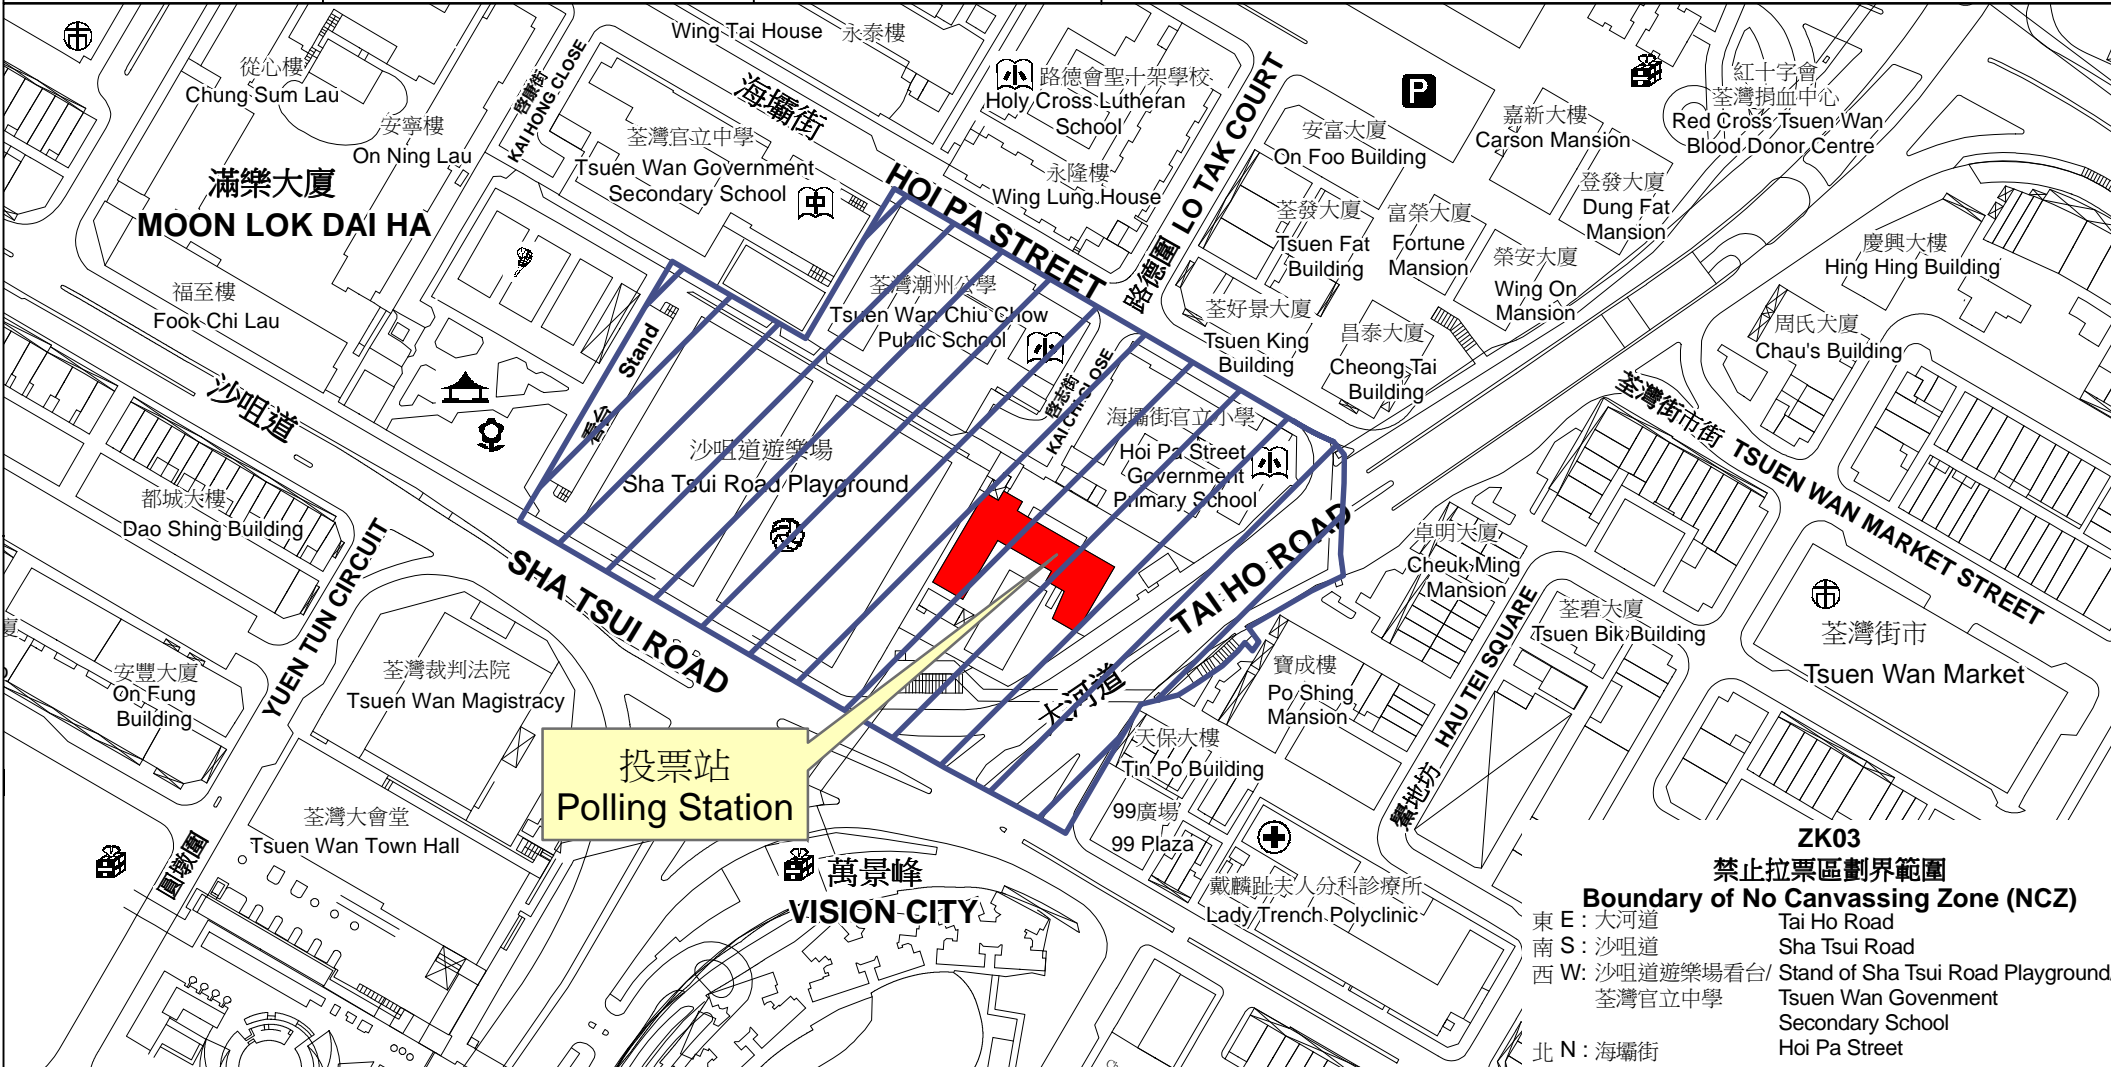

投票站位置圖和禁止拉票區

Polling Station - Location Plan & No Canvassing Zone

<p>投票站編號 Polling Station Code</p> <p>ZK03</p>	<p>2016年選舉委員會 界別分組一般選舉 2016 Election Committee Subsector Ordinary Elections</p>	<p>區域名稱 Name of District</p> <p>荃灣 TSUEN WAN</p>	<p>名稱及地址 Name & Address</p> <p>雅麗珊社區中心 新界荃灣大河道60號 Princess Alexandra Community Centre 60 Tai Ho Road, Tsuen Wan, New Territories</p>
--	---	---	--

 禁止拉票區
No Canvassing Zone