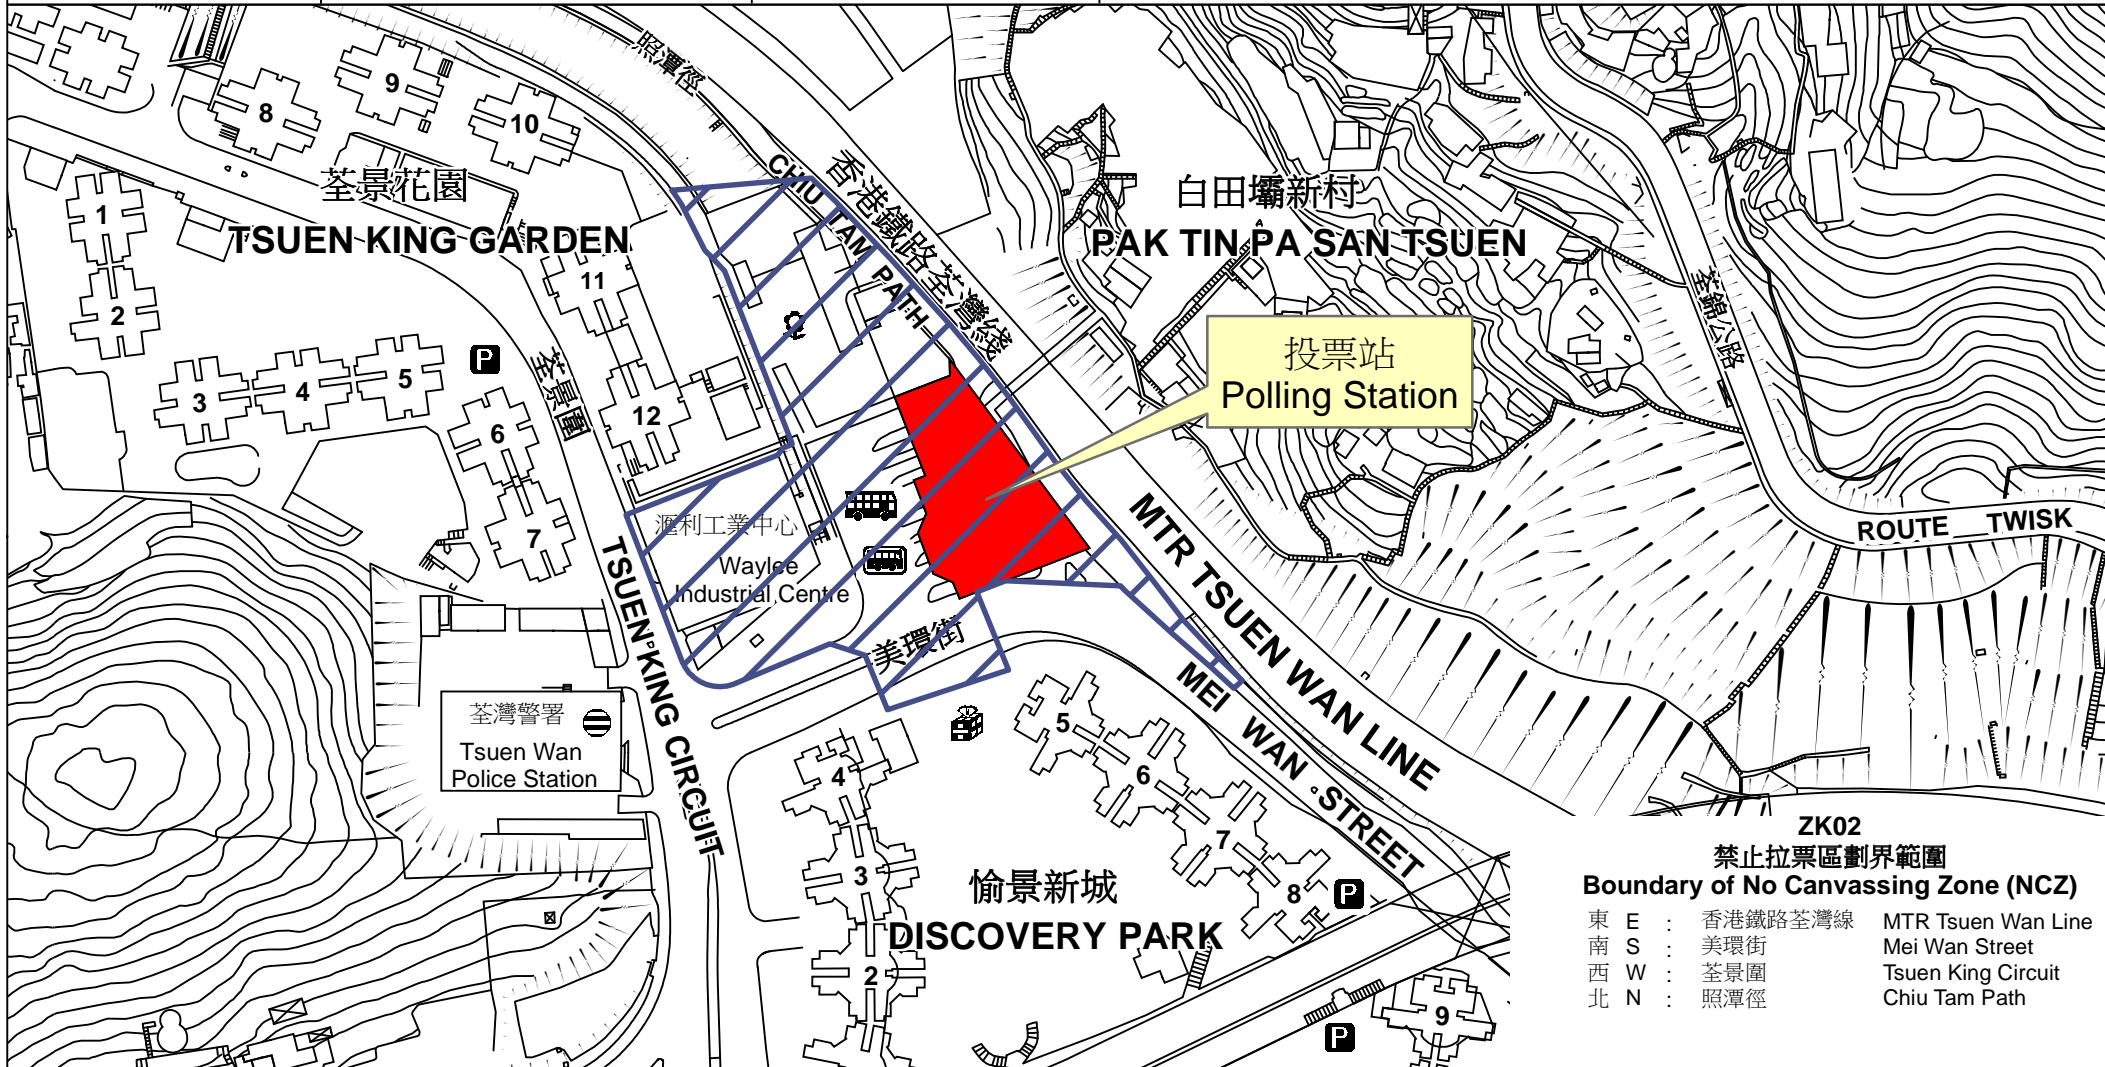

投票站位置圖和禁止拉票區

Polling Station - Location Plan & No Canvassing Zone

<p>投票站編號 Polling Station Code</p>	<p>2016年選舉委員會 界別分組一般選舉 2016 Election Committee Subsector Ordinary Elections</p>	<p>區域名稱 Name of District</p>	<p>名稱及地址 Name &amp; Address</p>
<p><b>ZK02</b></p>		<p>荃灣 <b>TSUEN WAN</b></p>	<p>荃景圍體育館 新界荃灣美環街38號 <b>Tsuen King Circuit Sports Centre</b> 38 Mei Wan Street, Tsuen Wan, New Territories</p>

**ZK02**  
禁止拉票區劃界範圍  
Boundary of No Canvassing Zone (NCZ)

東 E :	香港鐵路荃灣線	MTR Tsuen Wan Line
南 S :	美環街	Mei Wan Street
西 W :	荃景圍	Tsuen King Circuit
北 N :	照潭徑	Chiu Tam Path

 禁止拉票區  
No Canvassing Zone