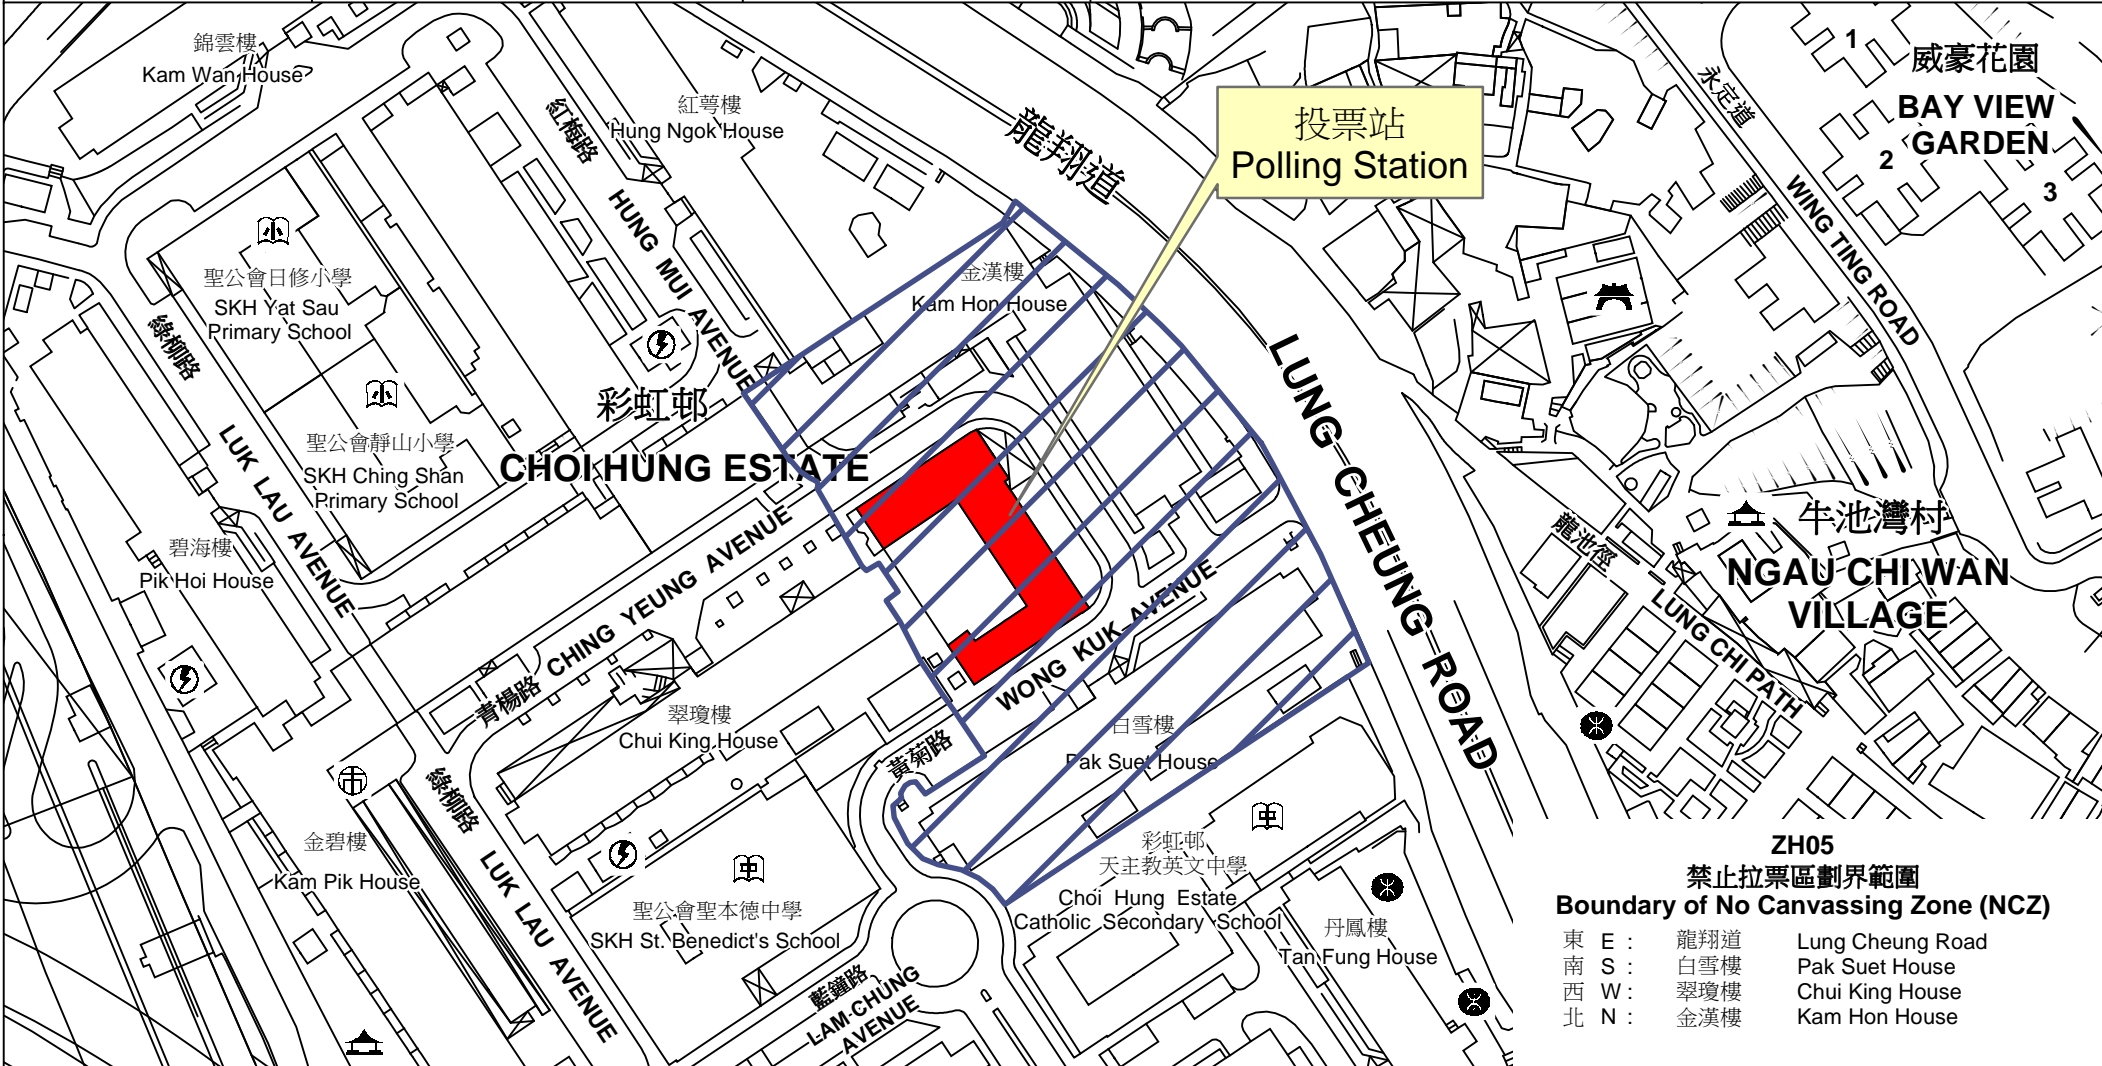

投票站位置圖和禁止拉票區

Polling Station - Location Plan & No Canvassing Zone

<p>投票站編號 Polling Station Code</p> <p>ZH05</p>	<p>2016年選舉委員會 界別分組一般選舉 2016 Election Committee Subsector Ordinary Elections</p>	<p>區域名稱 Name of District</p> <p>黃大仙 WONG TAI SIN</p>	<p>名稱及地址 Name & Address</p> <p>中華基督教會基華小學 九龍黃大仙彩虹邨黃菊路3號 CCC Kei Wa Primary School 3 Wong Kuk Avenue, Choi Hung Estate, Wong Tai Sin, Kowloon</p>
--	---	---	--

ZH05
禁止拉票區劃界範圍
Boundary of No Canvassing Zone (NCZ)

東 E :	龍翔道	Lung Cheung Road
南 S :	白雪樓	Pak Suet House
西 W :	翠瓊樓	Chui King House
北 N :	金漢樓	Kam Hon House

 禁止拉票區
No Canvassing Zone