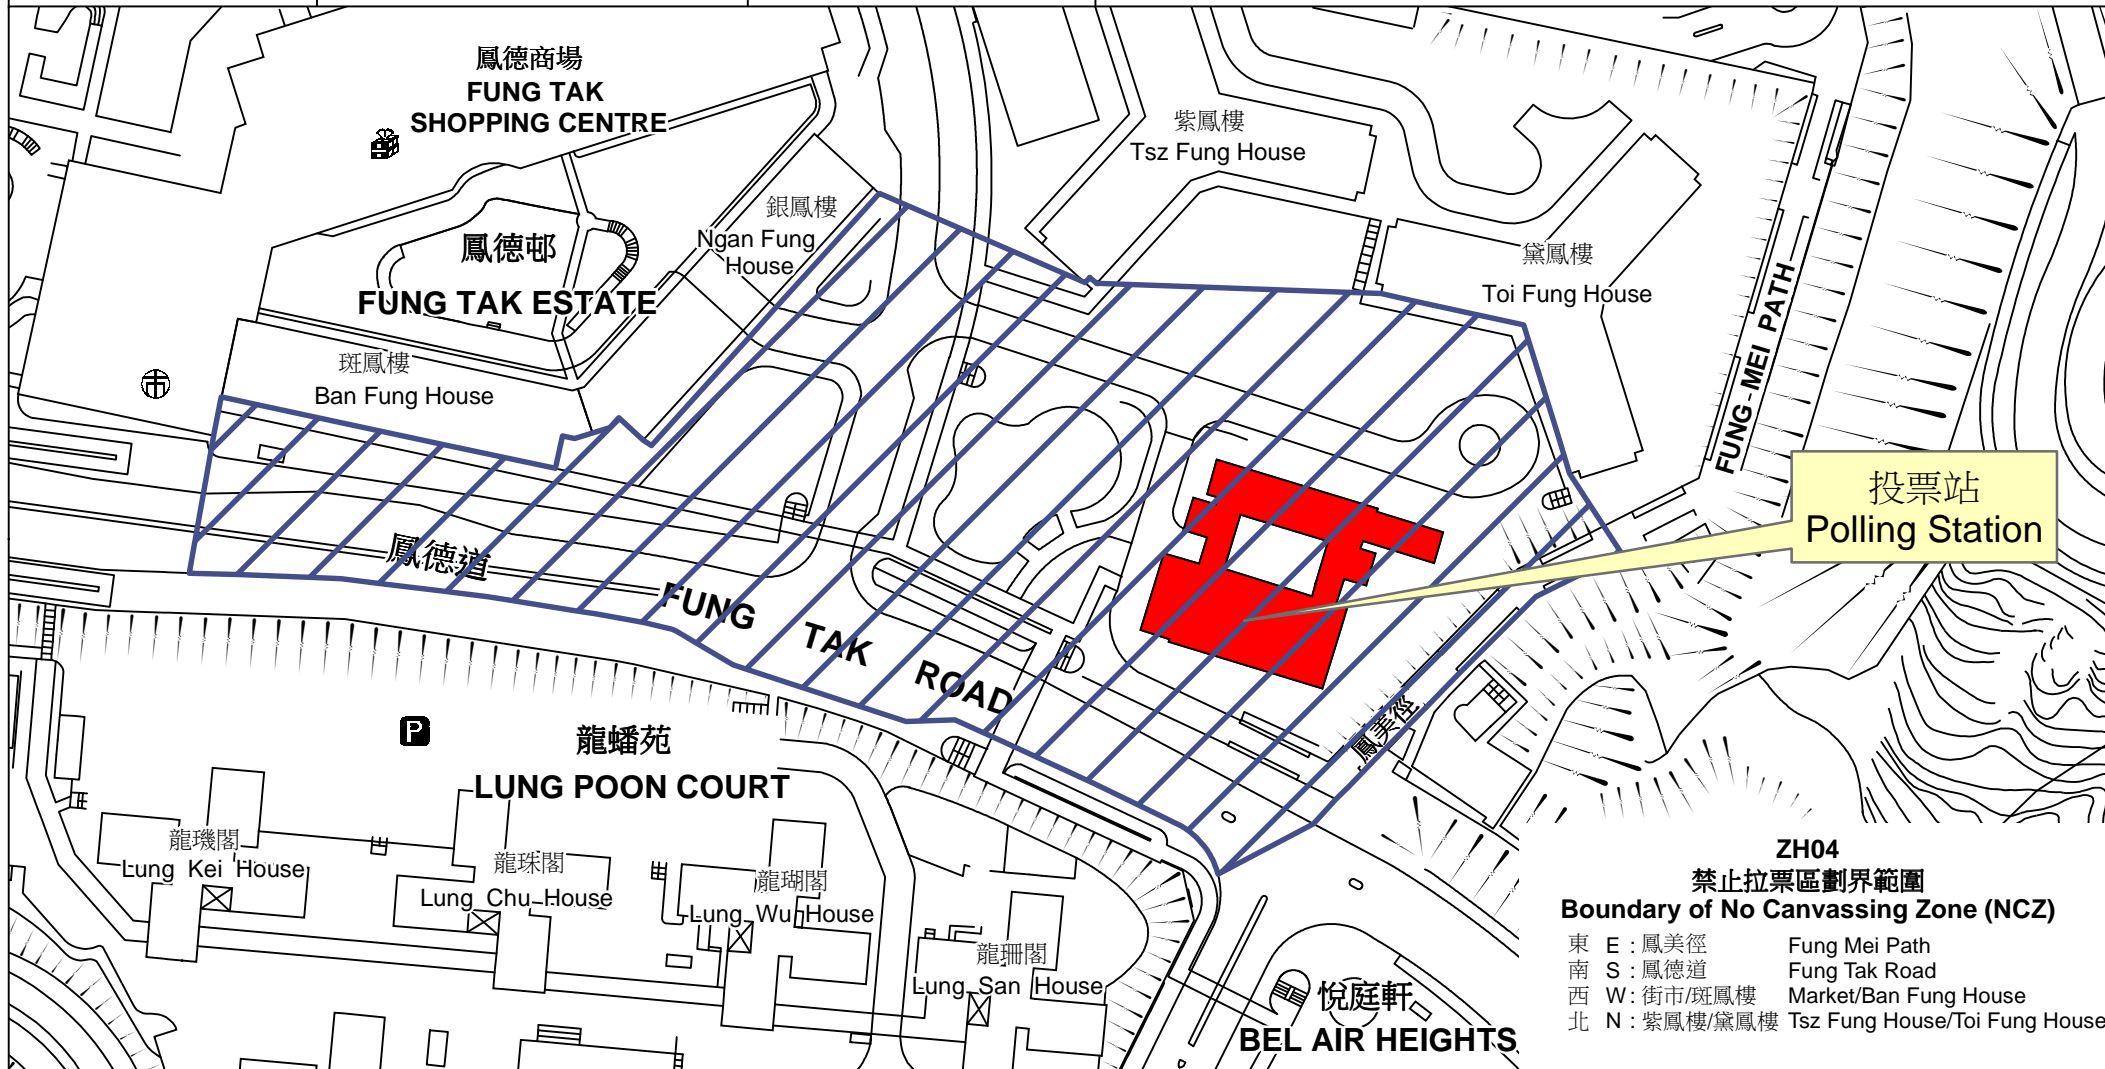

投票站位置圖和禁止拉票區

Polling Station - Location Plan & No Canvassing Zone

投票站編號 Polling Station Code	2016年選舉委員會 界別分組一般選舉 2016 Election Committee Subsector Ordinary Elections	區域名稱 Name of District	名稱及地址 Name & Address
ZH04		黃大仙 WONG TAI SIN	鳳德社區中心 九龍鑽石山鳳德道111號鳳德邨 Fung Tak Estate Community Centre Fung Tak Estate, 111 Fung Tak Road, Diamond Hill, Kowloon

 禁止拉票區
No Canvassing Zone