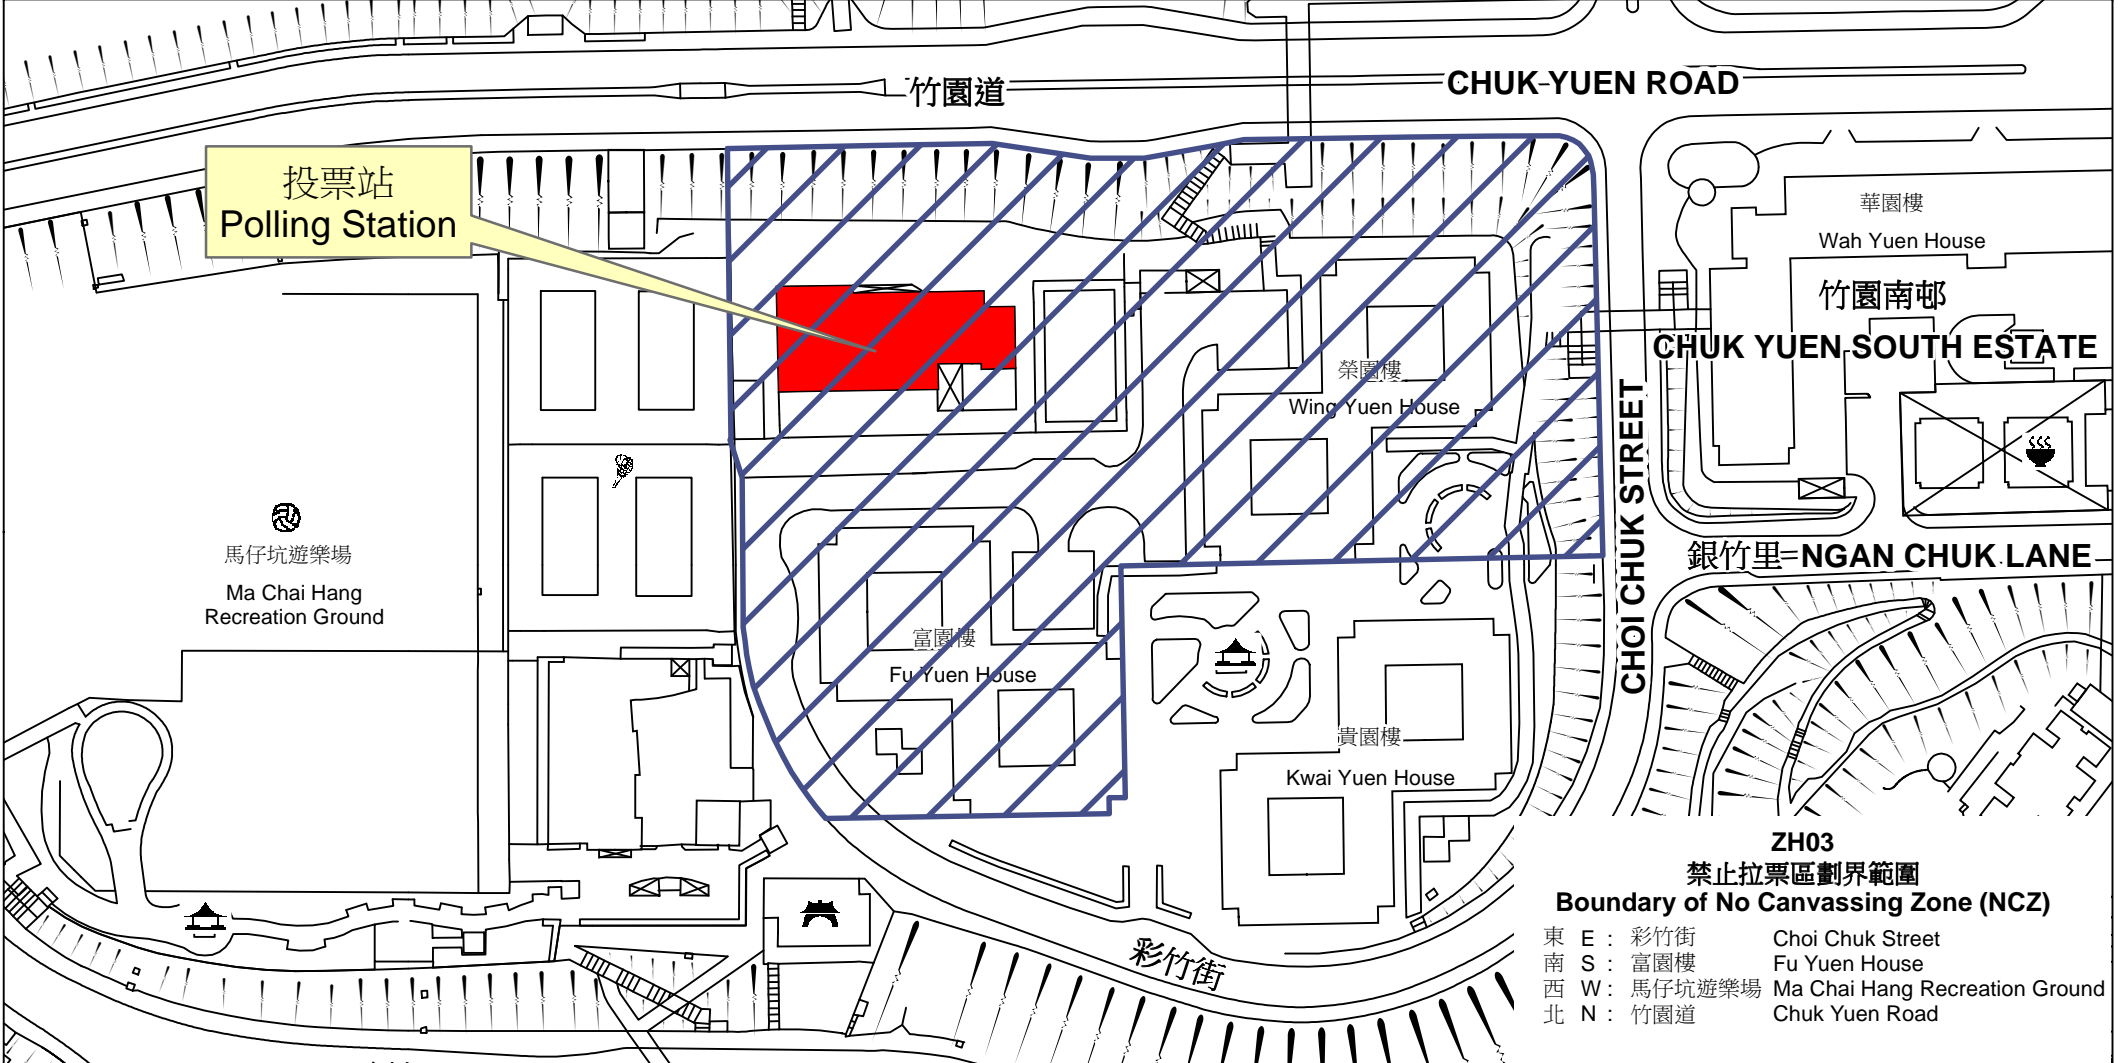

投票站位置圖和禁止拉票區

Polling Station - Location Plan & No Canvassing Zone

投票站編號 Polling Station Code ZH03	2016年選舉委員會 界別分組一般選舉 2016 Election Committee Subsector Ordinary Elections	區域名稱 Name of District 黃大仙 WONG TAI SIN	名稱及地址 Name & Address 浸信會天虹小學 九龍黃大仙竹園南邨 Baptist Rainbow Primary School Chuk Yuen South Estate, Wong Tai Sin, Kowloon
--	---	---	--

 禁止拉票區
No Canvassing Zone