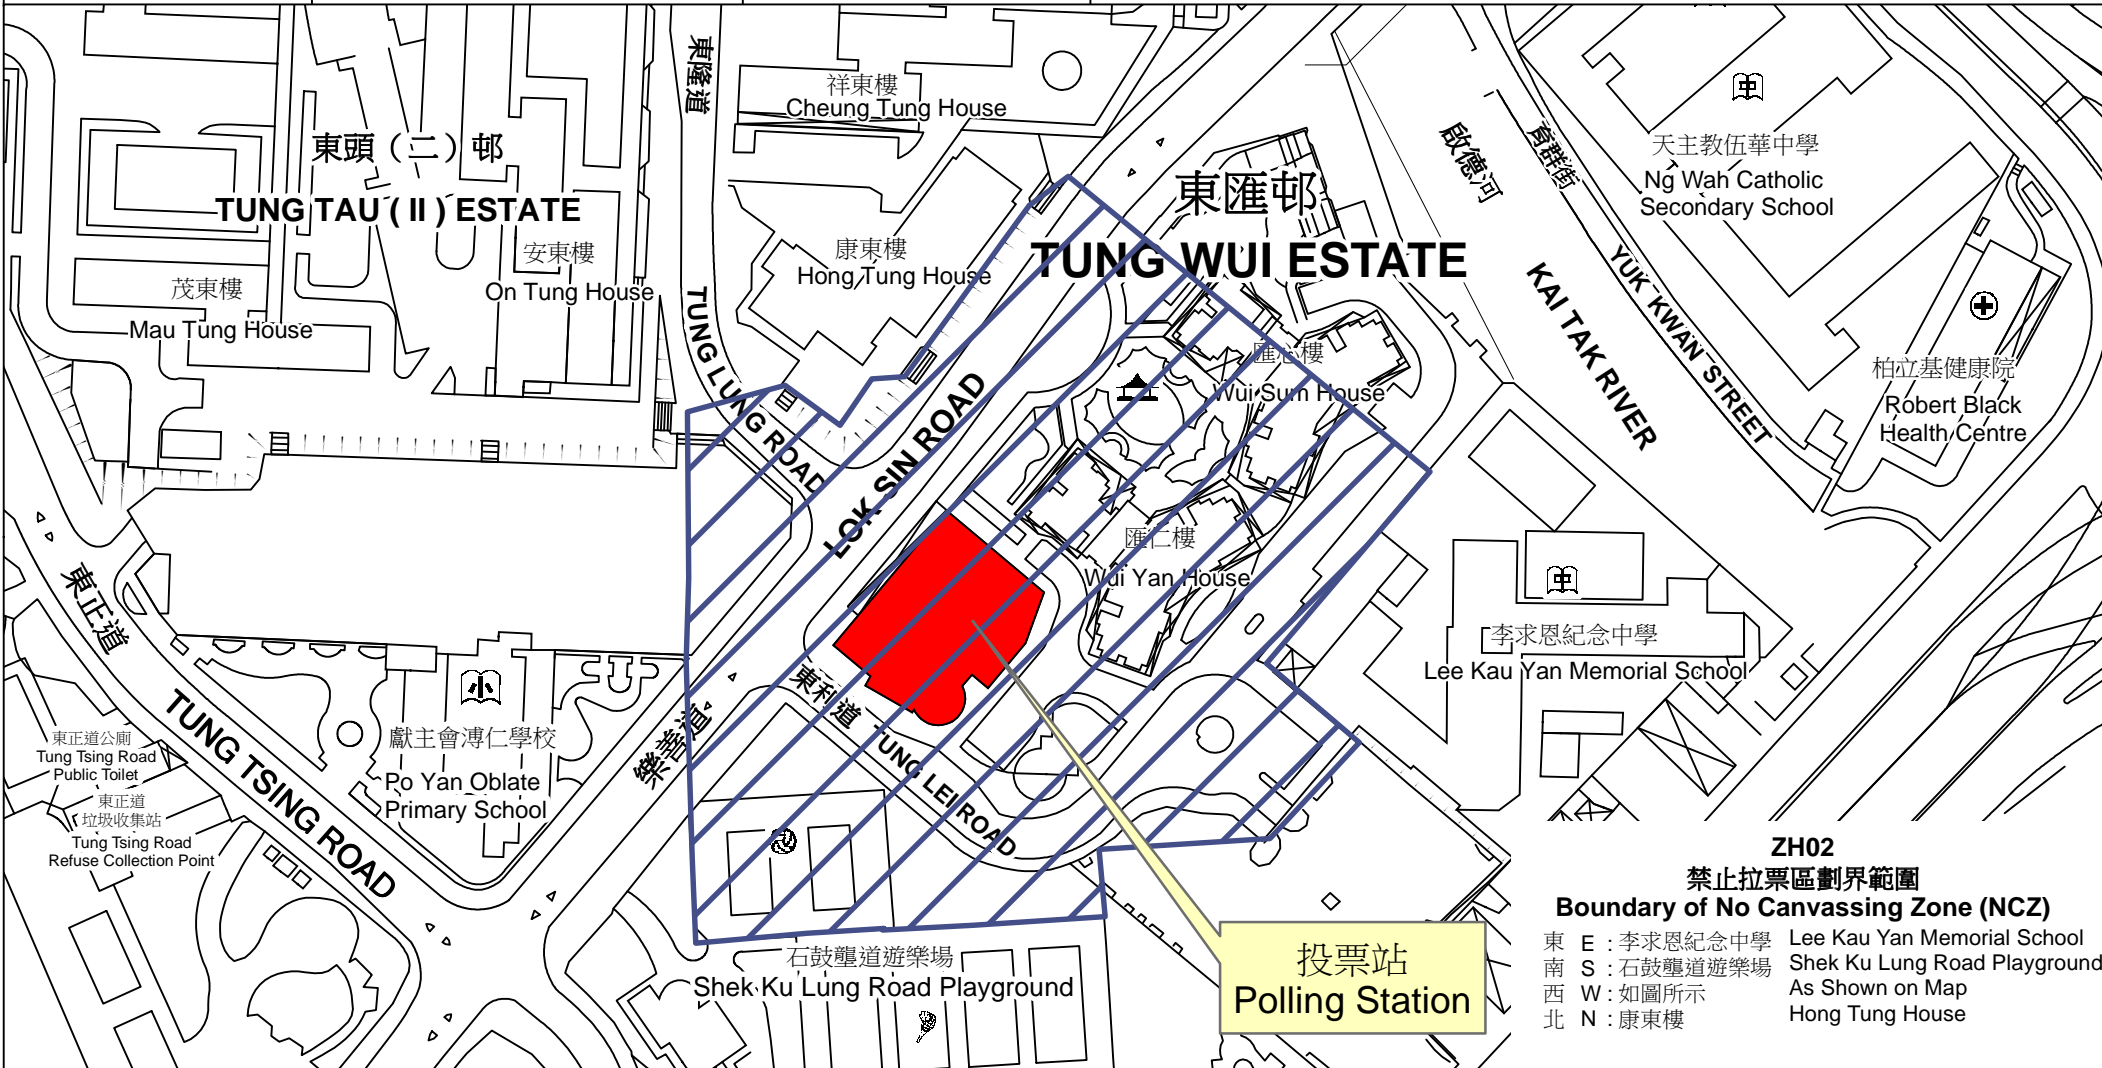

投票站位置圖和禁止拉票區

Polling Station - Location Plan & No Canvassing Zone

<p>投票站編號 Polling Station Code</p> <p>ZH02</p>	<p>2016年選舉委員會 界別分組一般選舉 2016 Election Committee Subsector Ordinary Elections</p>	<p>區域名稱 Name of District</p> <p>黃大仙 WONG TAI SIN</p>	<p>名稱及地址 Name & Address</p> <p>東頭社區中心 九龍黃大仙樂善道26號 Tung Tau Community Centre 26 Lok Sin Road, Wong Tai Sin, Kowloon</p>
--	---	---	--

ZH02
禁止拉票區劃界範圍
Boundary of No Canvassing Zone (NCZ)

東 E : 李求恩紀念中學	Lee Kau Yan Memorial School
南 S : 石鼓壠道遊樂場	Shek Ku Lung Road Playground
西 W : 如圖所示	As Shown on Map
北 N : 康東樓	Hong Tung House

 禁止拉票區
No Canvassing Zone