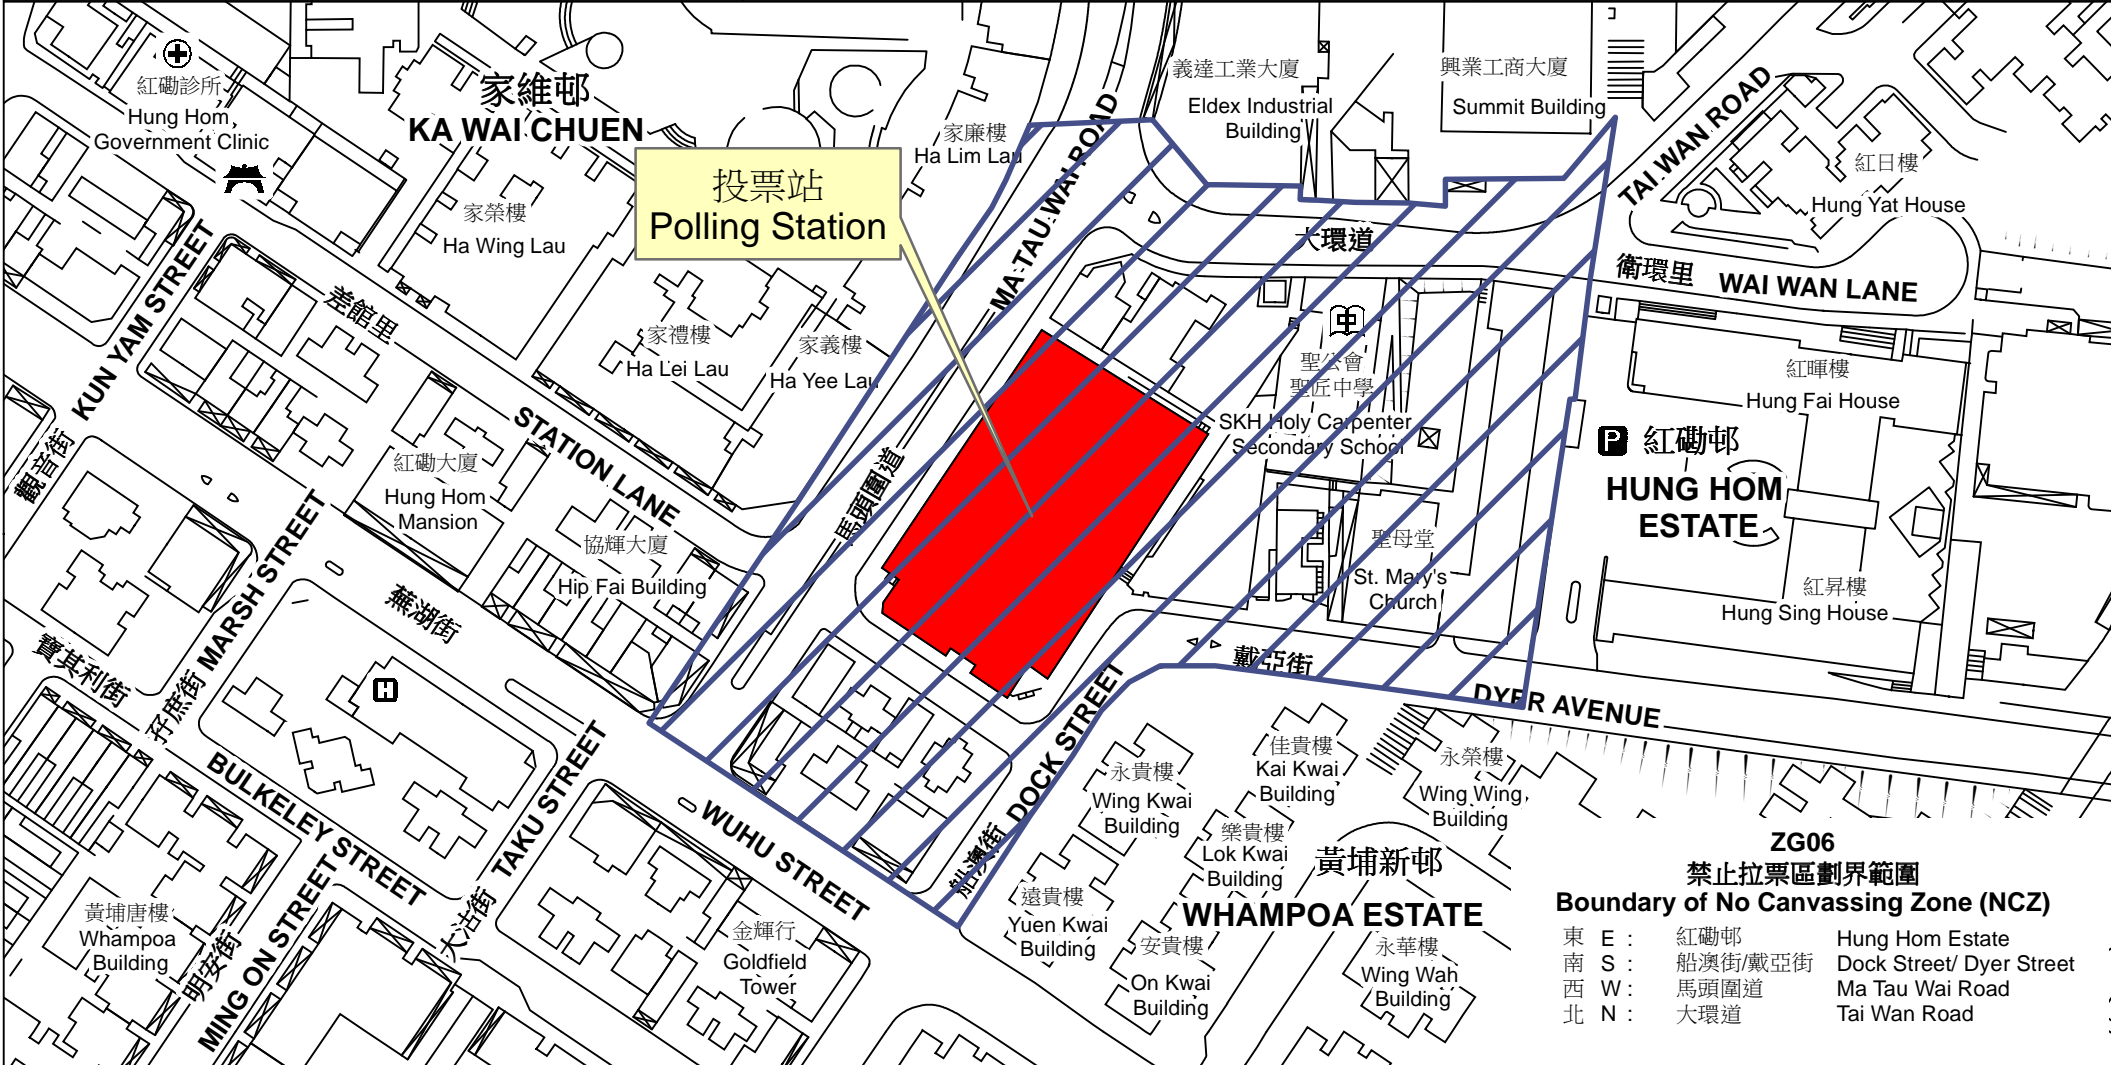

投票站位置圖和禁止拉票區

Polling Station - Location Plan & No Canvassing Zone

<p>投票站編號 Polling Station Code</p> <p>ZG06</p>	<p>2016年選舉委員會 界別分組一般選舉 2016 Election Committee Subsector Ordinary Elections</p>	<p>區域名稱 Name of District</p> <p>九龍城 KOWLOON CITY</p>	<p>名稱及地址 Name & Address</p> <p>紅磡市政大廈體育館 九龍紅磡馬頭圍道11號紅磡市政大廈3樓 Hung Hom Municipal Services Building Sports Centre 3/F, Hung Hom Municipal Services Building, 11 Ma Tau Wai Road, Hung Hom, Kowloon</p>
--	---	---	---

ZG06
禁止拉票區劃界範圍
Boundary of No Canvassing Zone (NCZ)

東 E :	紅磡邨	Hung Hom Estate
南 S :	船澳街/戴亞街	Dock Street/ Dyer Street
西 W :	馬頭圍道	Ma Tau Wai Road
北 N :	大環道	Tai Wan Road

 禁止拉票區
No Canvassing Zone