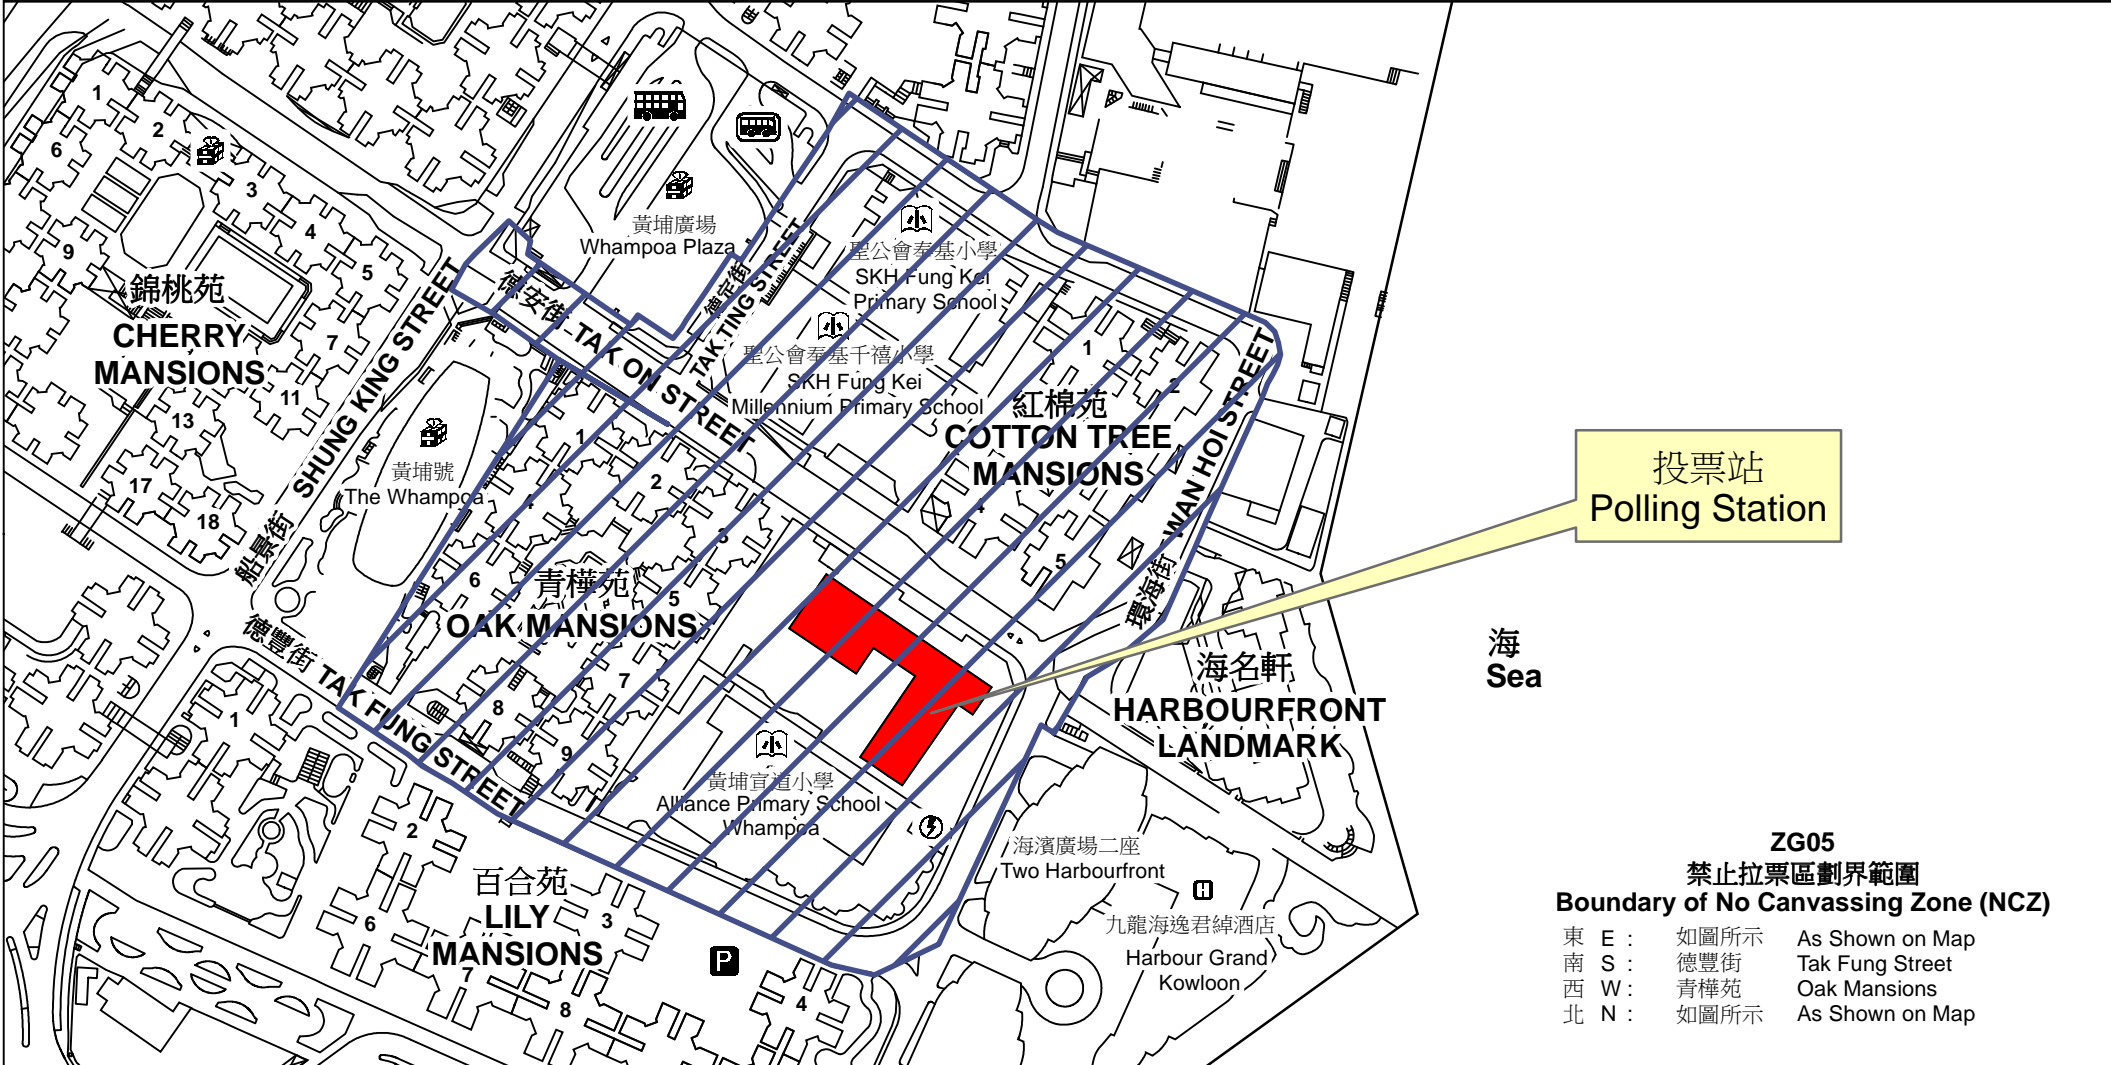

投票站位置圖和禁止拉票區

Polling Station - Location Plan & No Canvassing Zone

<p>投票站編號 Polling Station Code</p> <p>ZG05</p>	<p>2016年選舉委員會 界別分組一般選舉 2016 Election Committee Subsector Ordinary Elections</p>	<p>區域名稱 Name of District</p> <p>九龍城 KOWLOON CITY</p>	<p>名稱及地址 Name & Address</p> <p>葛量洪校友會黃埔學校 九龍紅磡黃埔花園德安街30號 GCEPSA Whampoa Primary School 30 Tak On Street, Whampoa Garden, Hung Hom, Kowloon</p>
--	---	---	--

投票站
Polling Station

ZG05
禁止拉票區劃界範圍
Boundary of No Canvassing Zone (NCZ)

東 E :	如圖所示	As Shown on Map
南 S :	德豐街	Tak Fung Street
西 W :	青樺苑	Oak Mansions
北 N :	如圖所示	As Shown on Map

 禁止拉票區
No Canvassing Zone