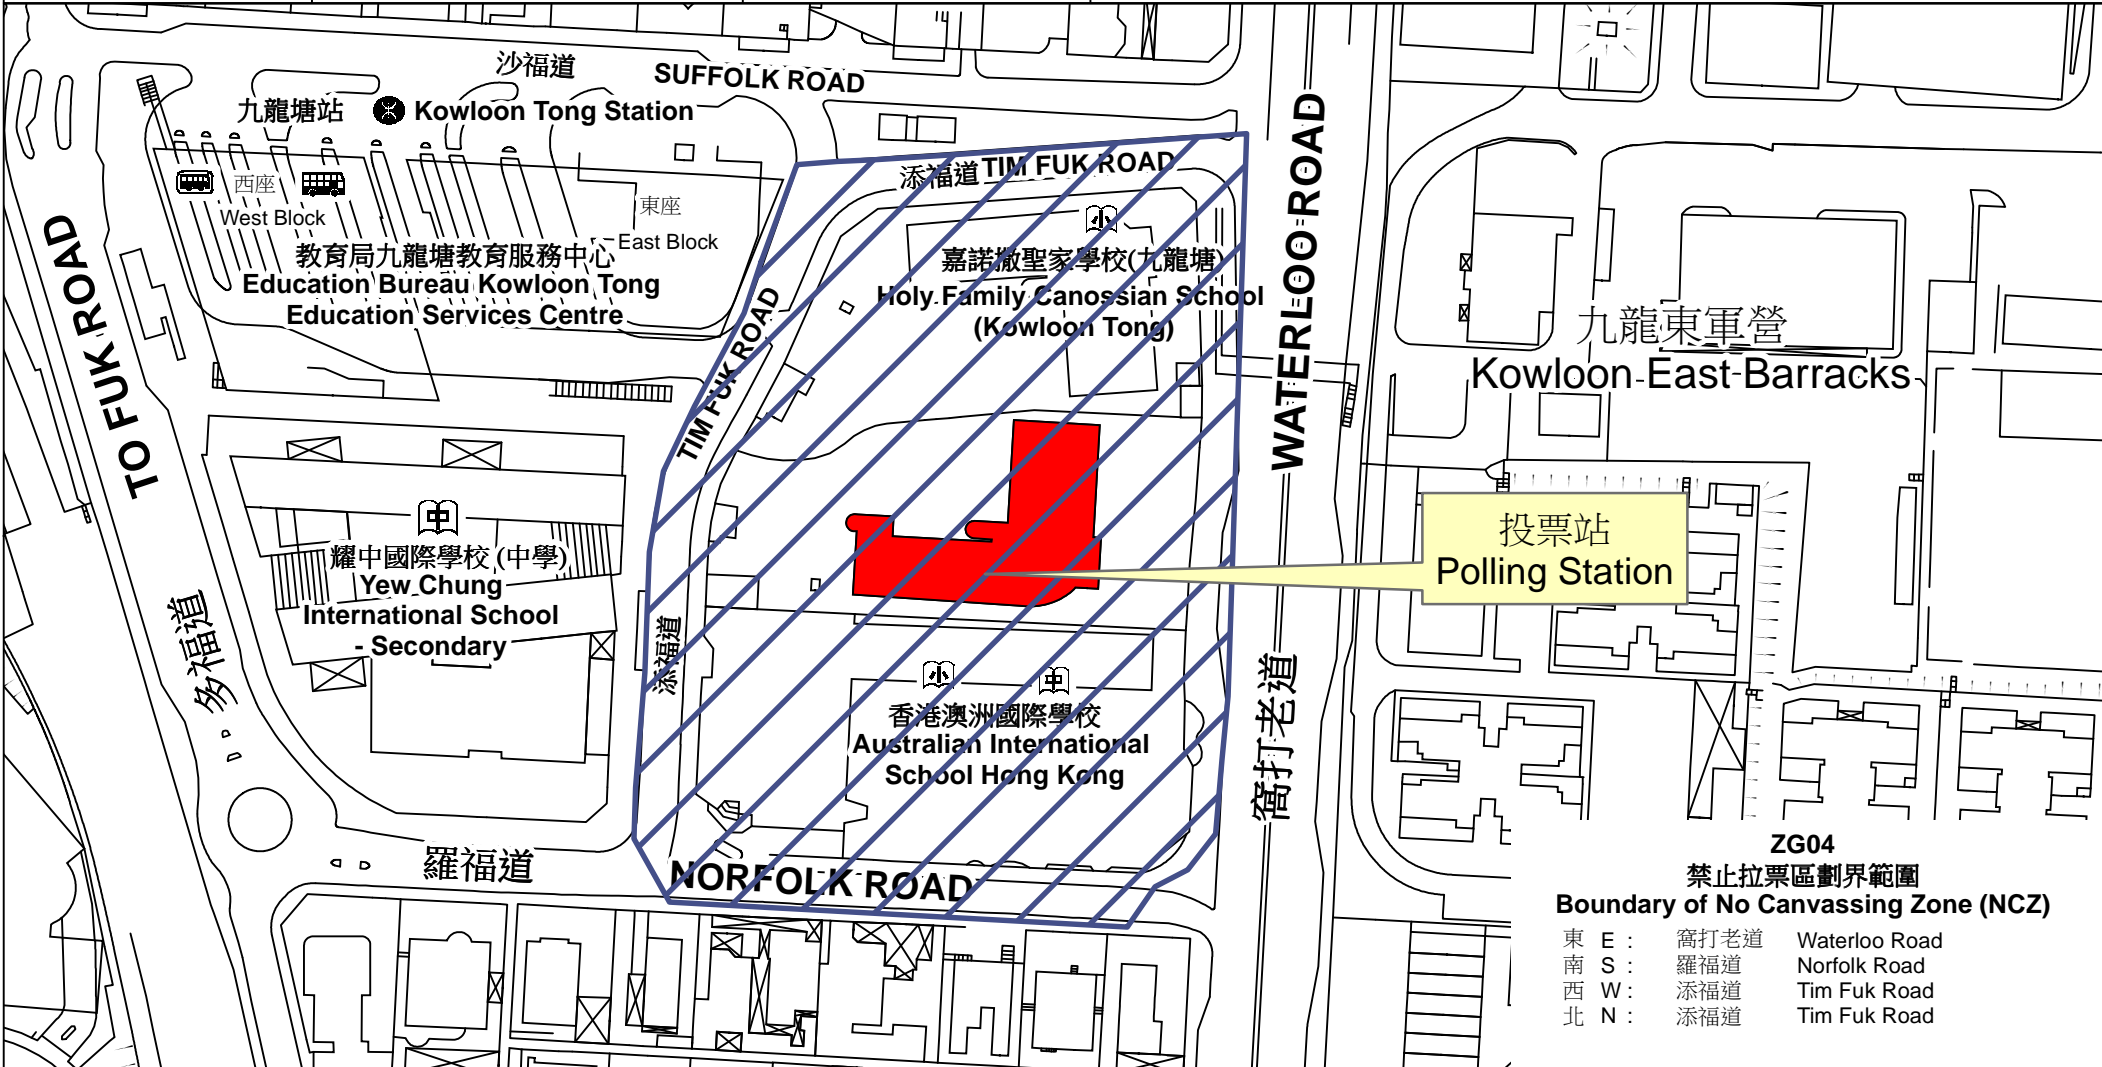

投票站位置圖和禁止拉票區

Polling Station - Location Plan & No Canvassing Zone

<p>投票站編號 Polling Station Code</p> <p><b>ZG04</b></p>	<p>2016年選舉委員會 界別分組一般選舉 2016 Election Committee Subsector Ordinary Elections</p>	<p>區域名稱 Name of District</p> <p><b>九龍城 KOWLOON CITY</b></p>	<p>名稱及地址 Name &amp; Address</p> <p>九龍塘官立小學 九龍九龍塘添福道6號 Kowloon Tong Government Primary School 6 Tim Fuk Road, Kowloon Tong, Kowloon</p>
--	---	---	--

**ZG04**  
**禁止拉票區劃界範圍**  
**Boundary of No Canvassing Zone (NCZ)**

東 E :	窩打老道	Waterloo Road
南 S :	羅福道	Norfolk Road
西 W :	添福道	Tim Fuk Road
北 N :	添福道	Tim Fuk Road

 禁止拉票區  
No Canvassing Zone