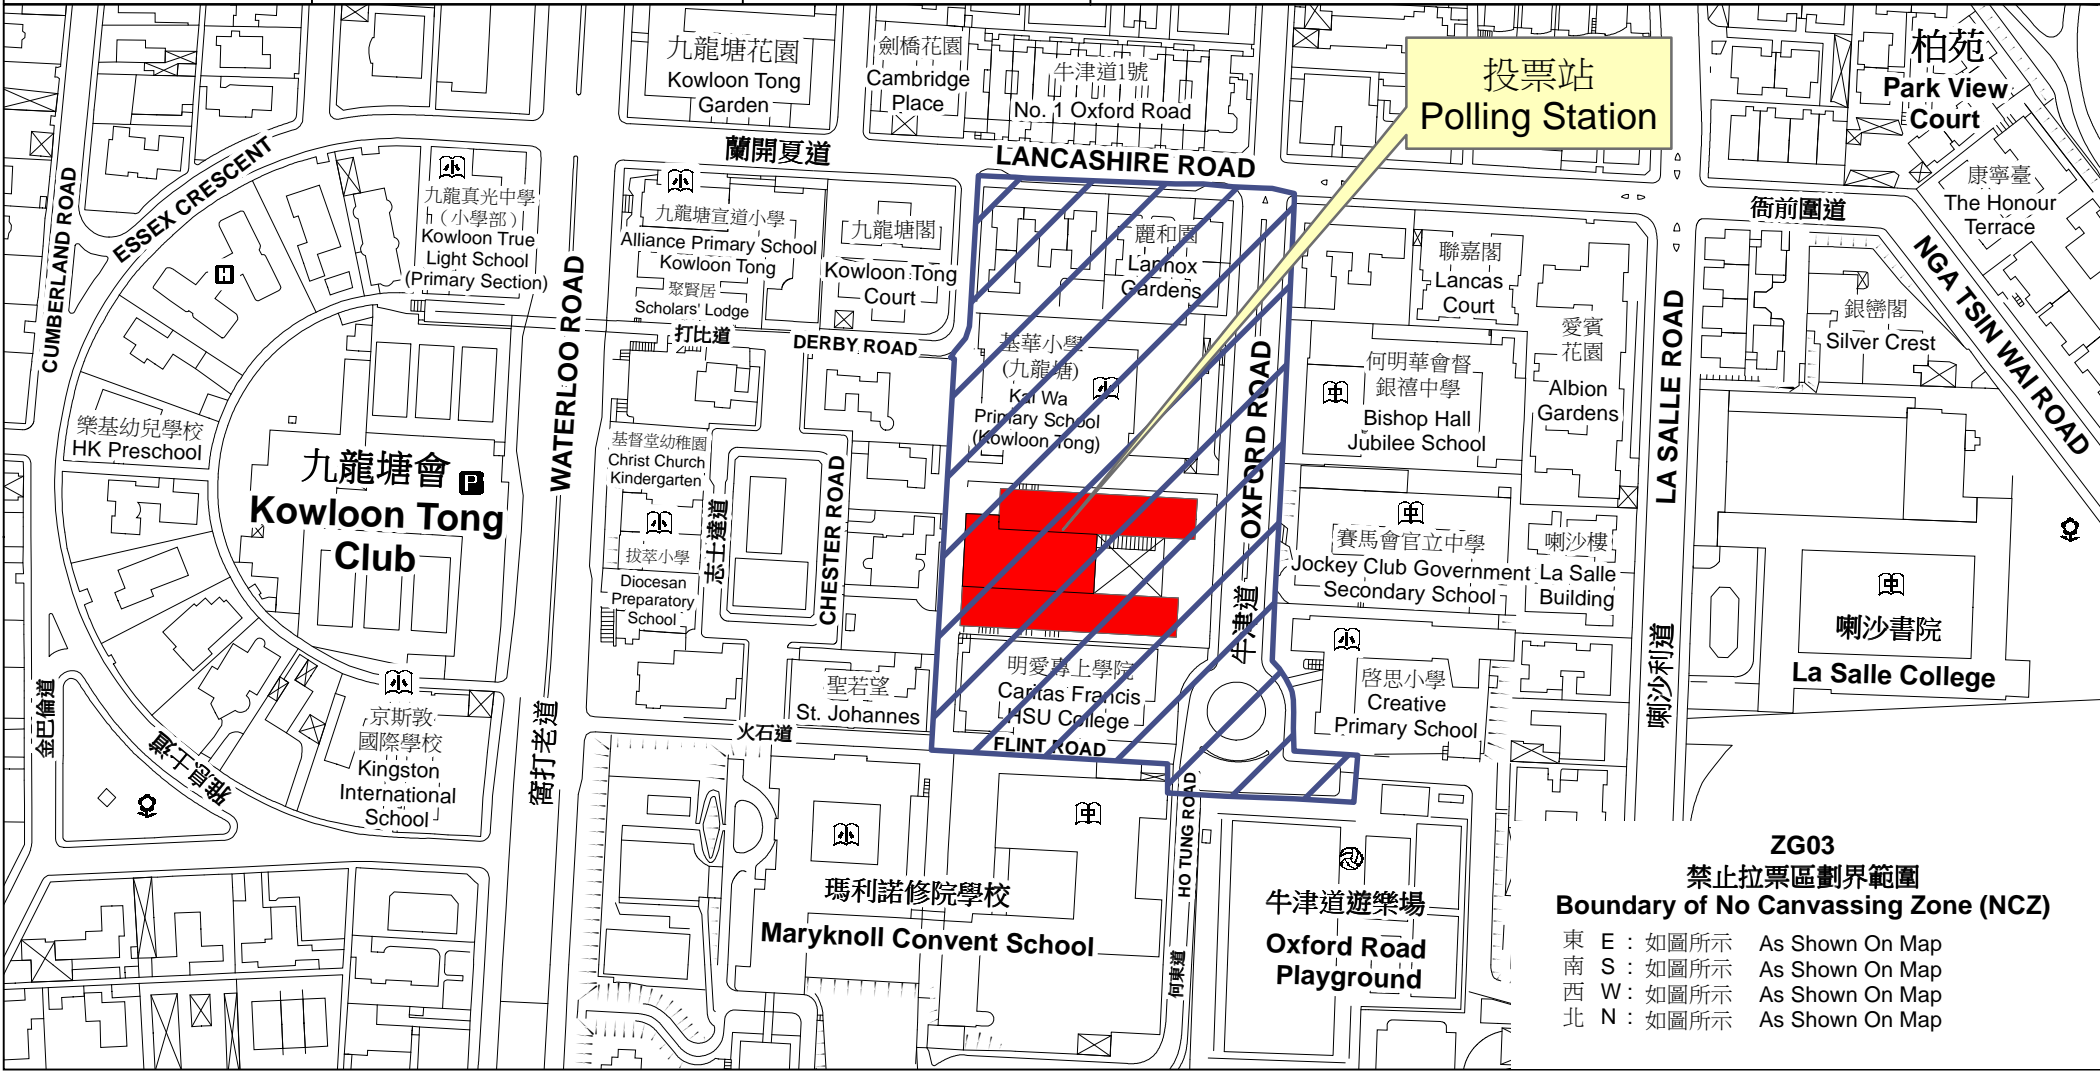

投票站位置圖和禁止拉票區 Polling Station - Location Plan & No Canvassing Zone

<p>投票站編號 Polling Station Code</p> <p>ZG03</p>	<p>2016年選舉委員會 界別分組一般選舉 2016 Election Committee Subsector Ordinary Elections</p>	<p>區域名稱 Name of District</p> <p>九龍城 KOWLOON CITY</p>	<p>名稱及地址 Name & Address</p> <p>東華三院黃笏南中學 九龍九龍塘牛津道1C號 TWGHs Wong Fut Nam College 1C Oxford Road, Kowloon Tong, Kowloon</p>
--	---	---	---

ZG03
禁止拉票區劃界範圍
Boundary of No Canvassing Zone (NCZ)

東 E : 如圖所示 As Shown On Map
南 S : 如圖所示 As Shown On Map
西 W : 如圖所示 As Shown On Map
北 N : 如圖所示 As Shown On Map

 禁止拉票區
No Canvassing Zone